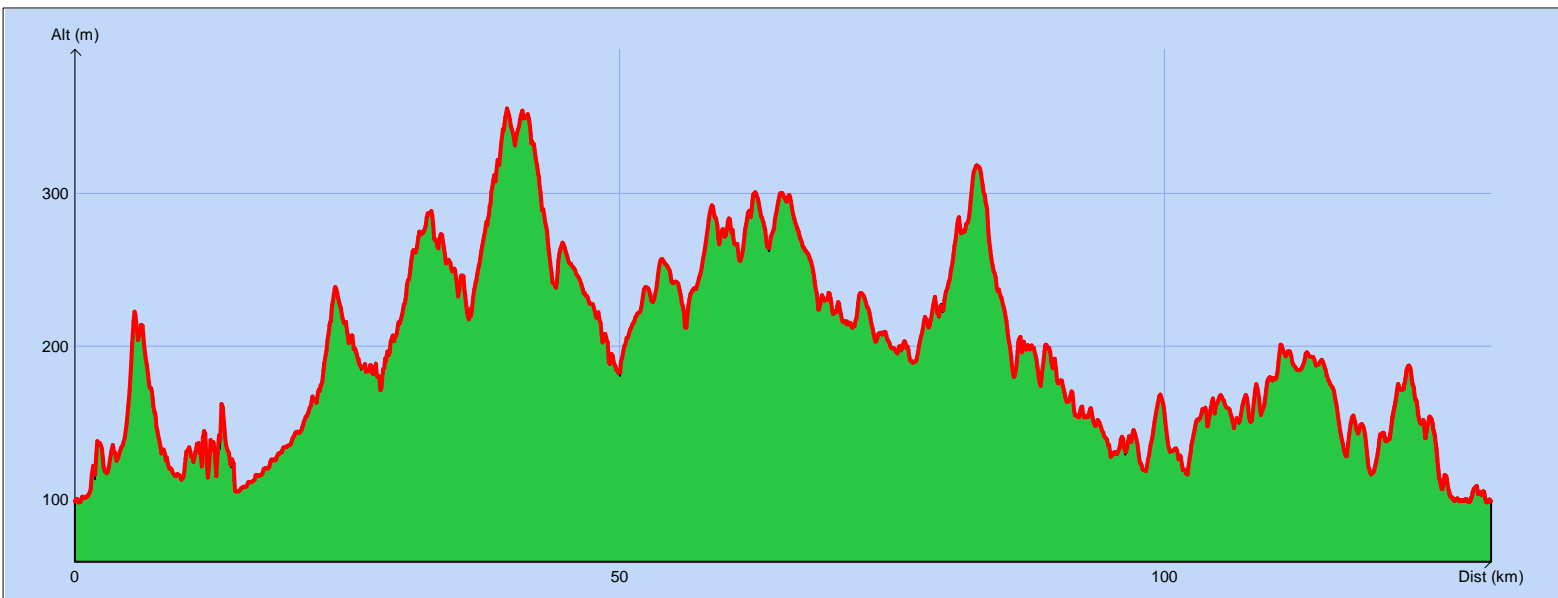

Tracé : La Franck Pineau 2018 - 130 km

Copyright IGN

Distance totale : 130.081 km

Durée estimée : 05:52:49

Montée : 1930 m

Moyenne estimée : 22.1 km/h

Descente : 1930 m

Y Minimum : 98 m

Y Moyen : 196 m

Y Maximum : 356 m