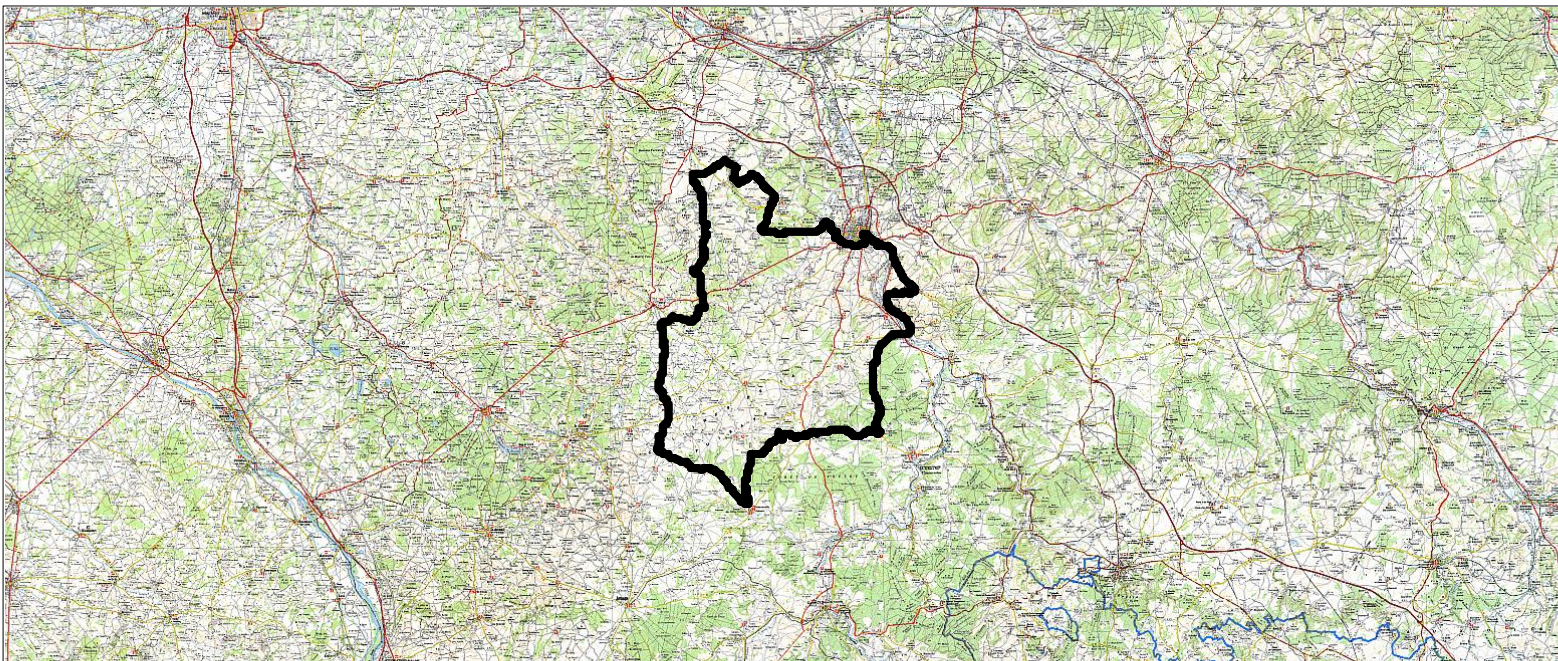

Tracé : La Franck Pineau 2018 - 130 km

Copyright IGN

Distance totale : 130.081 km

Durée estimée : 05:52:49

Montée : 1930 m

Moyenne estimée : 22.1 km/h

Descente : 1930 m

Y Minimum : 98 m

Y Moyen : 196 m

Y Maximum : 356 m