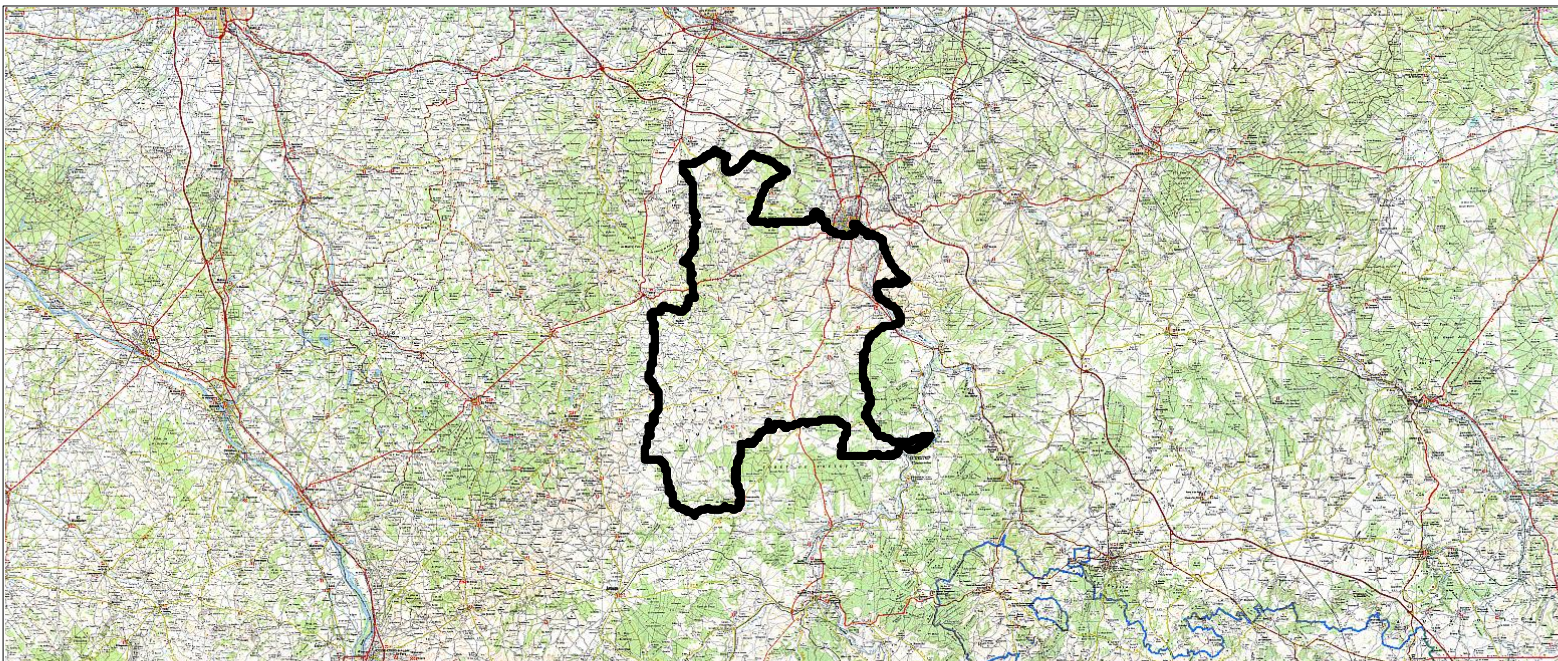

## Tracé : La Franck Pineau 2018 - 160 km

Copyright IGN

**Distance totale** : 158.637 km

**Durée estimée** : 07:09:46

**Montée** : 2281 m

**Moyenne estimée** : 22.1 km/h

**Descente** : 2281 m

**Y Minimum** : 98 m

**Y Moyen** : 193 m

**Y Maximum** : 354 m