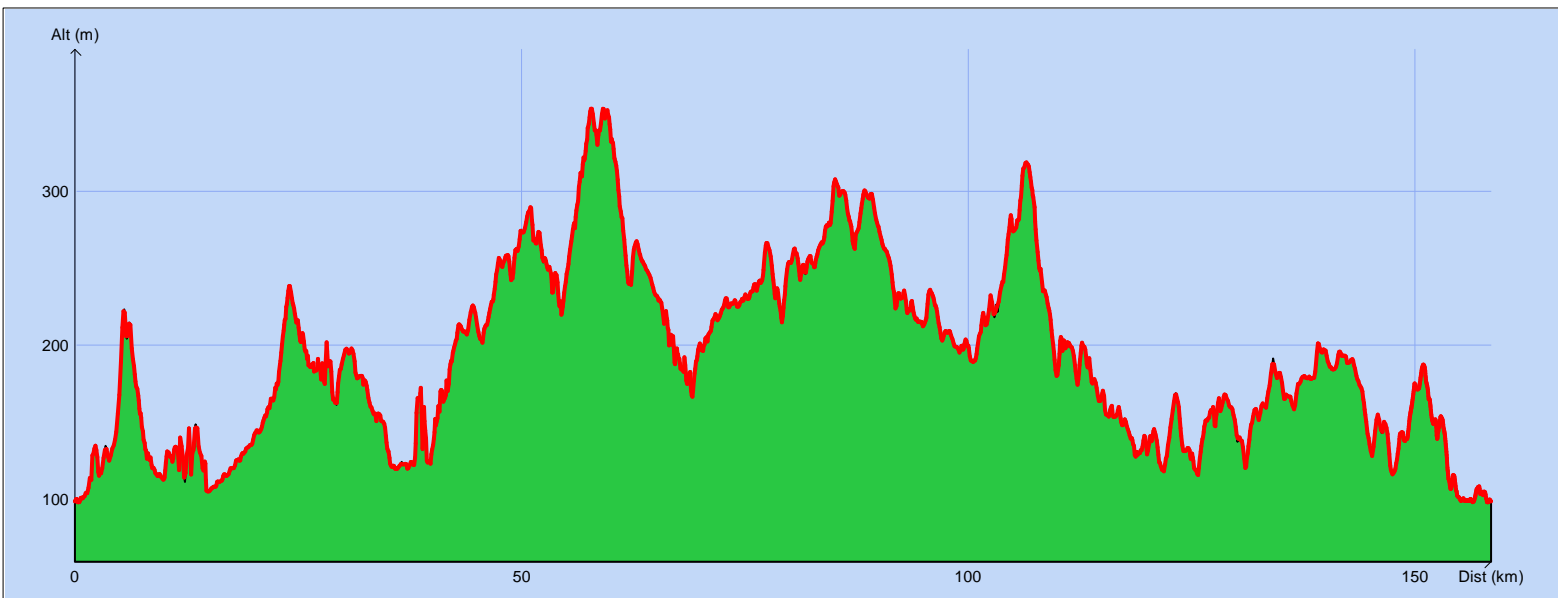

## Tracé : La Franck Pineau 2018 - 160 km

Copyright IGN

**Distance totale** : 158.637 km

**Durée estimée** : 07:09:46

**Montée** : 2281 m

**Moyenne estimée** : 22.1 km/h

**Descente** : 2281 m

**Y Minimum** : 98 m

**Y Moyen** : 193 m

**Y Maximum** : 354 m