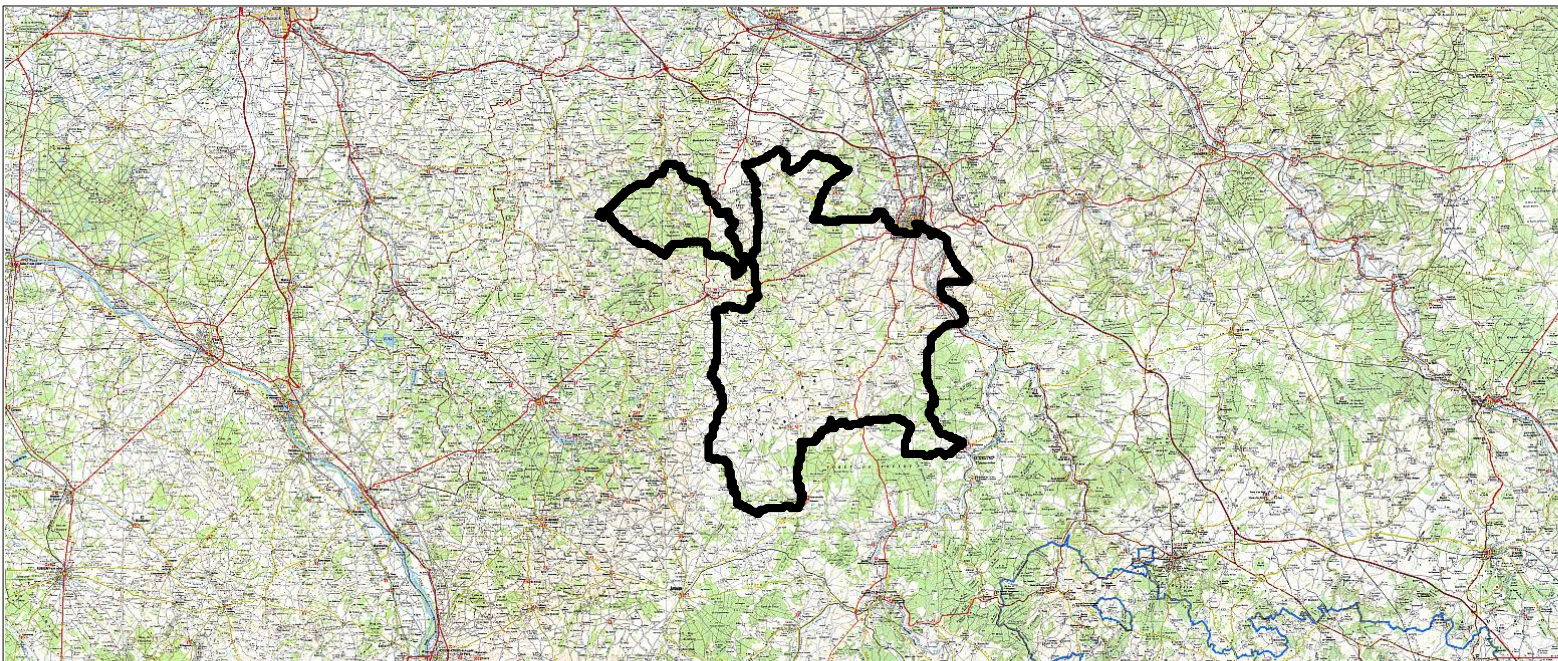

## Tracé : La Franck Pineau 2018 - 200 km

Copyright IGN

**Distance totale** : 198.239 km

**Durée estimée** : 08:57:35

**Montée** : 2725 m

**Moyenne estimée** : 22.1 km/h

**Descente** : 2725 m

**Y Minimum** : 98 m

**Y Moyen** : 202 m

**Y Maximum** : 355 m