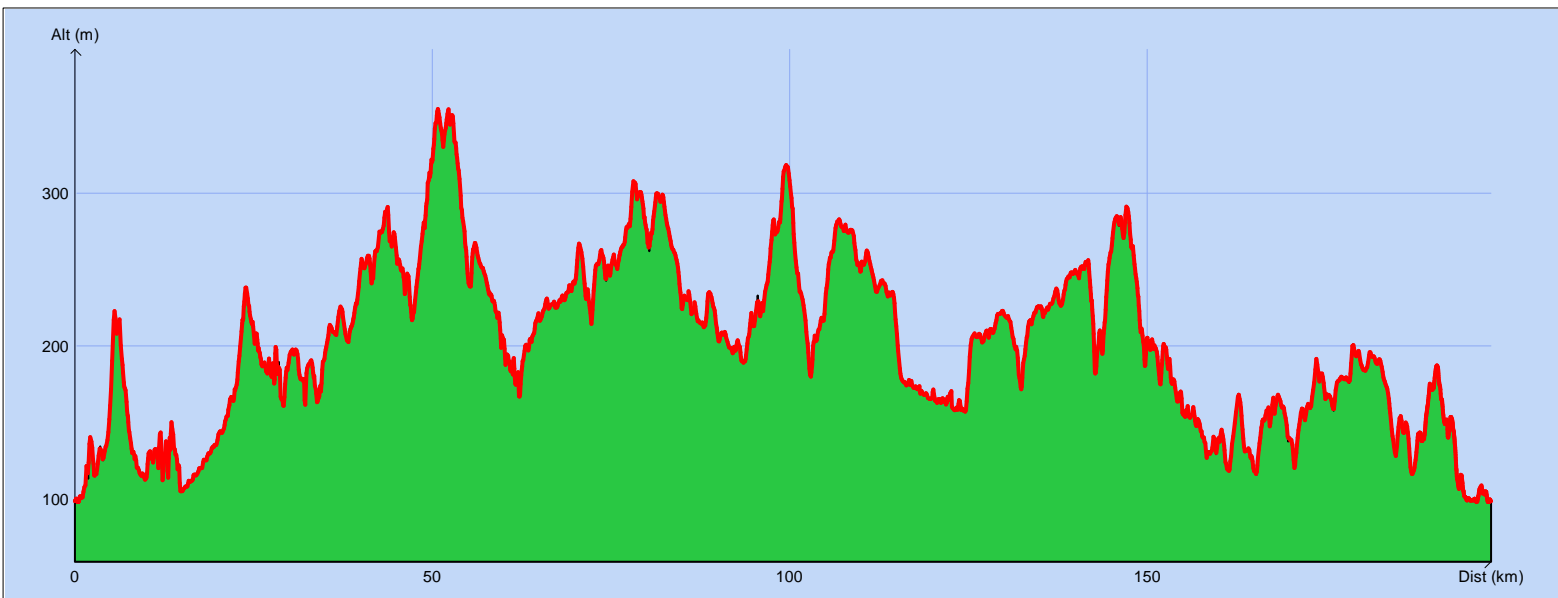

## Tracé : La Franck Pineau 2018 - 200 km

Copyright IGN

**Distance totale** : 198.239 km

**Durée estimée** : 08:57:35

**Montée** : 2725 m

**Moyenne estimée** : 22.1 km/h

**Descente** : 2725 m

**Y Minimum** : 98 m

**Y Moyen** : 202 m

**Y Maximum** : 355 m