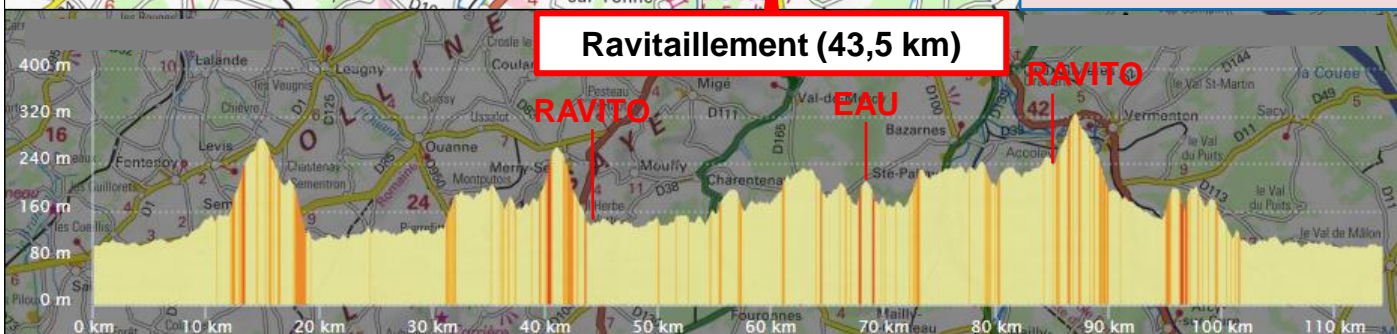

www.lafranckpineau.fr

la "FRANCK PINEAU"

<https://www.openrunner.com/r/10759473>

Trace GPX pour GPS:

« La Payaudine »

114 km / D+ 1339 m

2 ravitaillements  
1 point d'eau

Communes traversées

Auxerre  
 Augy  
 Champs/Yonne  
 St-Bris-Le-Vineux  
 (Irancy)  
 Cravant  
 Bazarnes  
 Trucy/yonne  
 Mailly-La-Ville  
 (Brosses)  
**Châtel-Censoir (Rav)**  
 La Place  
 Lucy/Yonne  
 Coulanges/Yonne  
 Andryes  
 Ferrières  
**Druyes-les-Belles-F.**   
 Fontenailles  
 La Chapelle  
**Fouronnes (Rav)**  
 Charentenay  
 Val-de-Mercy  
 Coulanges-la-Vineuse  
 Escolives-Ste-Camille  
 La Cour Barrée  
 Vaux  
 Auxerre