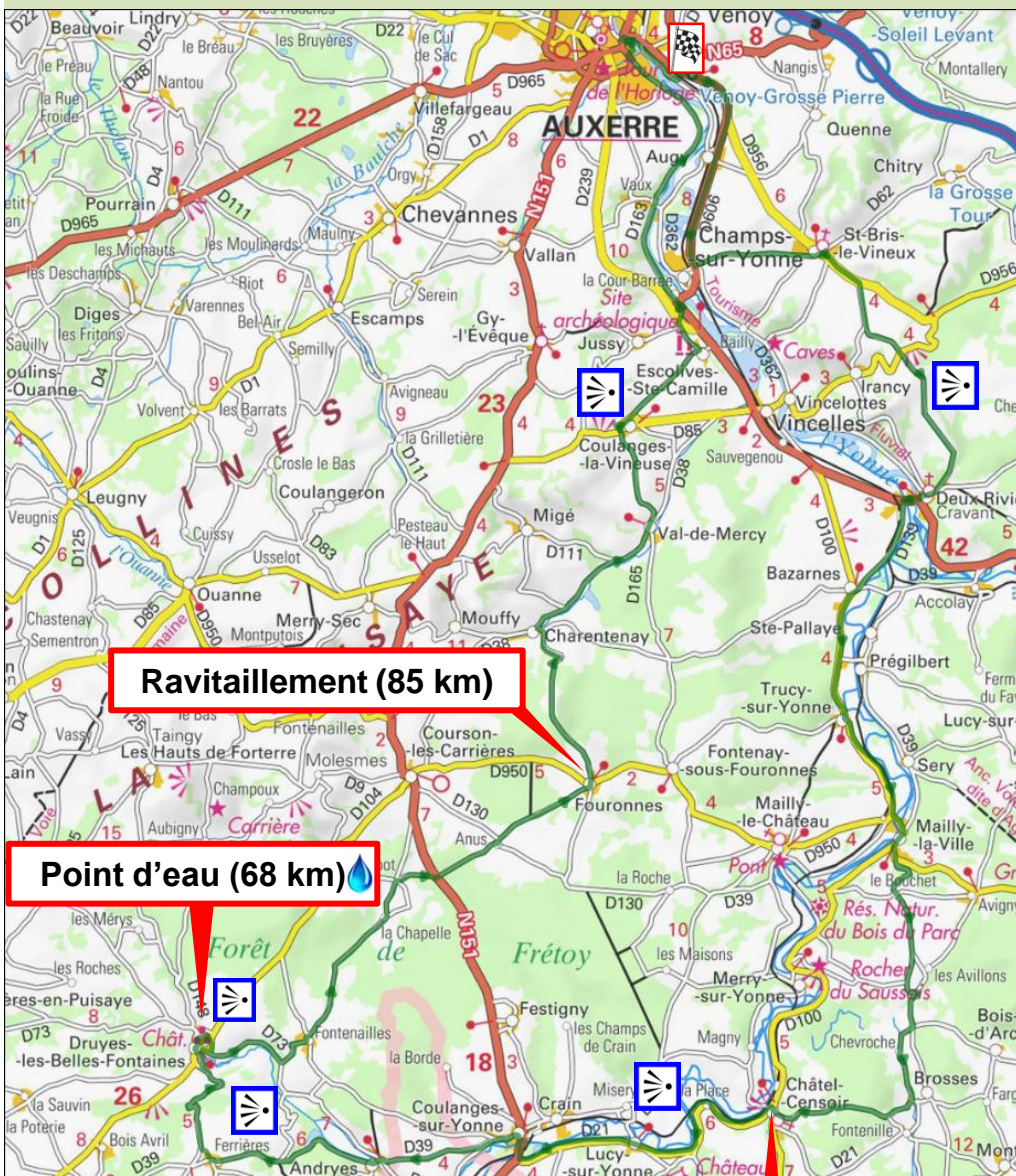

www.lafranckpineau.fr

la "FRANCK PINEAU"

<https://www.openrunner.com/r/10759473>

Trace GPX pour GPS:

« La Payaudine »

114 km / D+ 1339 m

2 ravitaillements  
1 point d'eau

Communes traversées

Auxerre  
 Augy  
 Champs/Yonne  
 St-Bris-Le-Vineux  
 (Irancy)  
 Cravant  
 Bazarnes  
 Trucy/yonne  
 Mailly-La-Ville  
 (Brosses)  
**Châtel-Censoir (Rav)**  
 La Place  
 Lucy/Yonne  
 Coulanges/Yonne  
 Andryes  
 Ferrières  
**Druyes-les-Belles-F.**   
 Fontenailles  
 La Chapelle  
**Fouronnes (Rav)**  
 Charentenay  
 Val-de-Mercy  
 Coulanges-la-Vineuse  
 Escolives-Ste-Camille  
 La Cour Barrée  
 Vaux  
 Auxerre