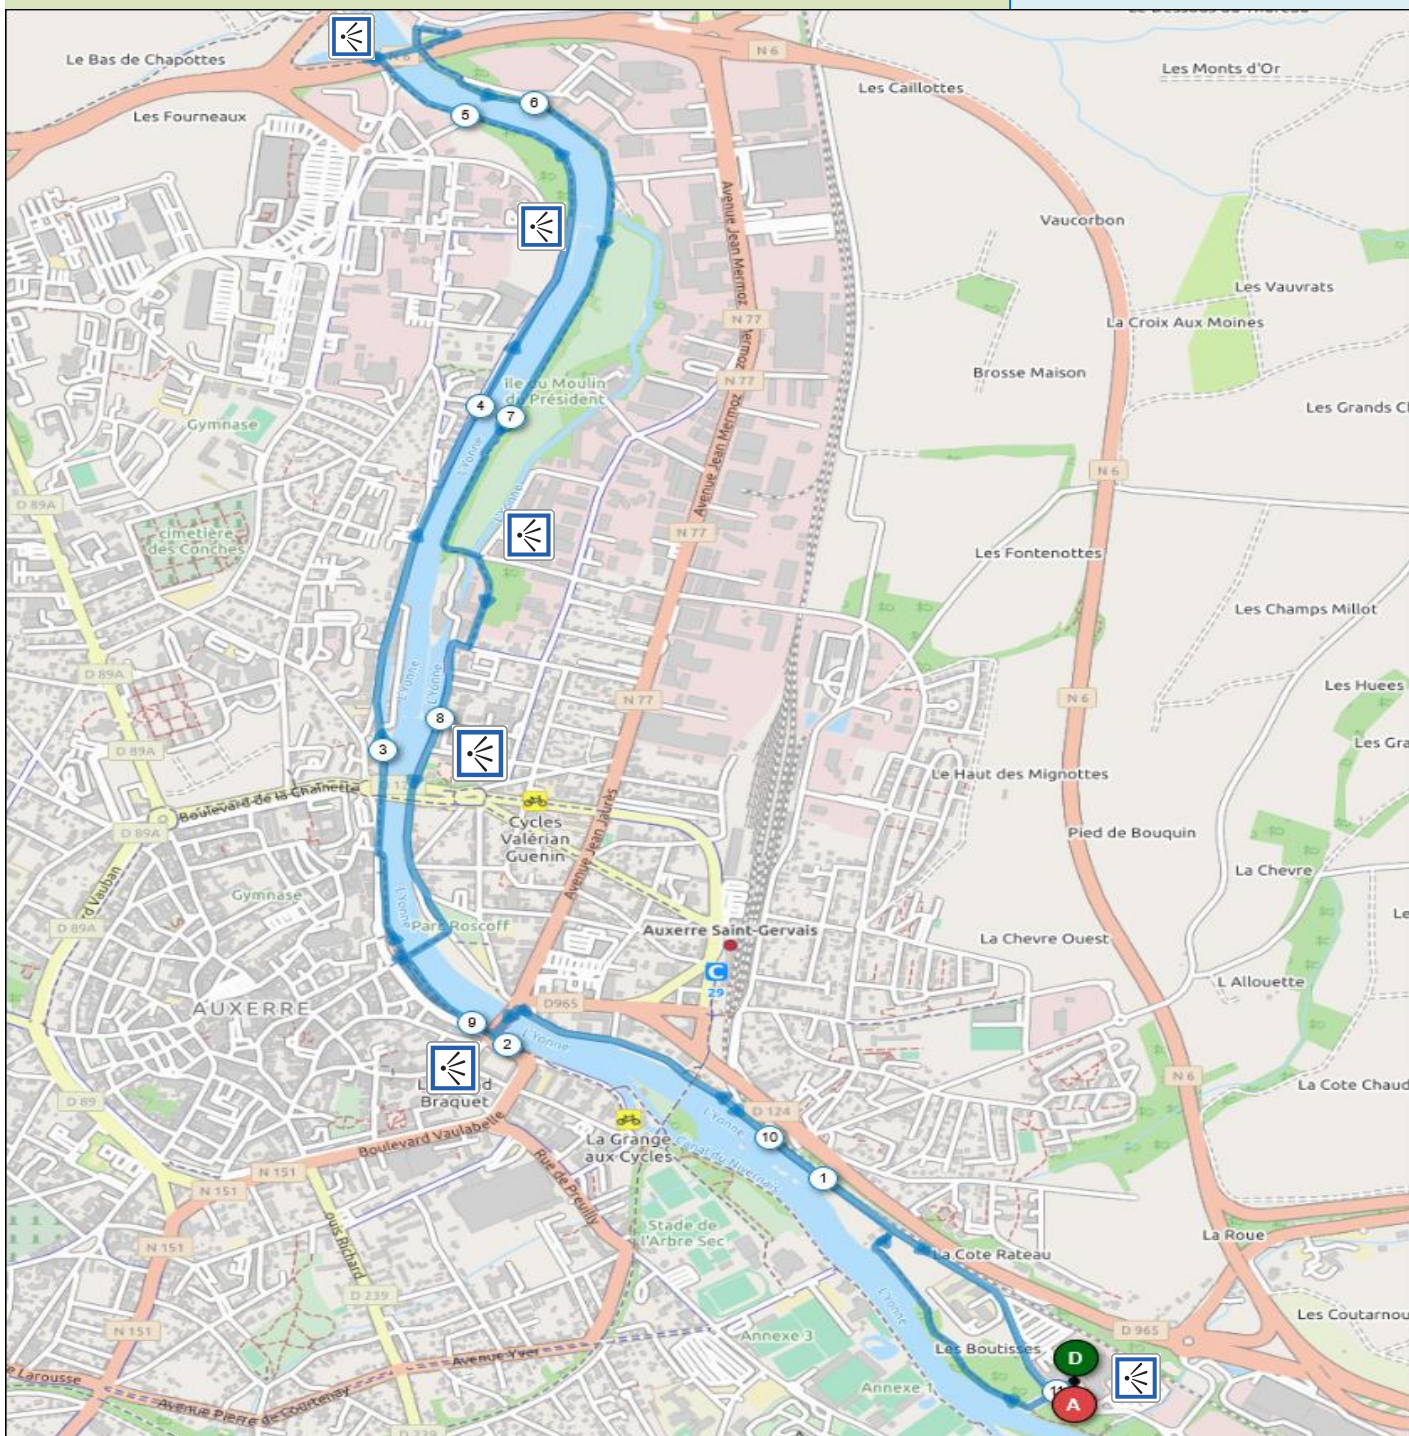

www.lafranckpineau.fr

la "FRANCK PINEAU"

<https://www.openrunner.com/r/11016523>

Circuit Marche

Trace GPX pour GPS: 

12 km

En cas d'accidents  **18 (Pompiers)**

En cas d'incidents  **07 84 14 14 48**