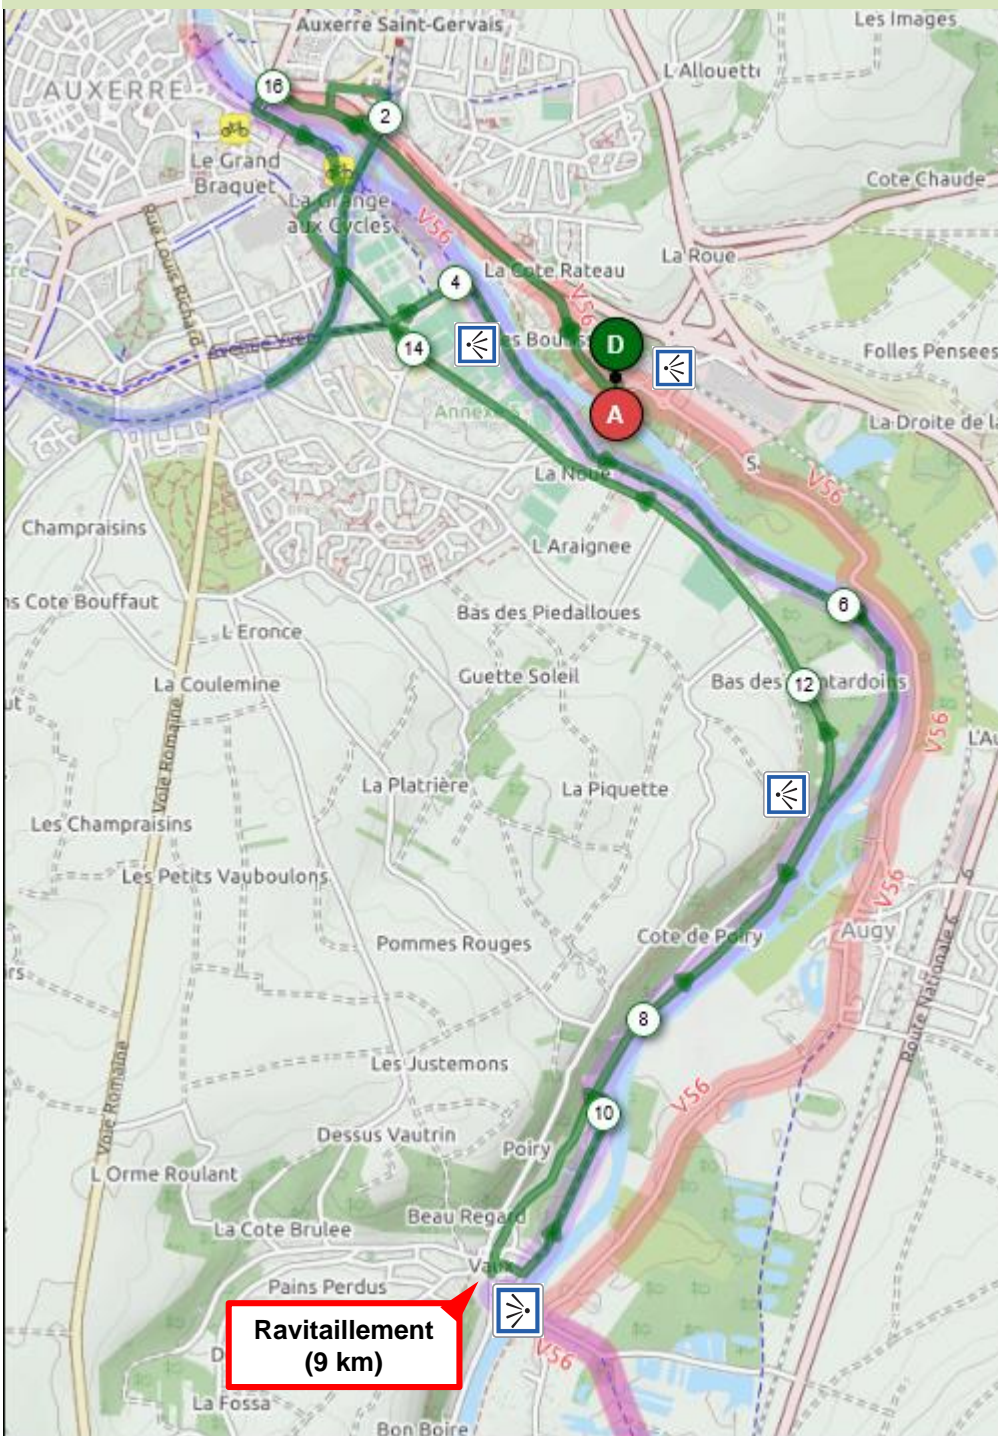

www.lafranckpineau.fr

la "FRANCK PINEAU"

<https://www.openrunner.com/r/10775611>

Trace GPX pour GPS:

« L'Auxerroise »

16 km / D+ 57 m

1 ravitaillement

Communes traversées

AUXERREXPO

Rue de l'Île aux Plaisirs

Rue Thiers

Avenue Gambetta

La Coulée Verte

Rue des Carrières

Avenue Yver

Chemin de hallage

Route de Vaux

VAUX (RAV)

Grande Rue

Rue de l'Église

Chemin de hallage

Route de Vaux

Rue de Preuilley

Rue Max Blondat

Quai du Bartardeau

Pont Paul bert

Rue de l'Île aux Plaisirs

AUXERREXPO

Ravitaillement
(9 km)

En cas d'accidents 18 (Pompiers)

En cas d'incidents 07 84 14 14 48