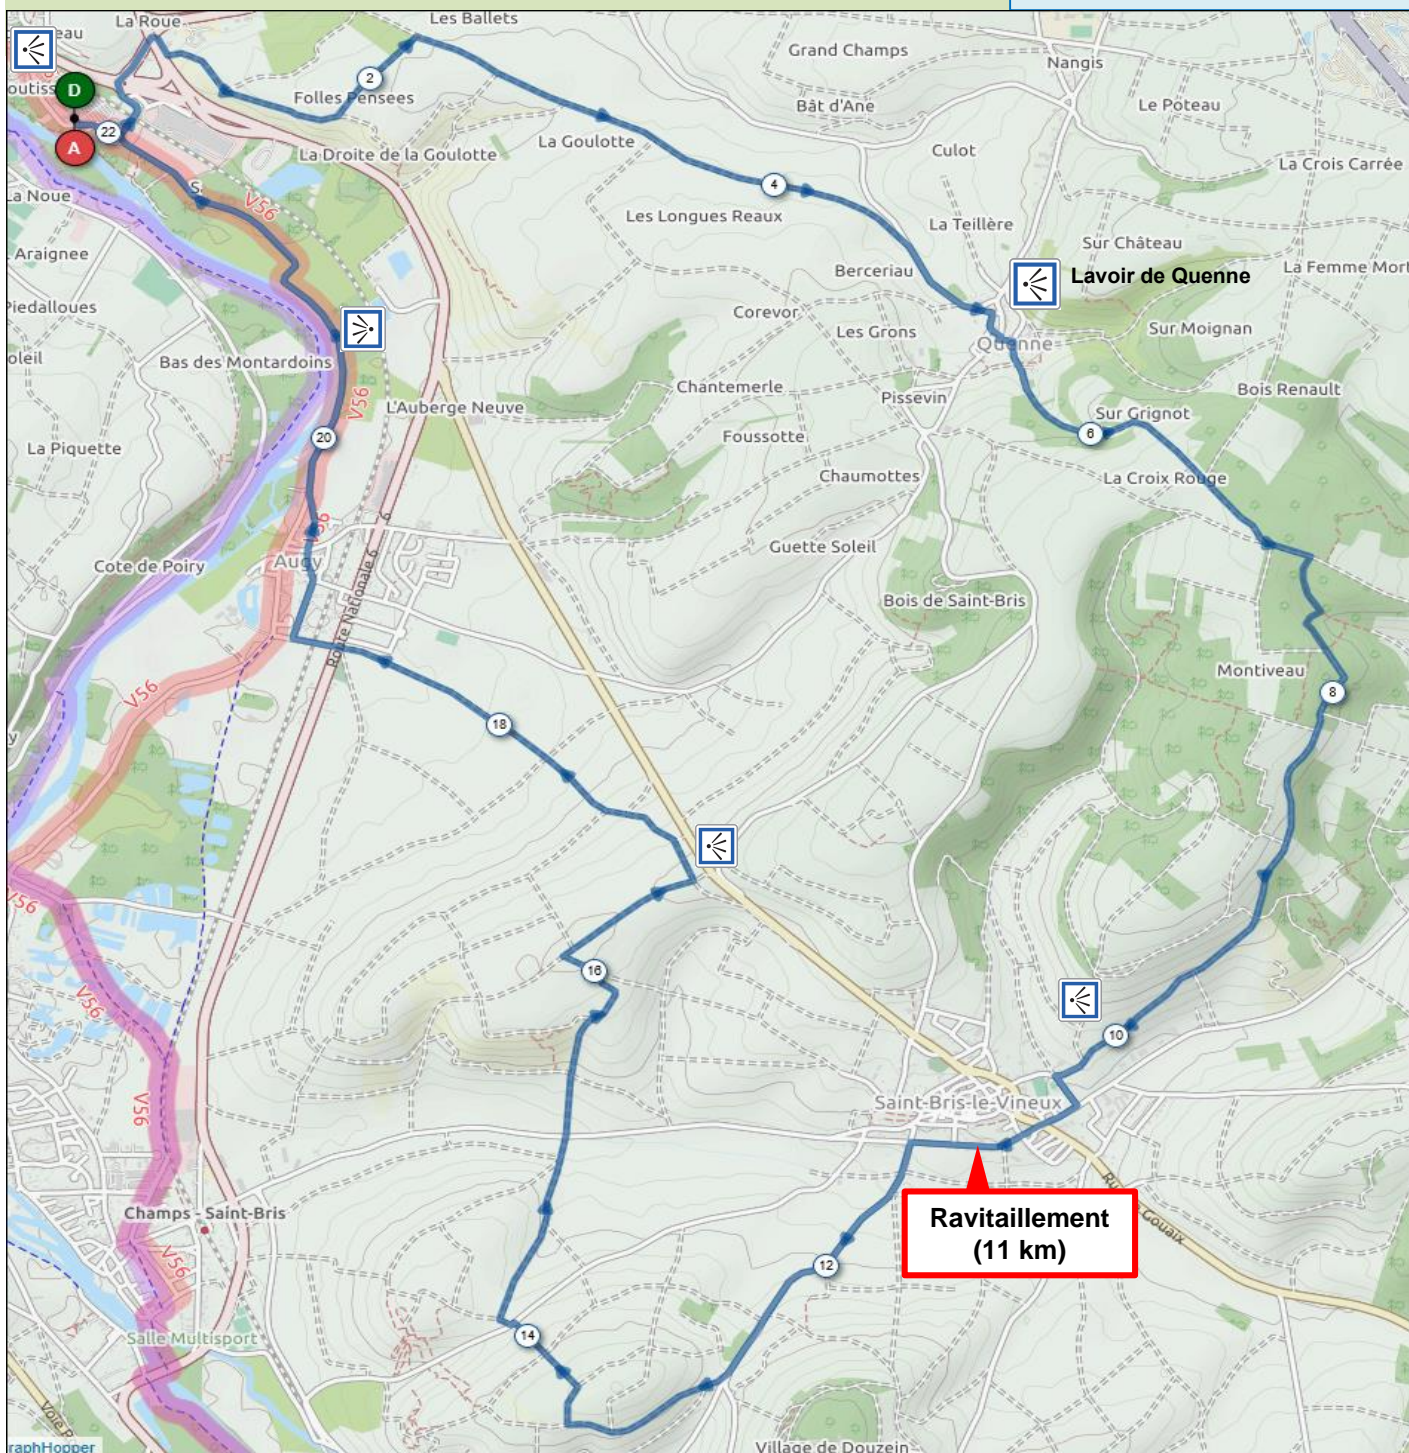

www.lafranckpineau.fr

la "FRANCK PINEAU"

<https://www.openrunner.com/r/10777161>

Circuit Marche

Trace GPX pour GPS:

22 km

En cas d'accidents 18 (Pompiers)

En cas d'incidents 07 84 14 14 48