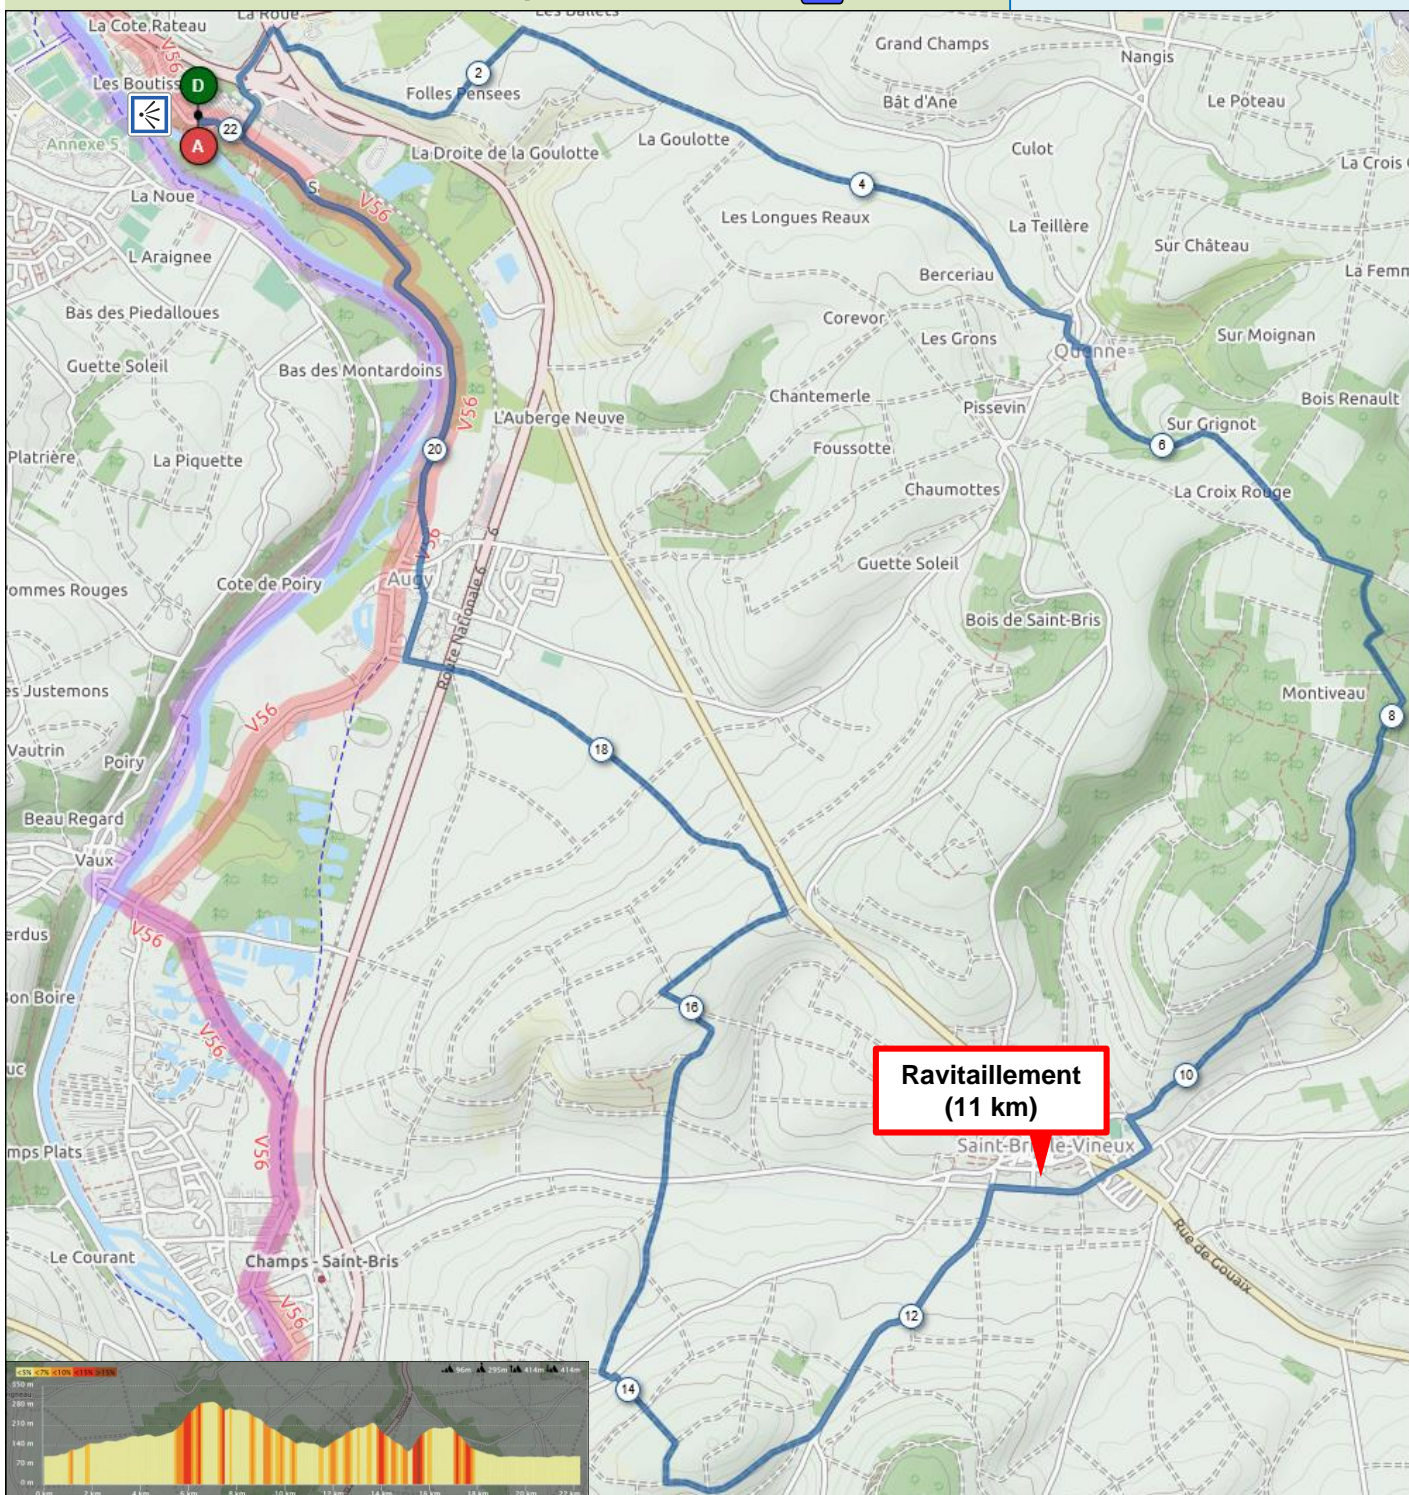

www.lafranckpineau.fr

la "FRANCK PINEAU"

<https://www.openrunner.com/r/10777161>

Circuit VVT

22 km / D+ 414 m

1 Ravitaillement

Trace GPX pour GPS:

En cas d'accidents 18 (Pompiers)