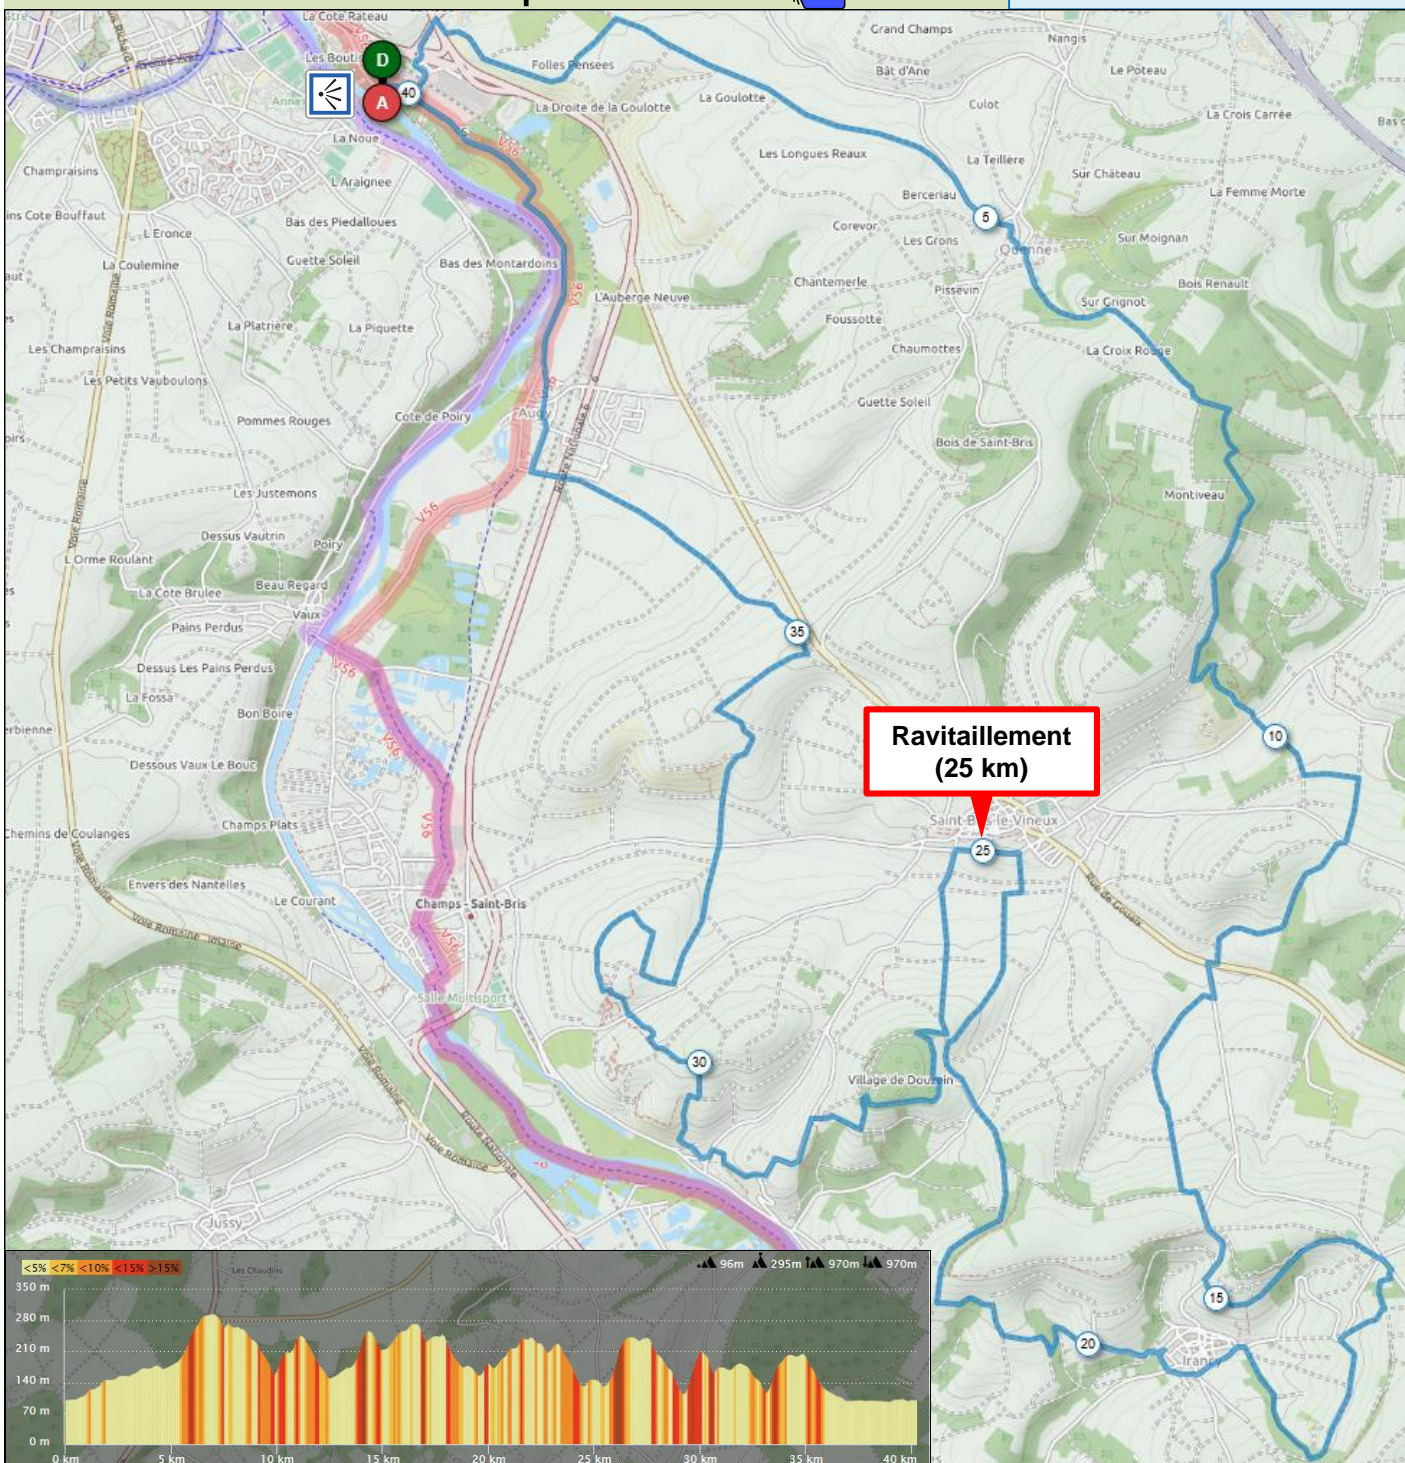

www.lafranckpineau.fr

la "FRANCK PINEAU"

<https://www.openrunner.com/r/10777152>

Circuit VVT

40 km / D+ 970 m

1 Ravitaillement

Trace GPX pour GPS:

En cas d'accidents 18 (Pompiers)