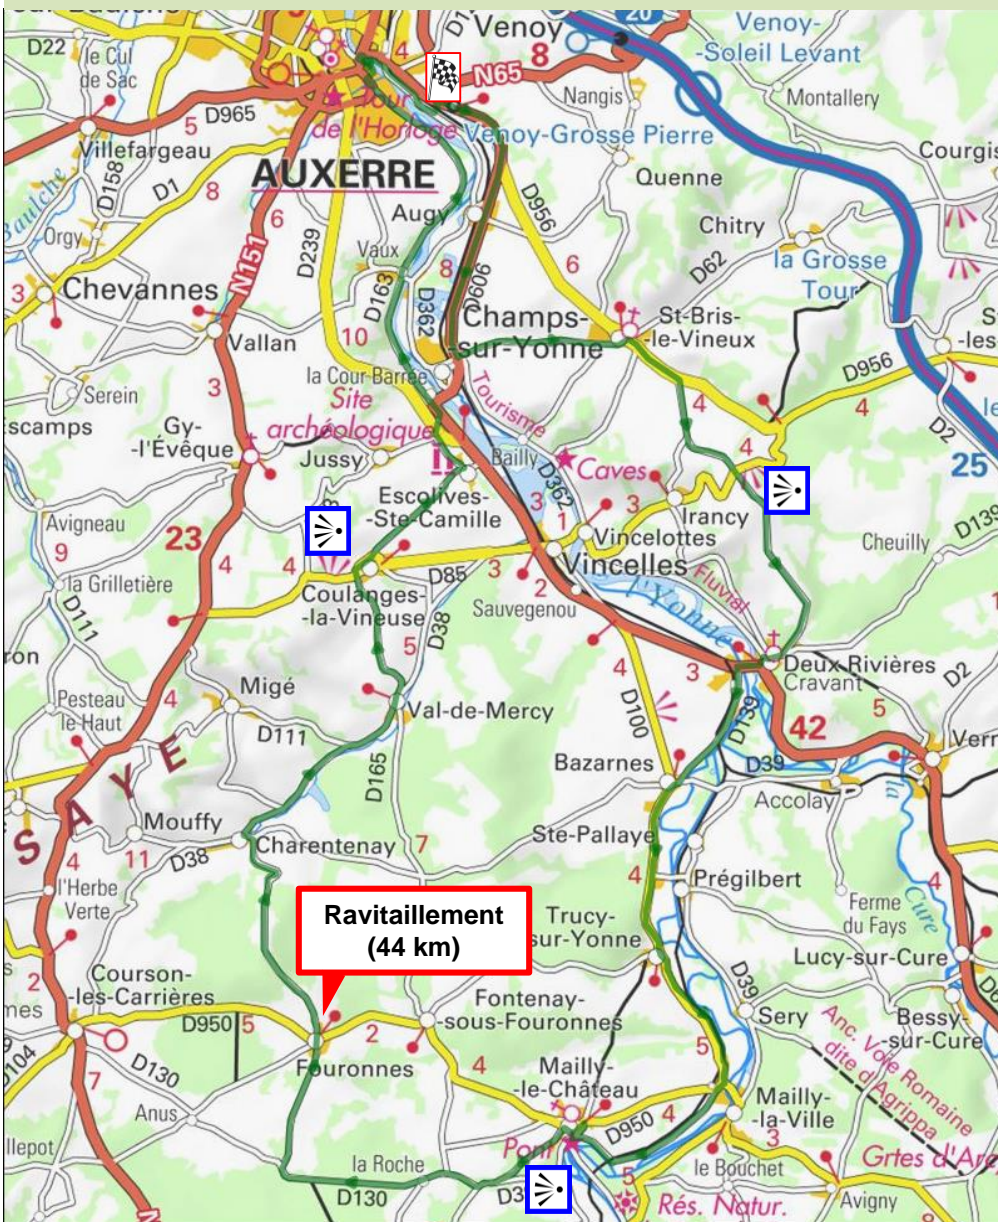

www.lafranckpineau.fr

la "FRANCK PINEAU"

<https://www.openrunner.com/r/10530129>

Trace GPX pour GPS:

« La Mailly
Castelloise »

73 km / D+ 786 m

1 ravitaillement

Communes traversées

Auxerre
Augy
Champs/Yonne
St-Bris-le-Vineux
(Irancy)Cravant
Bazarnes
Trucy/Yonne
Mailly-La-Ville
Mailly-Le-Château
La Roche
Fouronnes (Rav)
Charentenay
Val-de-Mercy
Coulanges-la-Vineuse
Escolives-Ste-Camille
La Cour Barrée
Vaux
Auxerre