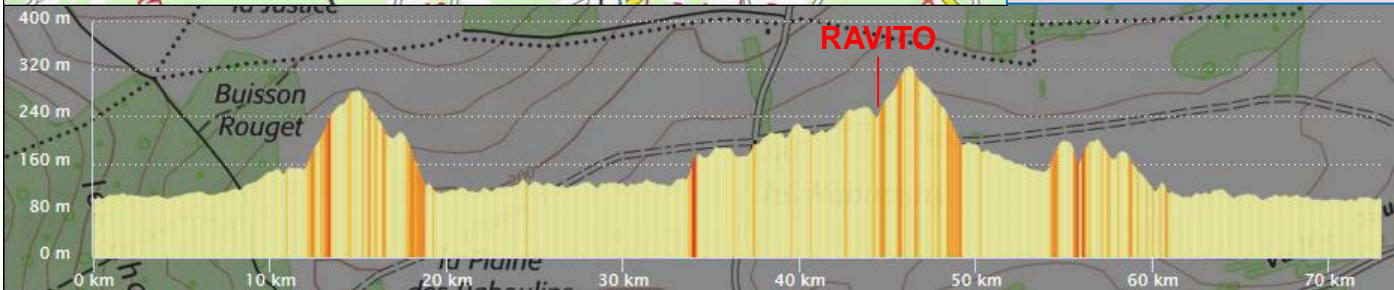

www.lafranckpineau.fr

la "FRANCK PINEAU"

<https://www.openrunner.com/r/10530129>

Trace GPX pour GPS:

« La Mailly
Castelloise »

73 km / D+ 786 m

1 ravitaillement

Communes traversées

Auxerre
Augy
Champs/Yonne
St-Bris-le-Vineux
(Irancy)Cravant
Bazarnes
Trucy/Yonne
Mailly-La-Ville
Mailly-Le-Château
La Roche
Fouronnes (Rav)
Charentenay
Val-de-Mercy
Coulanges-la-Vineuse
Escolives-Ste-Camille
La Cour Barrée
Vaux
Auxerre