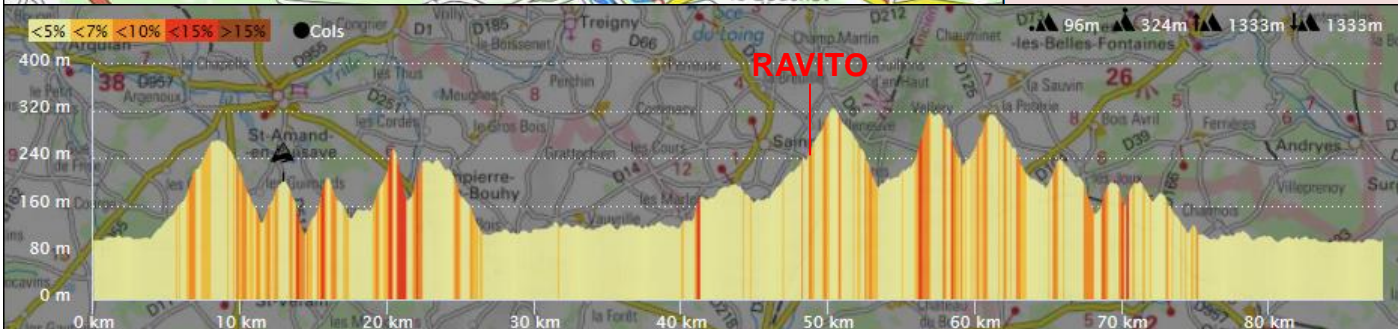

www.lafranckpineau.fr

la "FRANCK PINEAU"

<https://www.openrunner.com/r/10660605>

Trace GPX pour GPS:

« La Raidarde »

88 km / D+ 1333 m

1 ravitaillement

**Communes traversées**

- Auxerre
- Augy
- Quenne
- St-Bris-le-Vineux
- Les Caves de Bailly
- St-Bris-le-Vineux
- (Irancy) Cravant
- Bazarnes
- Trucy/Yonne
- Mailly-La-Ville
- Mailly-Le-Château
- Fontenay-Ss-Fouronnes
- Fouronnes (Rav)**
- Charentenay
- Mouffy
- « Le Chemin d'Auxerre »
- Mouffy
- Migé
- Val-de-Mercy
- Coulanges-la-Vineuse
- Escolives-Ste-Camille
- La Cour Barrée
- Vaux
- Auxerre