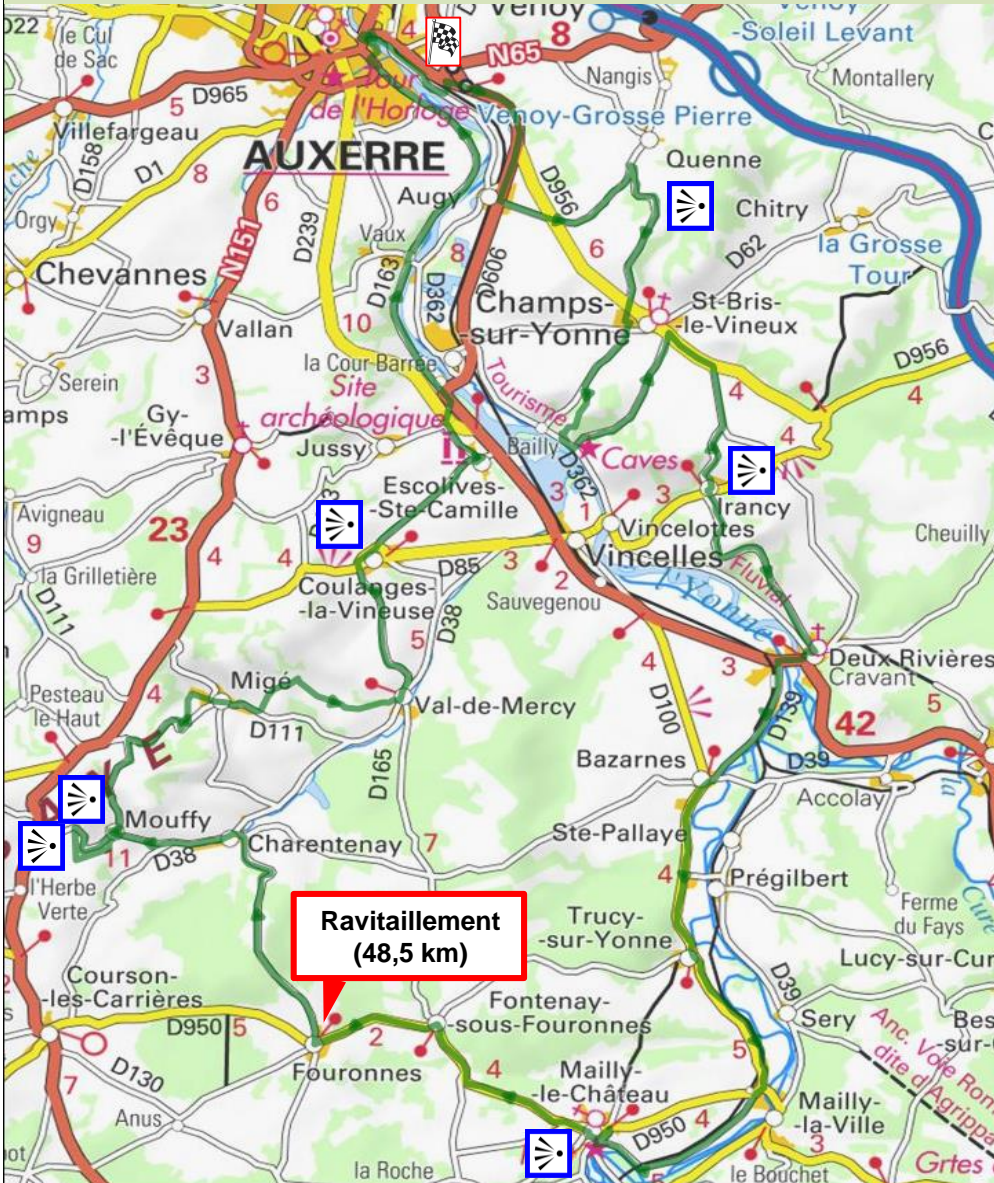

www.lafranckpineau.fr

la "FRANCK PINEAU"

<https://www.openrunner.com/r/10660605>

Trace GPX pour GPS:

« La Raidarde »

88 km / D+ 1333 m

1 ravitaillement

**Communes traversées**

- Auxerre
- Augy
- Quenne
- St-Bris-le-Vineux
- Les Caves de Bailly
- St-Bris-le-Vineux
- (Irancy) Cravant
- Bazarnes
- Trucy/Yonne
- Mailly-La-Ville
- Mailly-Le-Château
- Fontenay-Ss-Fouronnes
- Fouronnes (Rav)**
- Charentenay
- Mouffy
- « Le Chemin d'Auxerre »
- Mouffy
- Migé
- Val-de-Mercy
- Coulanges-la-Vineuse
- Escolives-Ste-Camille
- La Cour Barrée
- Vaux
- Auxerre