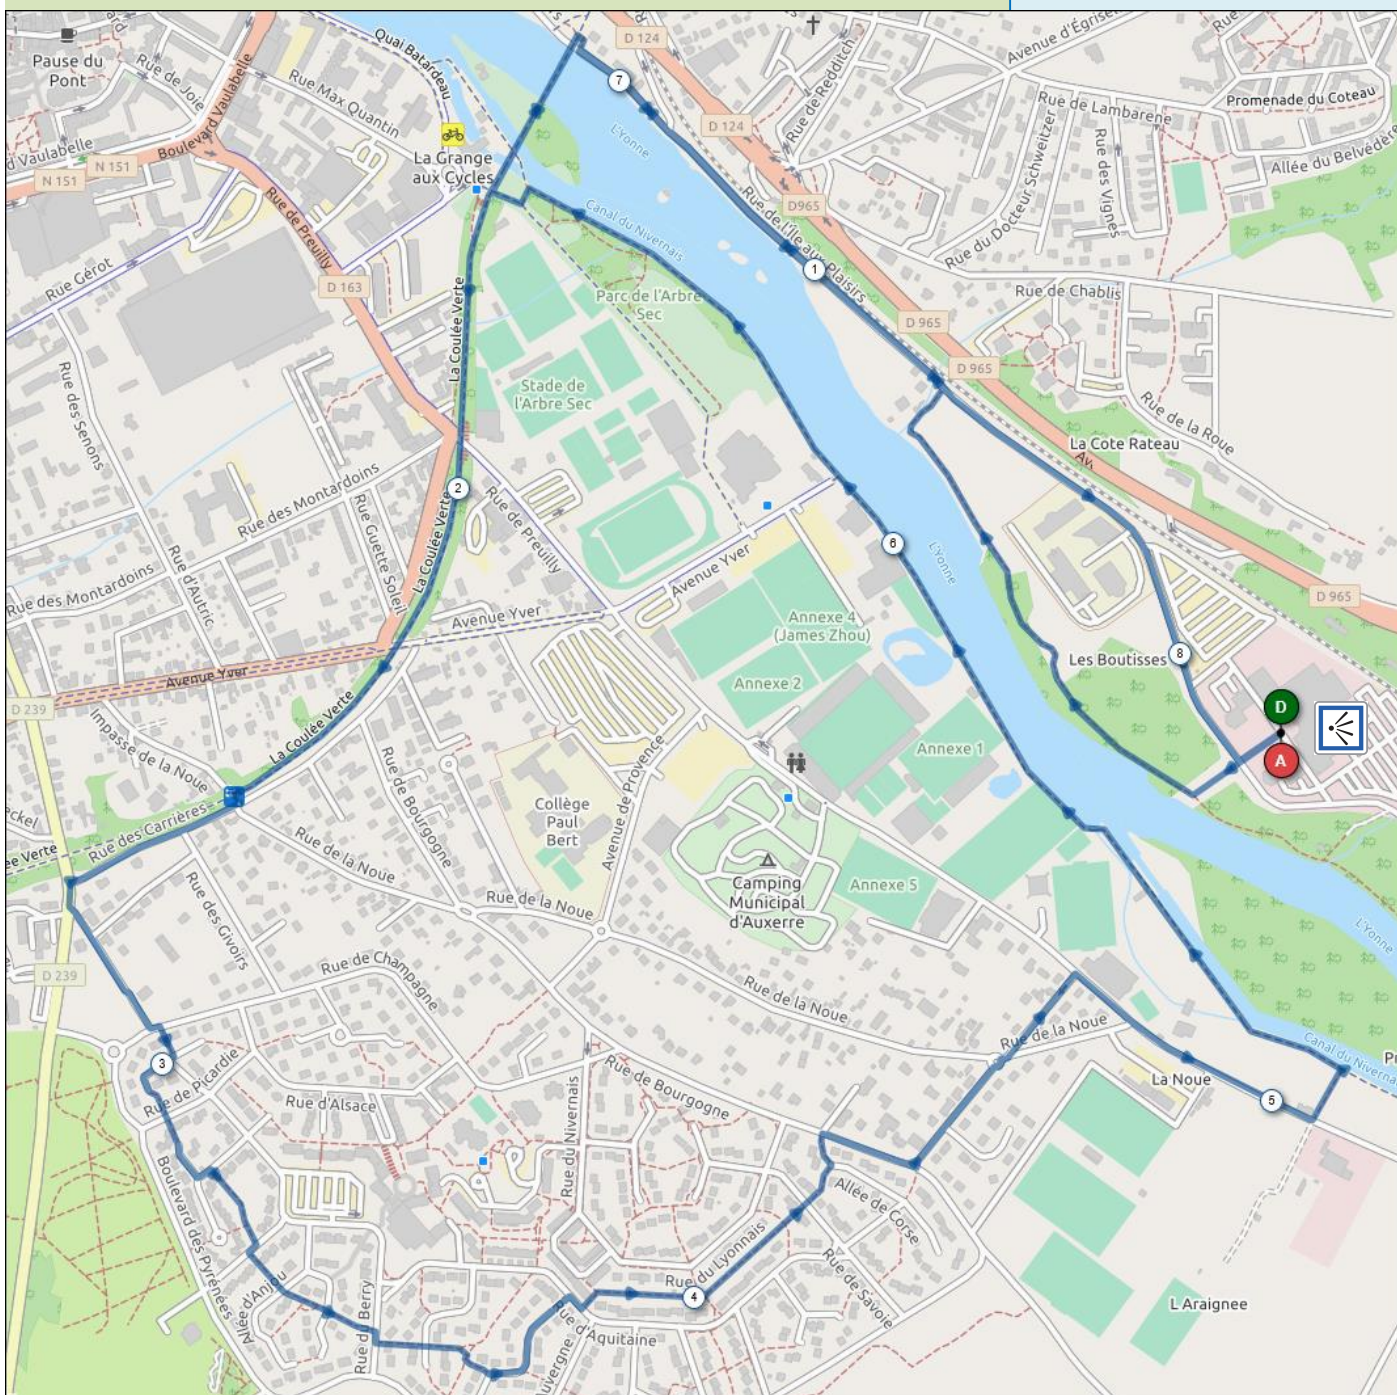

www.lafranckpineau.fr

la "FRANCK PINEAU"

<https://www.openrunner.com/r/11016286>

Trace GPX pour GPS:

Circuit Marche

8 km

En cas d'accidents **18 (Pompiers)**

En cas d'incidents **07 84 14 14 48**