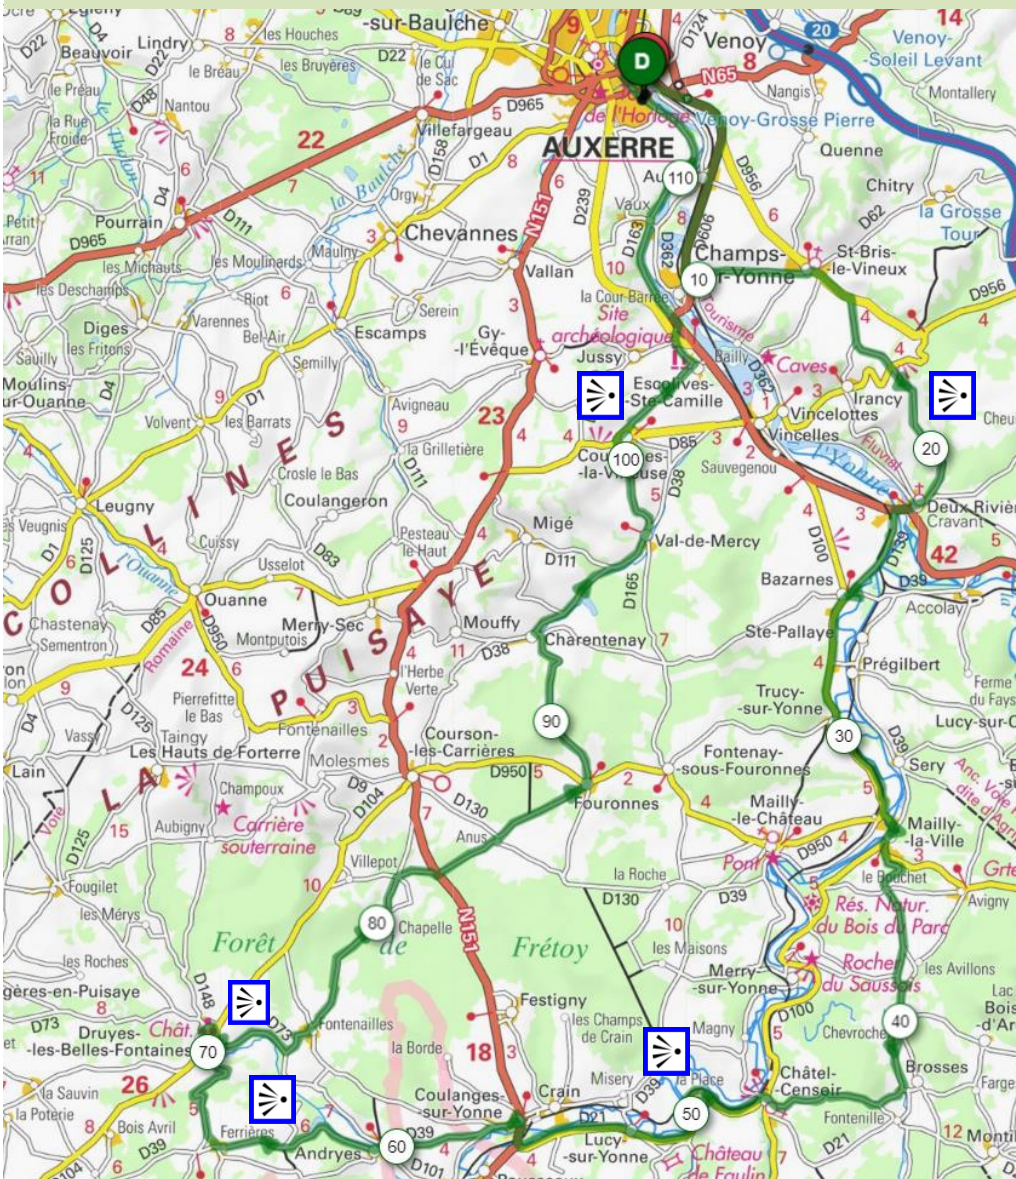

www.lafranckpineau.fr

la "FRANCK PINEAU"

<https://www.openrunner.com/r/10759473>

Trace GPX pour GPS:

« La Payaudine »

114 km / D+ 1339 m

Communes traversées

- Auxerre
- Augy
- Champs/Yonne
- St-Bris-Le-Vineux (Irancy)
- Cravant
- Bazarnes
- Trucy/yonne
- Mailly-La-Ville (Brosses)
- Châtel-Censoir
- La Place
- Lucy/Yonne
- Coulanges/Yonne
- Andryes
- Ferrières
- Druyes-les-Belles-F.
- Fontenailles
- La Chapelle
- Fouronnes
- Charentenay
- Val-de-Mercy
- Coulanges-la-Vineuse
- Escolives-Ste-Camille
- La Cour Barrée
- Vaux
- Auxerre

En cas d'accidents ☎ 18 (Pompiers)

En cas d'incidents ☎ 07 84 14 14 48