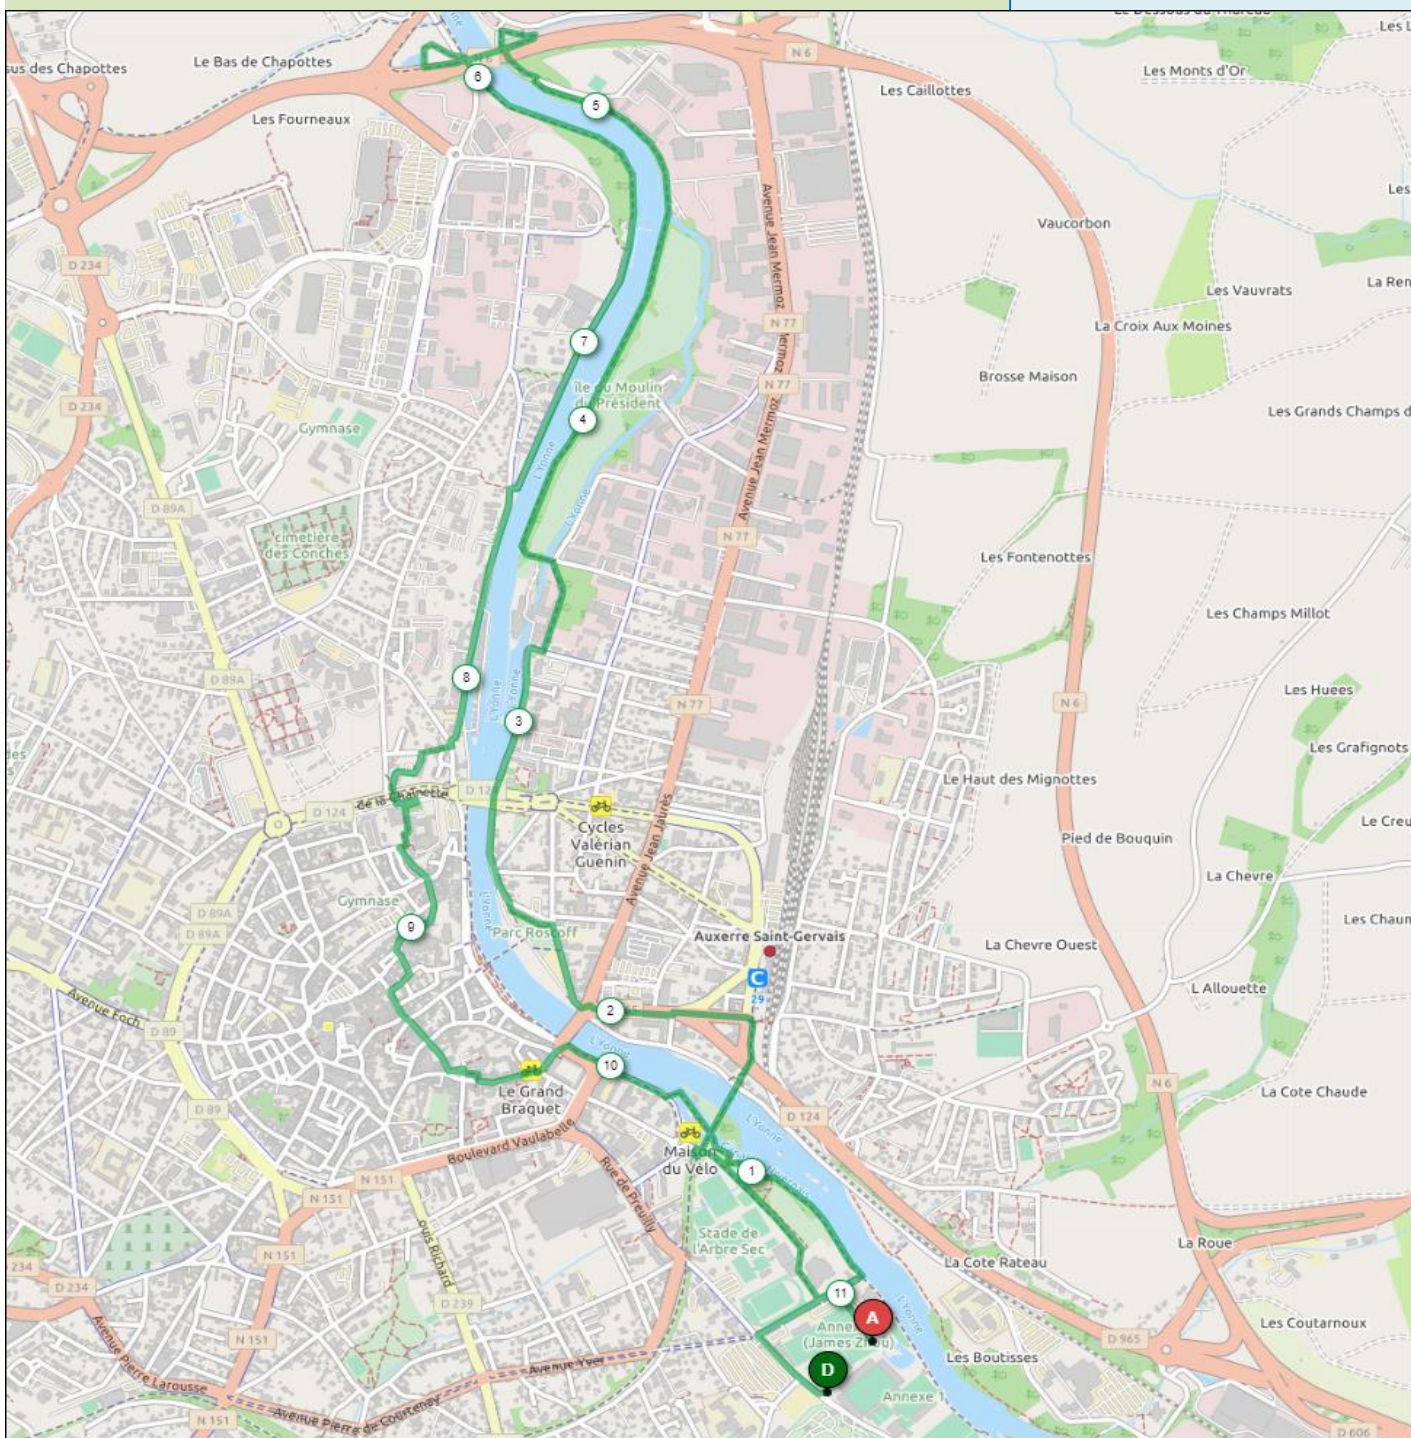

www.lafranckpineau.fr

la "FRANCK PINEAU"

<https://www.openrunner.com/r/13154028>

Circuit Marche

Trace GPX pour GPS:

11,2 km

En cas d'accidents  18 (Pompiers)

En cas d'incidents  07 84 14 14 48