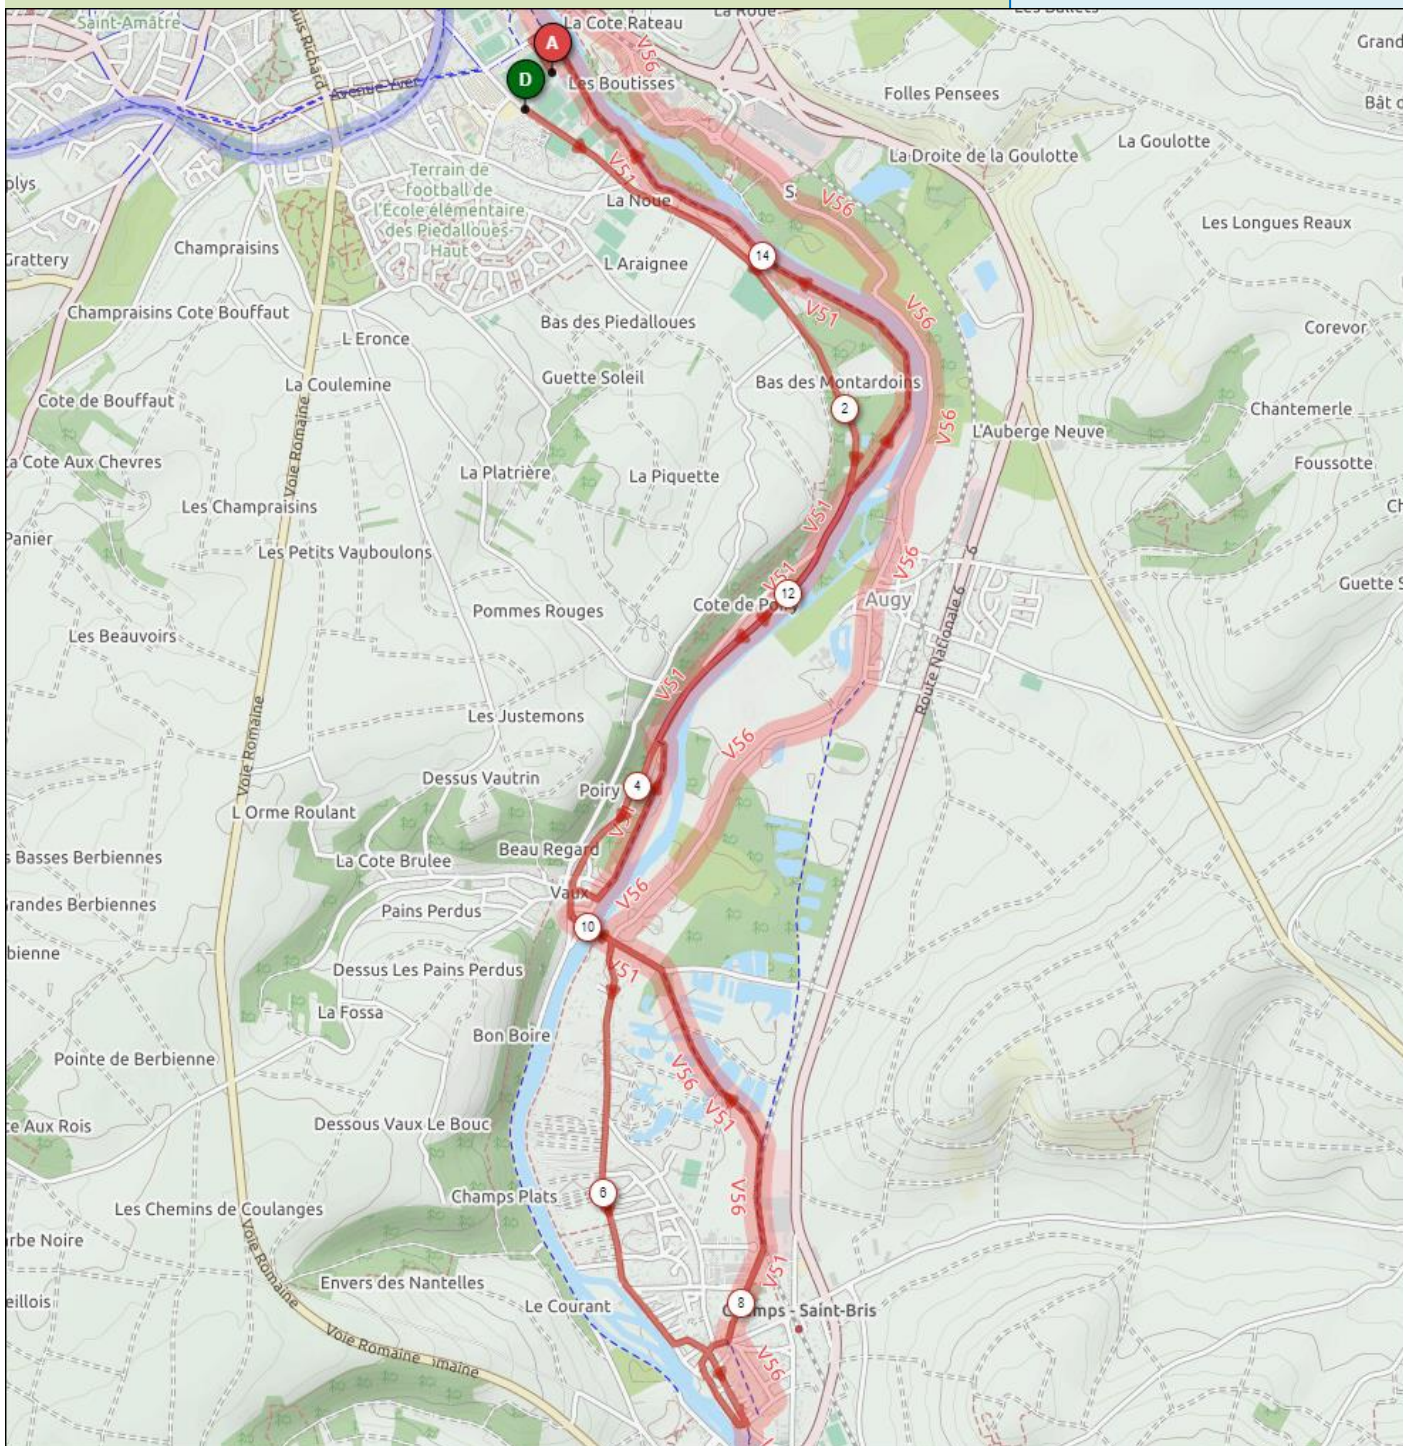

www.lafranckpineau.fr

la "FRANCK PINEAU"

<https://www.openrunner.com/r/12711635>

Trace GPX pour GPS:

« L'Auxerroise »

16 km / D+ 57 m

En cas d'accidents ☎ **18 (Pompiers)**

En cas d'incidents ☎ **07 84 14 14 48**