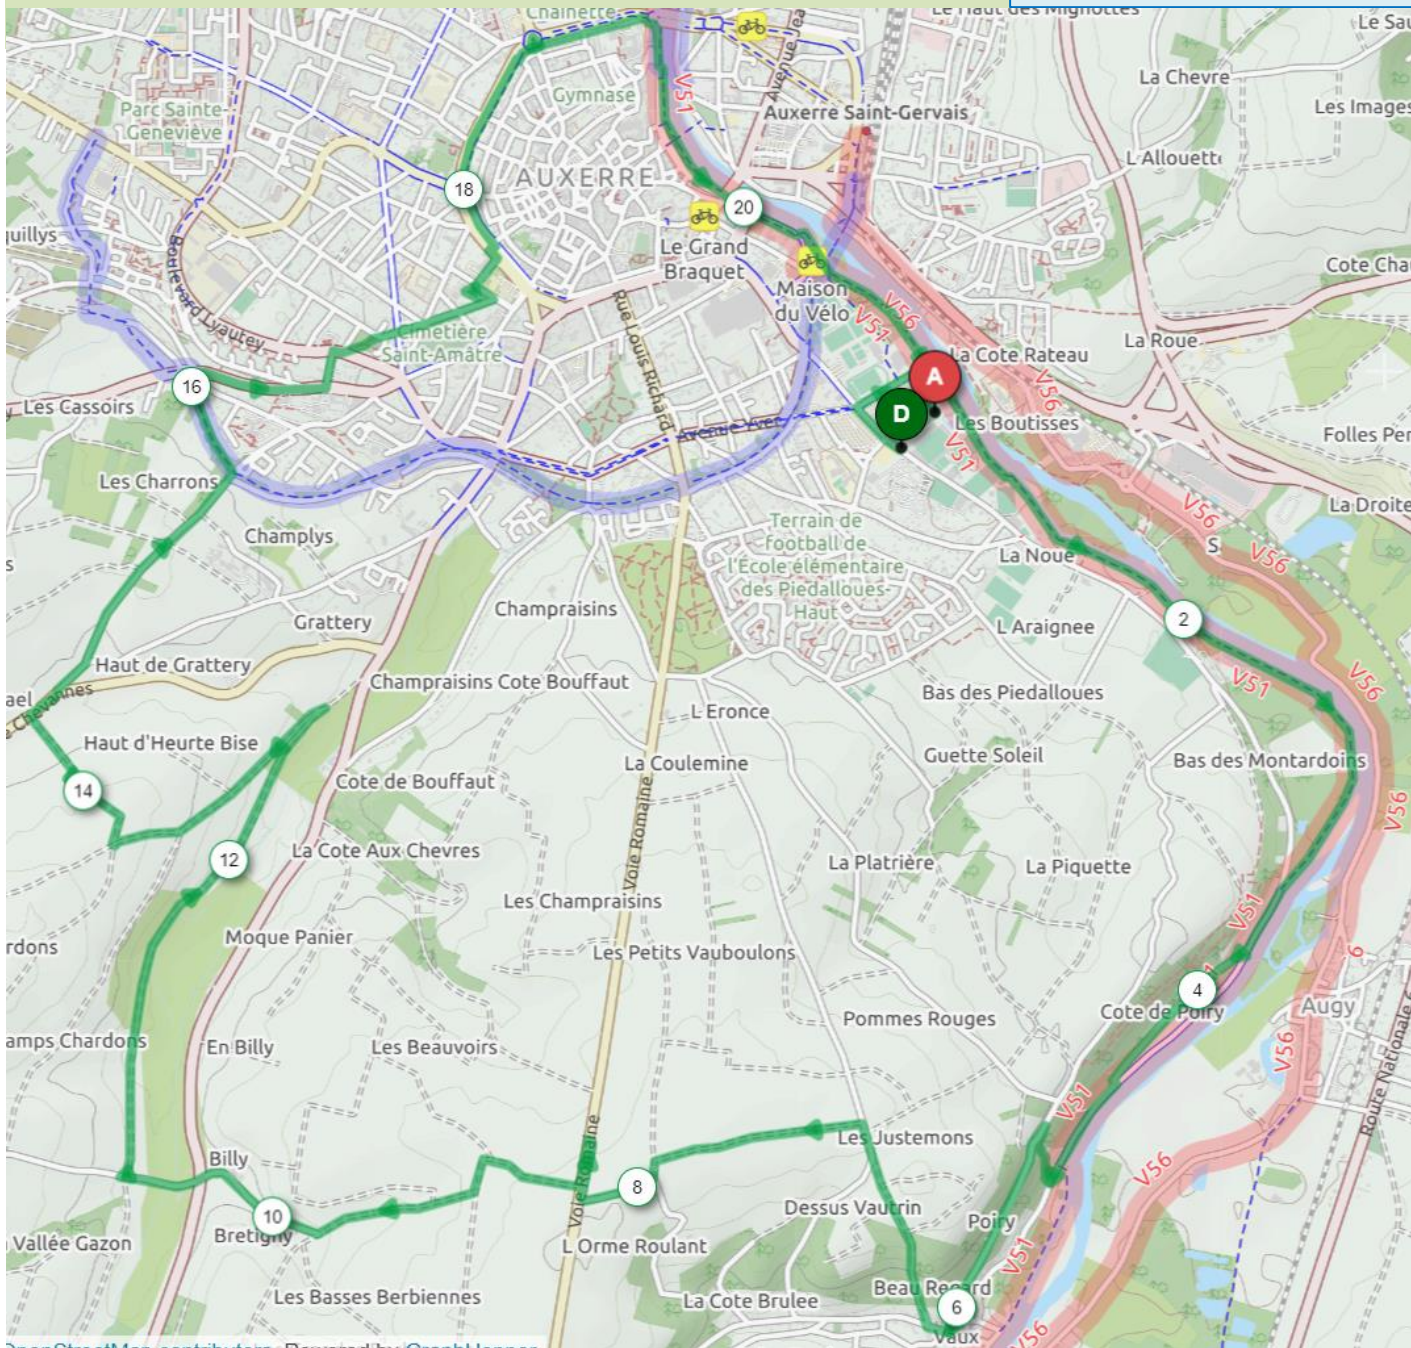

www.lafranckpineau.fr

la "FRANCK PINEAU"

<https://www.openrunner.com/r/12713863>

Trace GPX pour GPS:

Circuit Marche

21 km

En cas d'accidents  **18 (Pompiers)**

En cas d'incidents  **07 84 14 14 48**