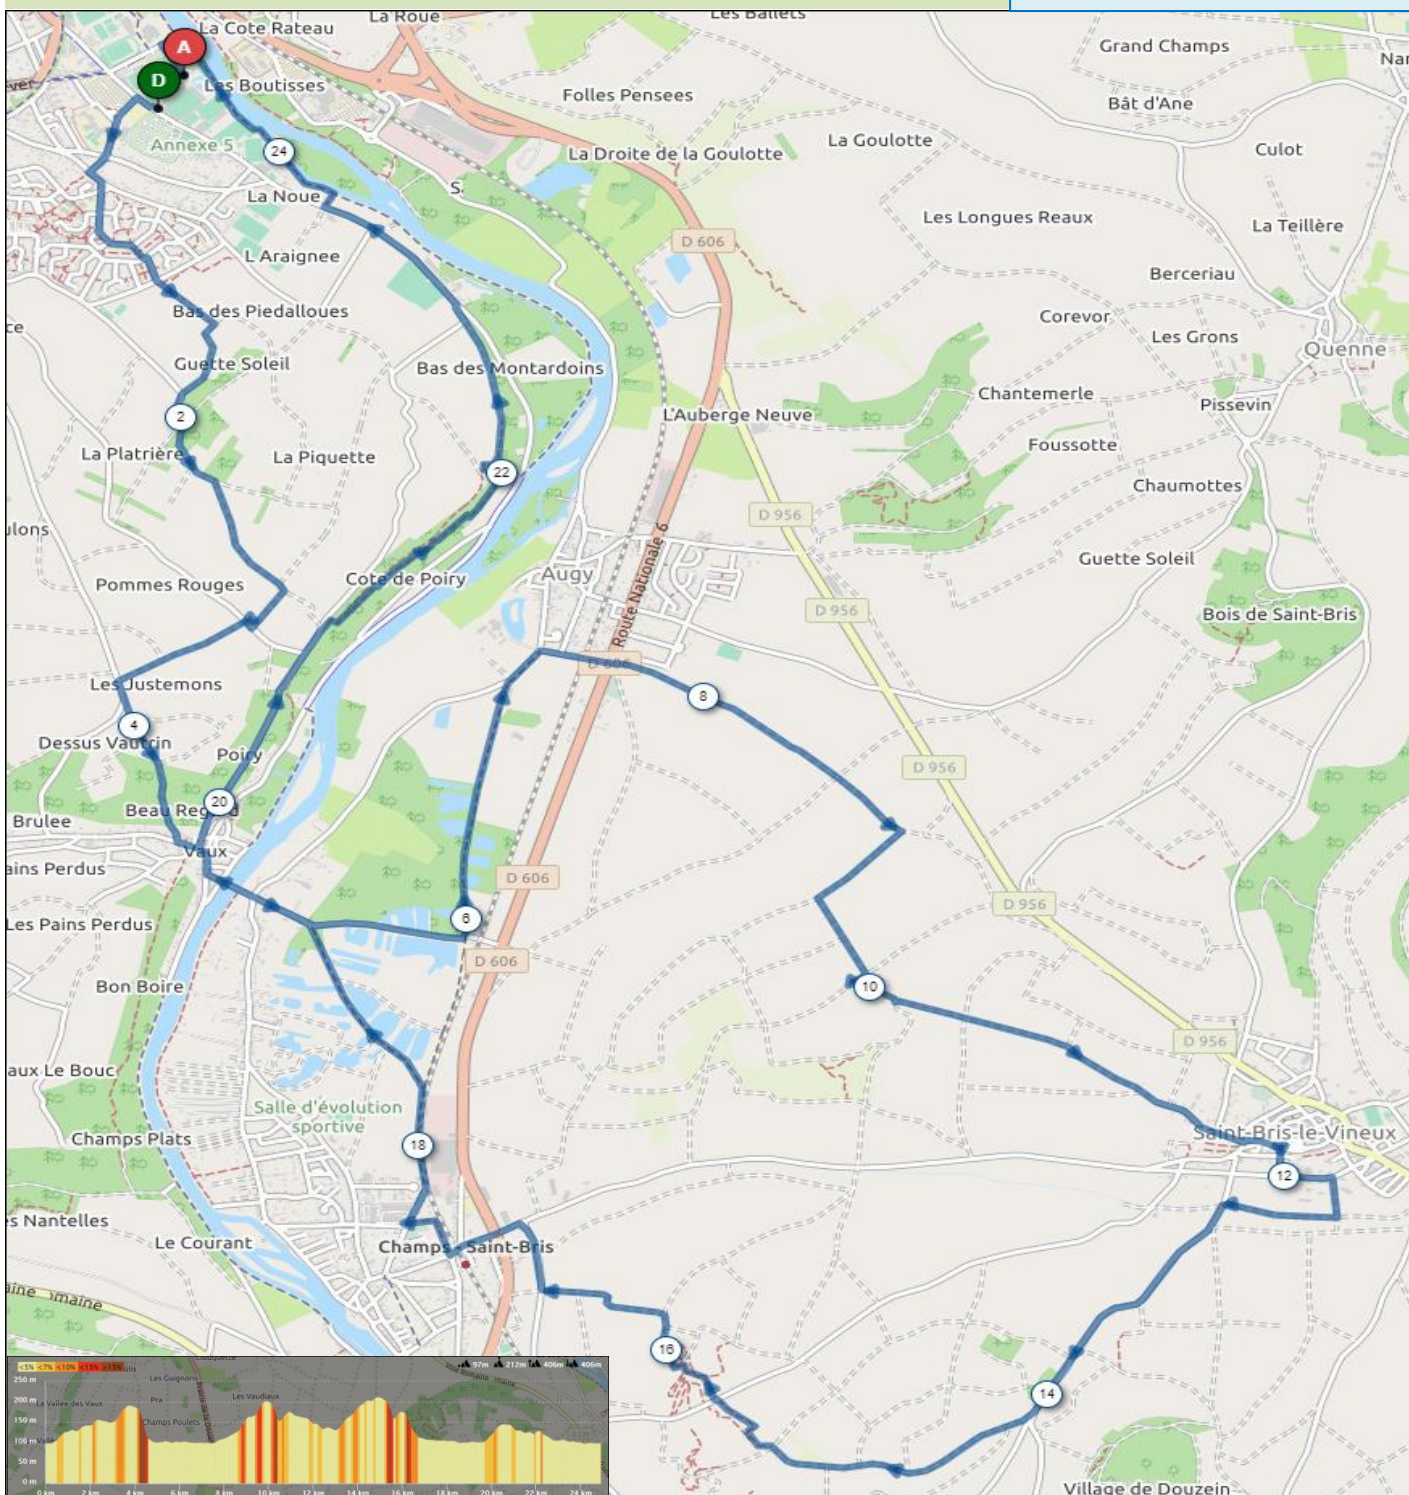

www.lafranckpineau.fr

la "FRANCK PINEAU"

<https://www.openrunner.com/r/12849520>

Circuit VVT
25 km / D+ 406 m

Trace GPX pour GPS:

En cas d'accidents 18 (Pompiers)

En cas d'incidents 07 84 14 14 48