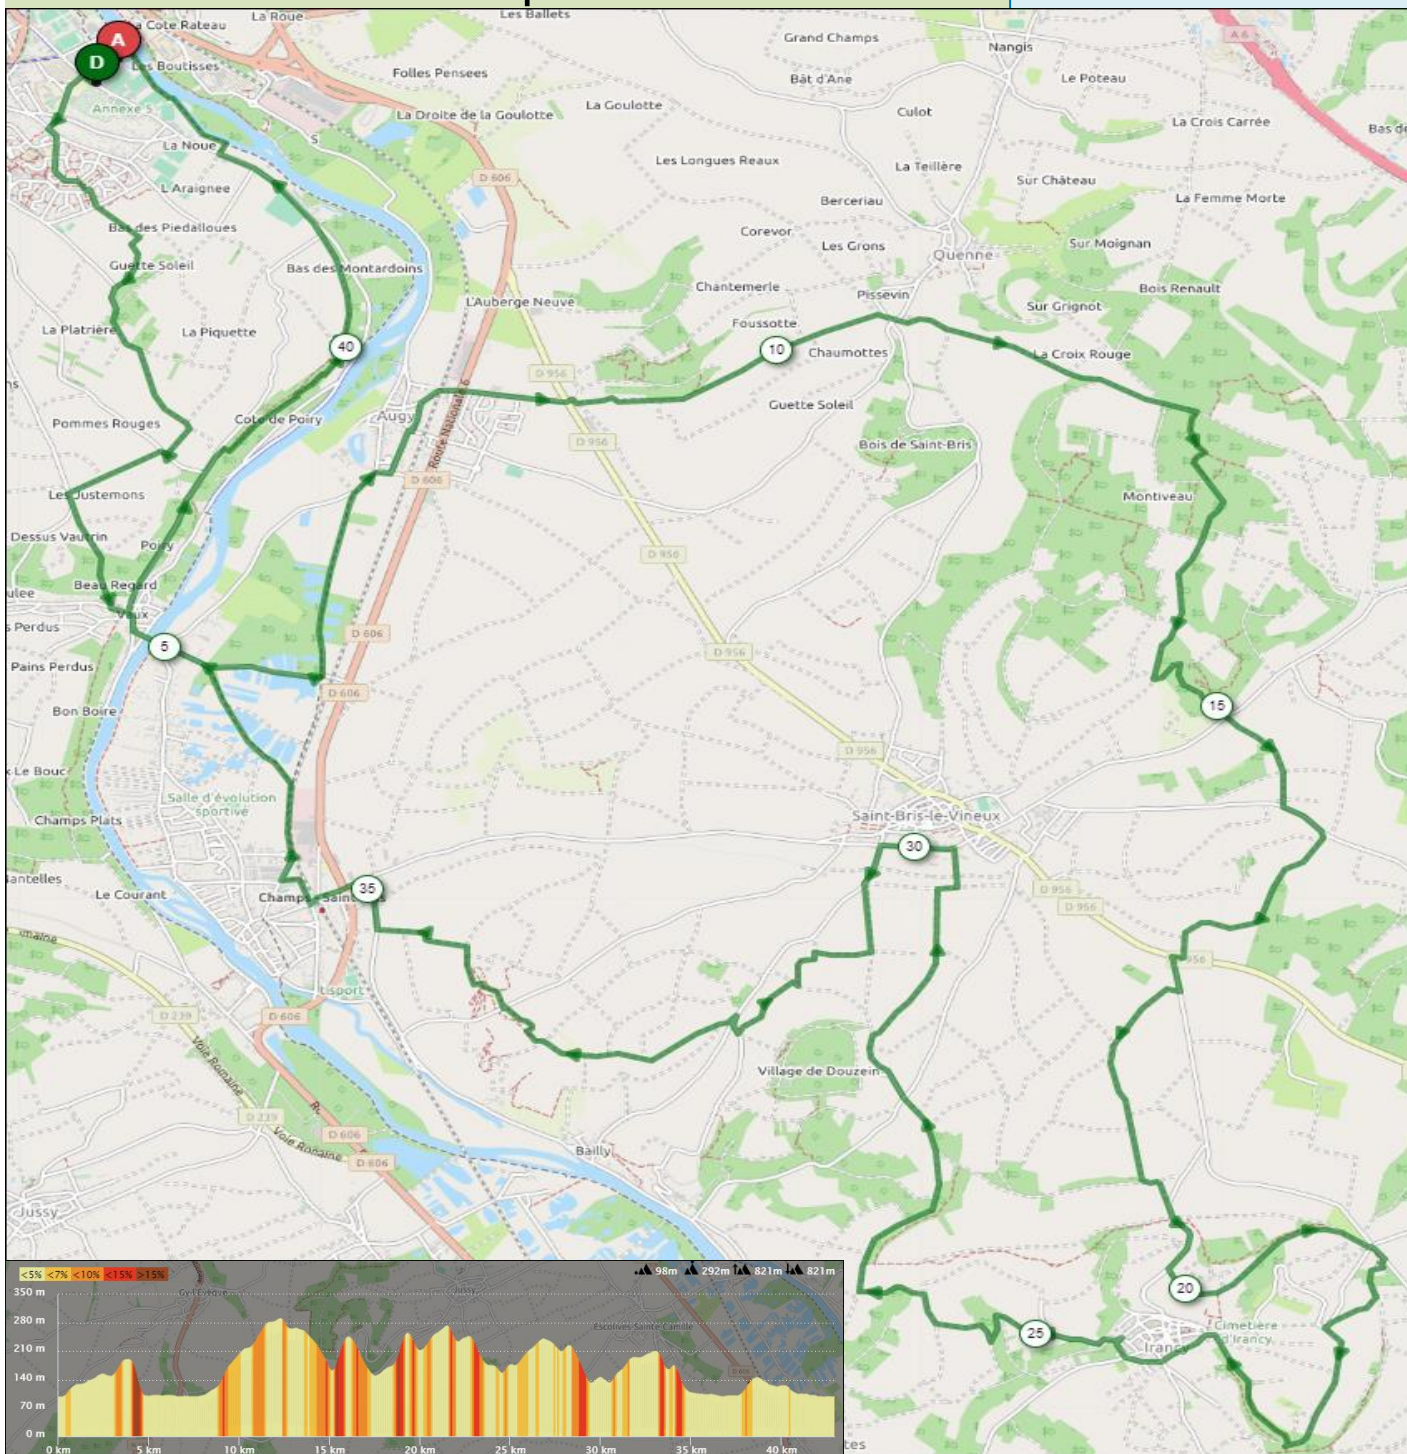

www.lafranckpineau.fr

la "FRANCK PINEAU"

<https://www.openrunner.com/r/12849334>

Circuit VVT

43 km / D+ 821 m

Trace GPX pour GPS:

En cas d'accidents 18 (Pompiers)

En cas d'incidents 07 84 14 14 48