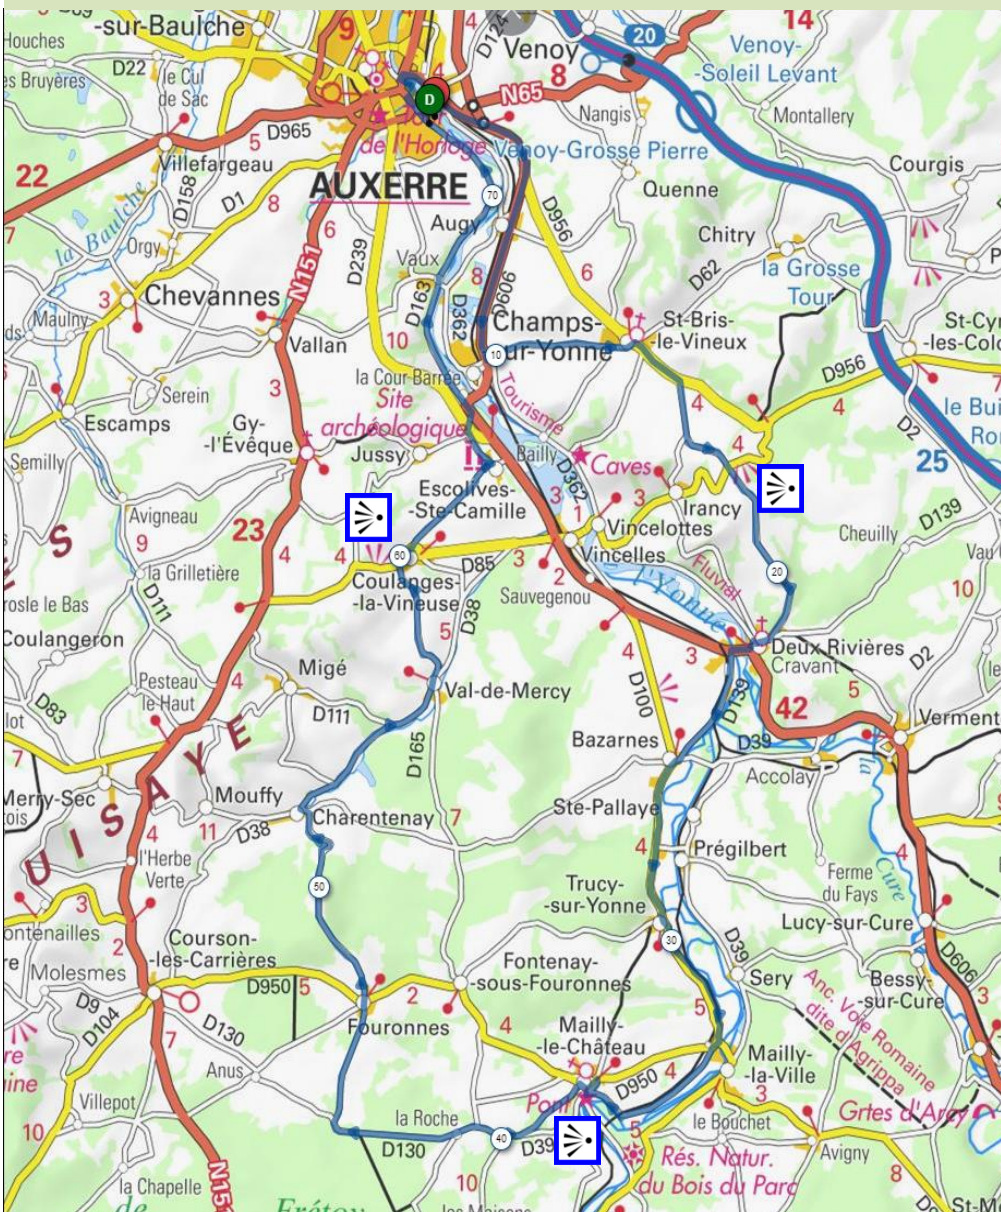

www.lafranckpineau.fr

la "FRANCK PINEAU"

<https://www.openrunner.com/r/10530129>

Trace GPX pour GPS:

« La Mailly  
Castelloise »

73 km / D+ 786 m

Communes traversées

- Auxerre
- Augy
- Champs/Yonne
- St-Bris-le-Vineux
- (Irancy)Cravant
- Bazarnes
- Trucy/Yonne
- Mailly-La-Ville
- Mailly-Le-Château
- La Roche
- Fouronnes
- Charentenay
- Val-de-Mercy
- Coulanges-la-Vineuse
- Escolives-Ste-Camille
- La Cour Barrée
- Vaux
- Auxerre