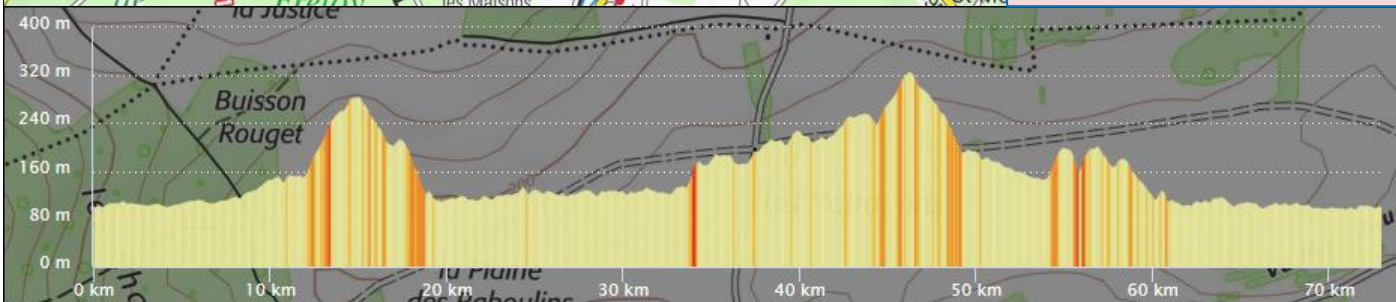

www.lafranckpineau.fr

la "FRANCK PINEAU"

<https://www.openrunner.com/r/10530129>

Trace GPX pour GPS:

« La Mailly  
Castelloise »

73 km / D+ 786 m

Communes traversées

- Auxerre
- Augy
- Champs/Yonne
- St-Bris-le-Vineux
- (Irancy)Cravant
- Bazarnes
- Trucy/Yonne
- Mailly-La-Ville
- Mailly-Le-Château
- La Roche
- Fouronnes
- Charentenay
- Val-de-Mercy
- Coulanges-la-Vineuse
- Escolives-Ste-Camille
- La Cour Barrée
- Vaux
- Auxerre

En cas d'accidents 18 (Pompiers)

En cas d'incidents 07 84 14 14 48