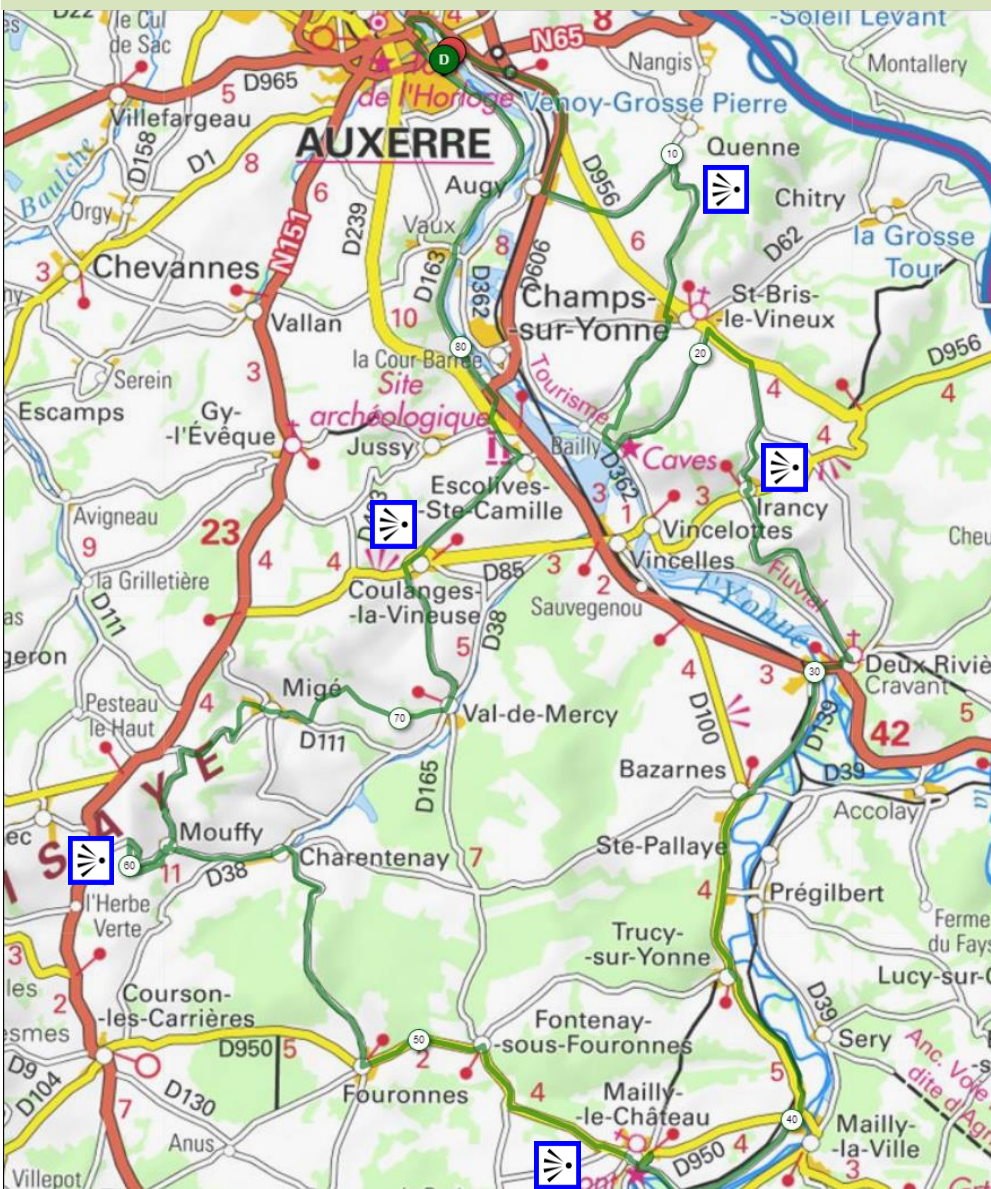

www.lafranckpineau.fr

la "FRANCK PINEAU"

<https://www.openrunner.com/r/10660605>

Trace GPX pour GPS:

« La Raidarde »

88 km / D+ 1333 m

Communes traversées

- Auxerre
- Augy
- Quenne
- St-Bris-le-Vineux
- Les Caves de Bailly
- St-Bris-le-Vineux (Irancy) Cravant
- Bazarnes
- Trucy/Yonne
- Mailly-La-Ville
- Mailly-Le-Château
- Fontenay-Ss-Fouronnes
- Fouronnes
- Charentenay
- Mouffy
- « Le Chemin d'Auxerre »
- Mouffy
- Migé
- Val-de-Mercy
- Coulanges-la-Vineuse
- Escolives-Ste-Camille
- La Cour Barrée
- Vaux
- Auxerre