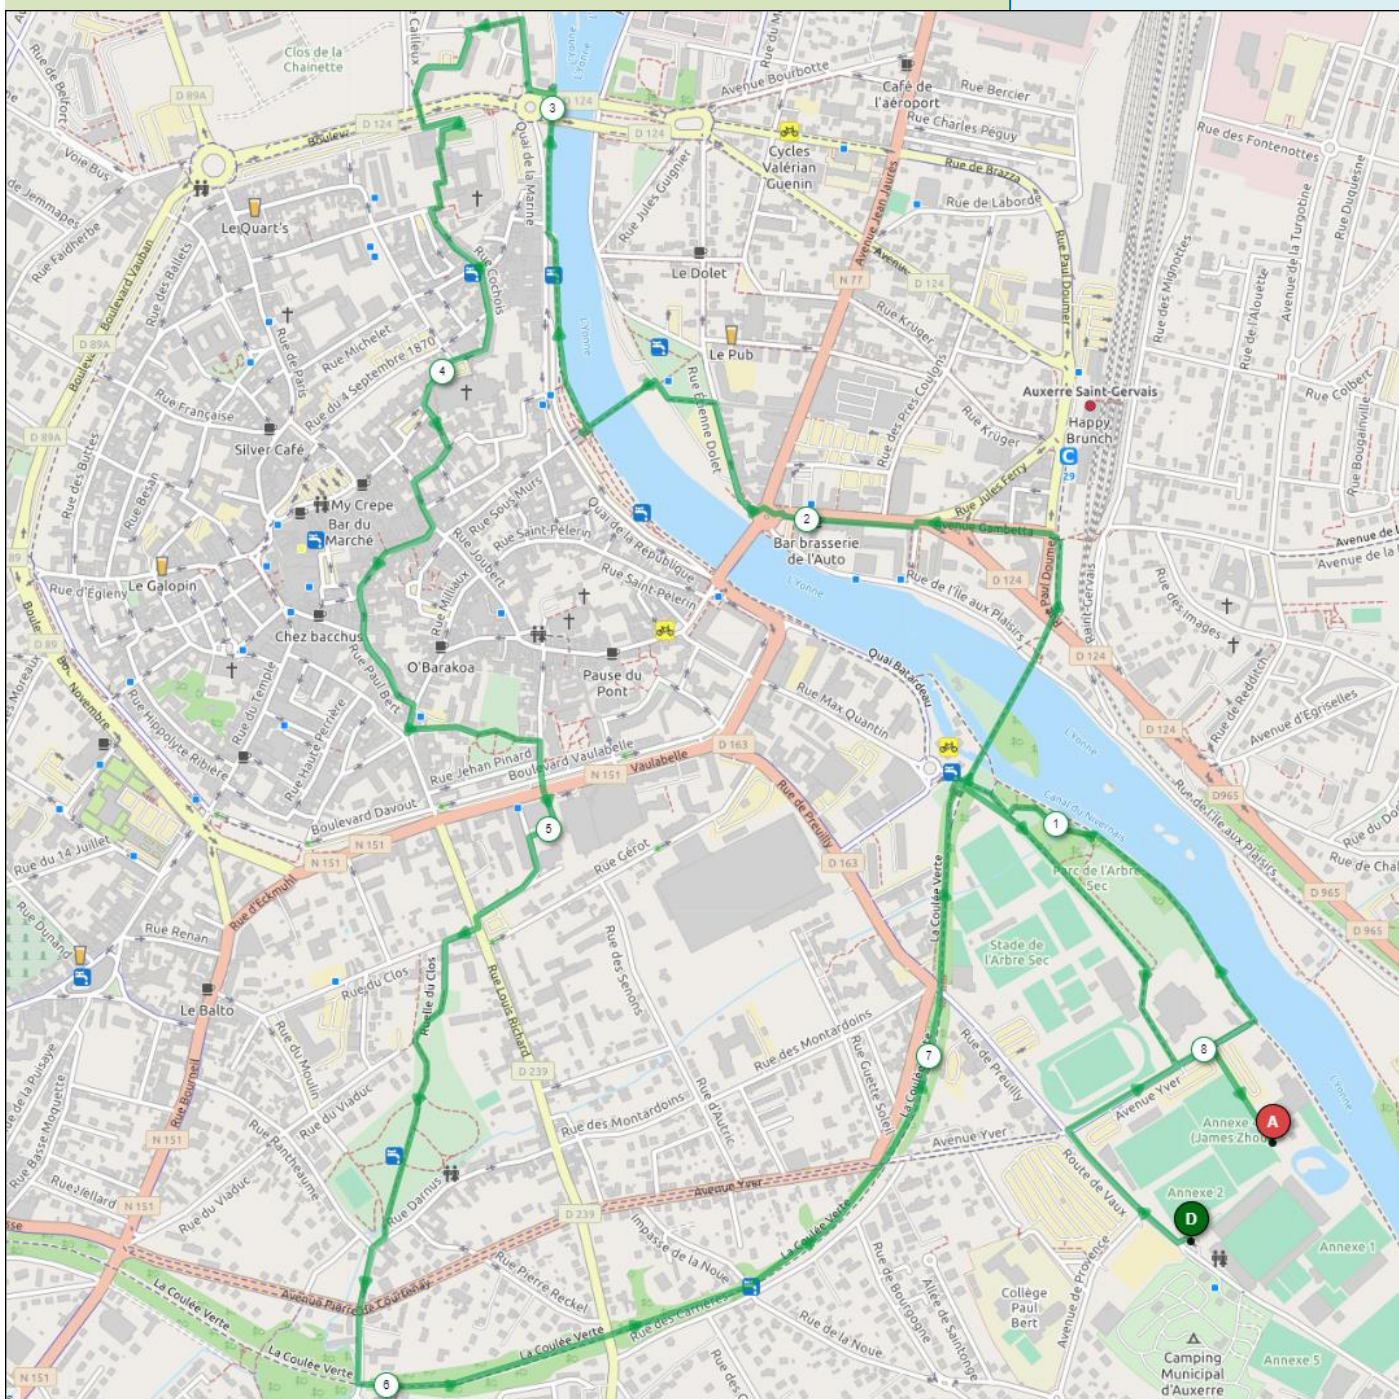

www.lafranckpineau.fr

la "FRANCK PINEAU"

<https://www.openrunner.com/r/13092343>

Trace GPX pour GPS:

Circuit Marche

8,1 km

En cas d'accidents  **18 (Pompiers)**

En cas d'incidents  **07 84 14 14 48**