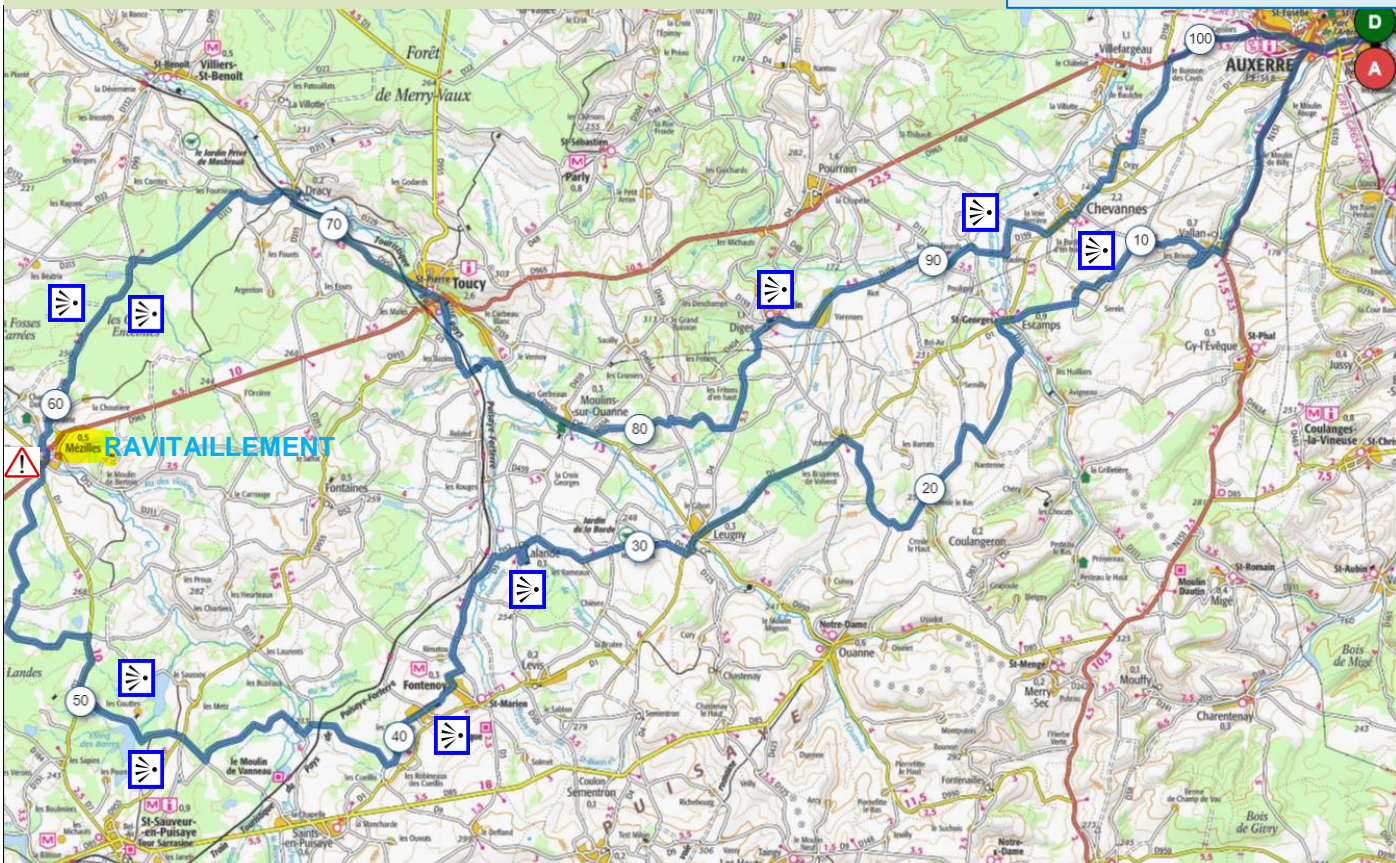

www.lafranckpineau.fr

la "FRANCK PINEAU"

<https://www.openrunner.com/r/14068368>

Trace GPX pour GPS:

« Aux portes... »

105 km / D+ 1004 m

**1 Ravitaillement**

**A.J.Auxerre** – Vallan par D951 – Serein – Escamps – Narleu – Volvent – Leugny – Lalande – Dir Fontenoy – Le Tremblay – Les Bourgoins – Les Bressus – Les Péreux – Les Barres – D7, à gauche sur 2 km puis à droite – Les Grands/Petits Arraults – **MEZILLES RAVITO (58° km)** – Rue du bief/Chemin des caves – D99 Dir Villiers-St-Benoit – Dracy par D213 – Toucy – Dir Fontenoy – Les Crançons – Moulins/ouanne – Les Mittards - La Bachellerie – Les Guérins – Les Lalliers - Diges – Varennes – Les Moulinards – Maulny – Chevannes – Orgy – Auxerre par D965 – **A.J.Auxerre**

En cas d'accidents **18 (Pompiers)**

En cas d'incidents **07 84 14 14 48**