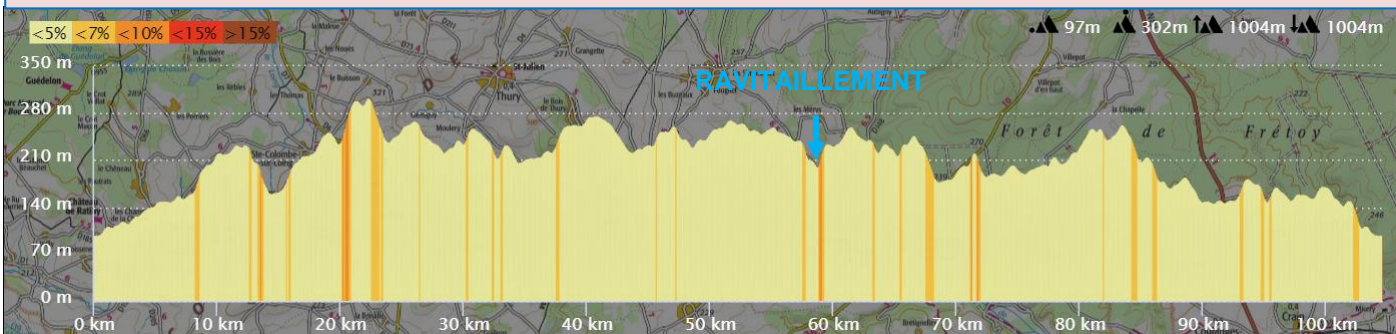

www.lafranckpineau.fr

la "FRANCK PINEAU"

<https://www.openrunner.com/r/14068368>

Trace GPX pour GPS:

« Aux portes... »

105 km / D+ 1004 m

**1 Ravitaillement**

**A.J.Auxerre** – Vallan par D951 – Serein – Escamps – Narleu – Volvent – Leugny – Lalande – Dir Fontenoy – Le Tremblay – Les Bourgoins – Les Bressus – Les Péreux – Les Barres – D7, à gauche sur 2 km puis à droite – Les Grands/Petits Arraults – **MEZILLES RAVITO (58° km)** – Rue du bief/Chemin des caves – D99 Dir Villiers-St-Benoit – Dracy par D213 – Toucy – Dir Fontenoy – Les Crançons – Moulins/ouanne – Les Mittards - La Bachellerie – Les Guérins – Les Lalliers - Diges – Varennes – Les Moulinards – Maulny – Chevannes – Orgy – Auxerre par D965 – **A.J.Auxerre**