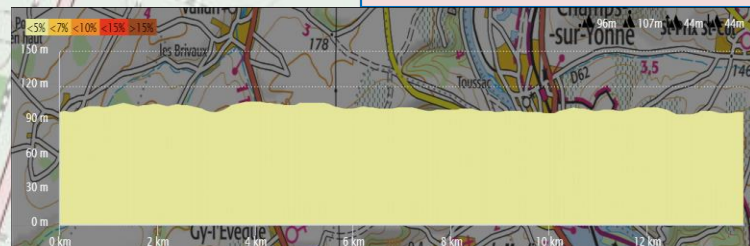

En cas d'accidents 18 (Pompiers)

En cas d'incidents 07 84 14 14 48