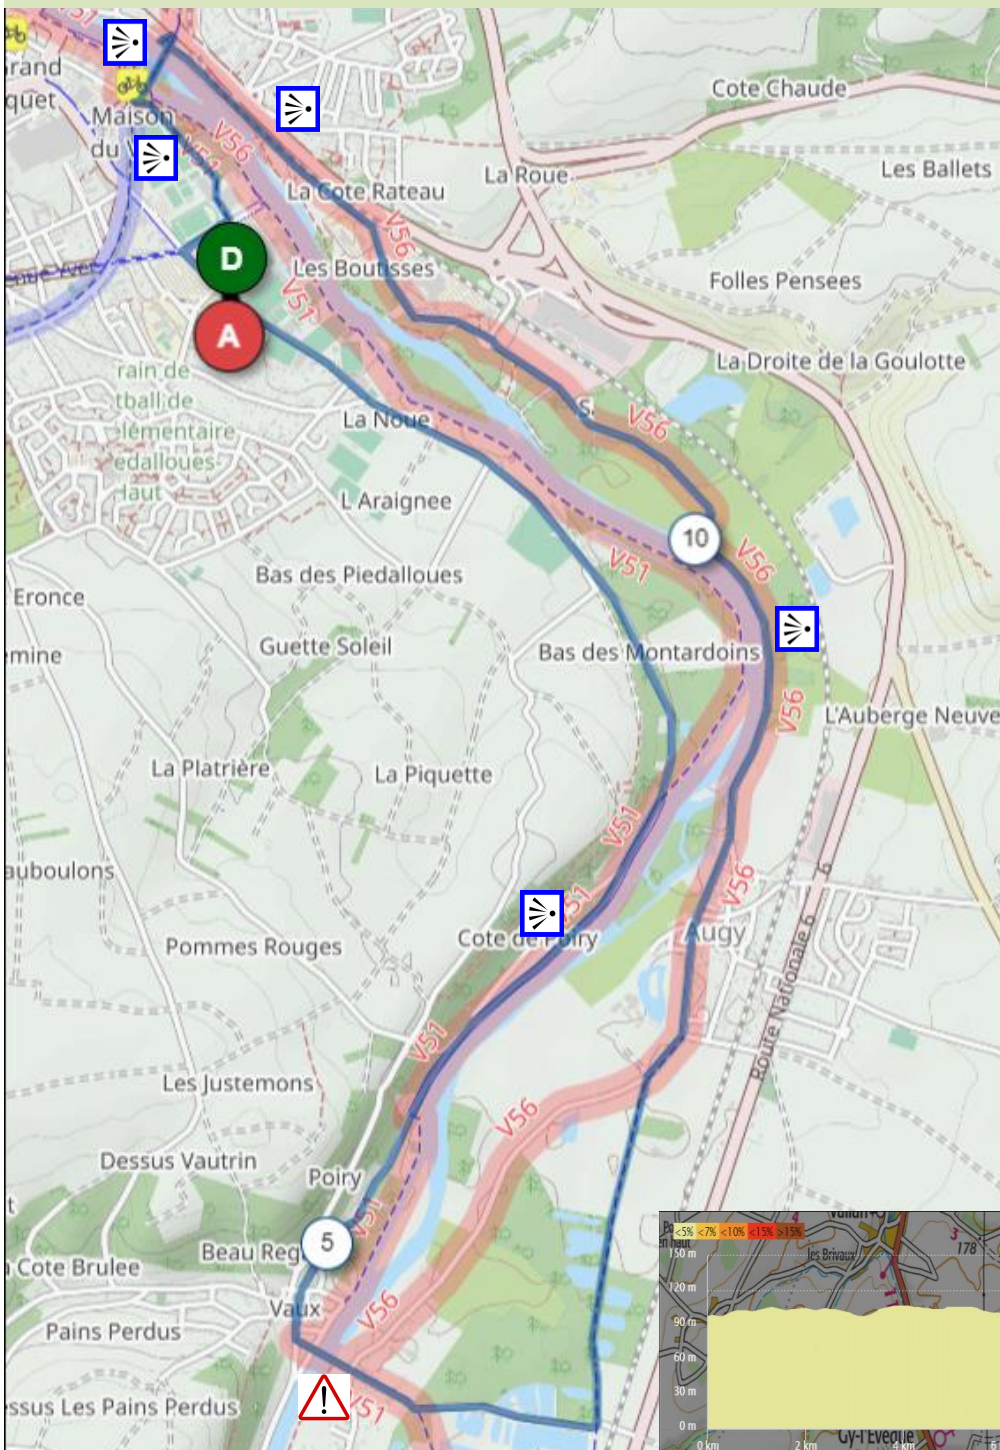

En cas d'accidents 18 (Pompiers)

En cas d'incidents 07 84 14 14 48