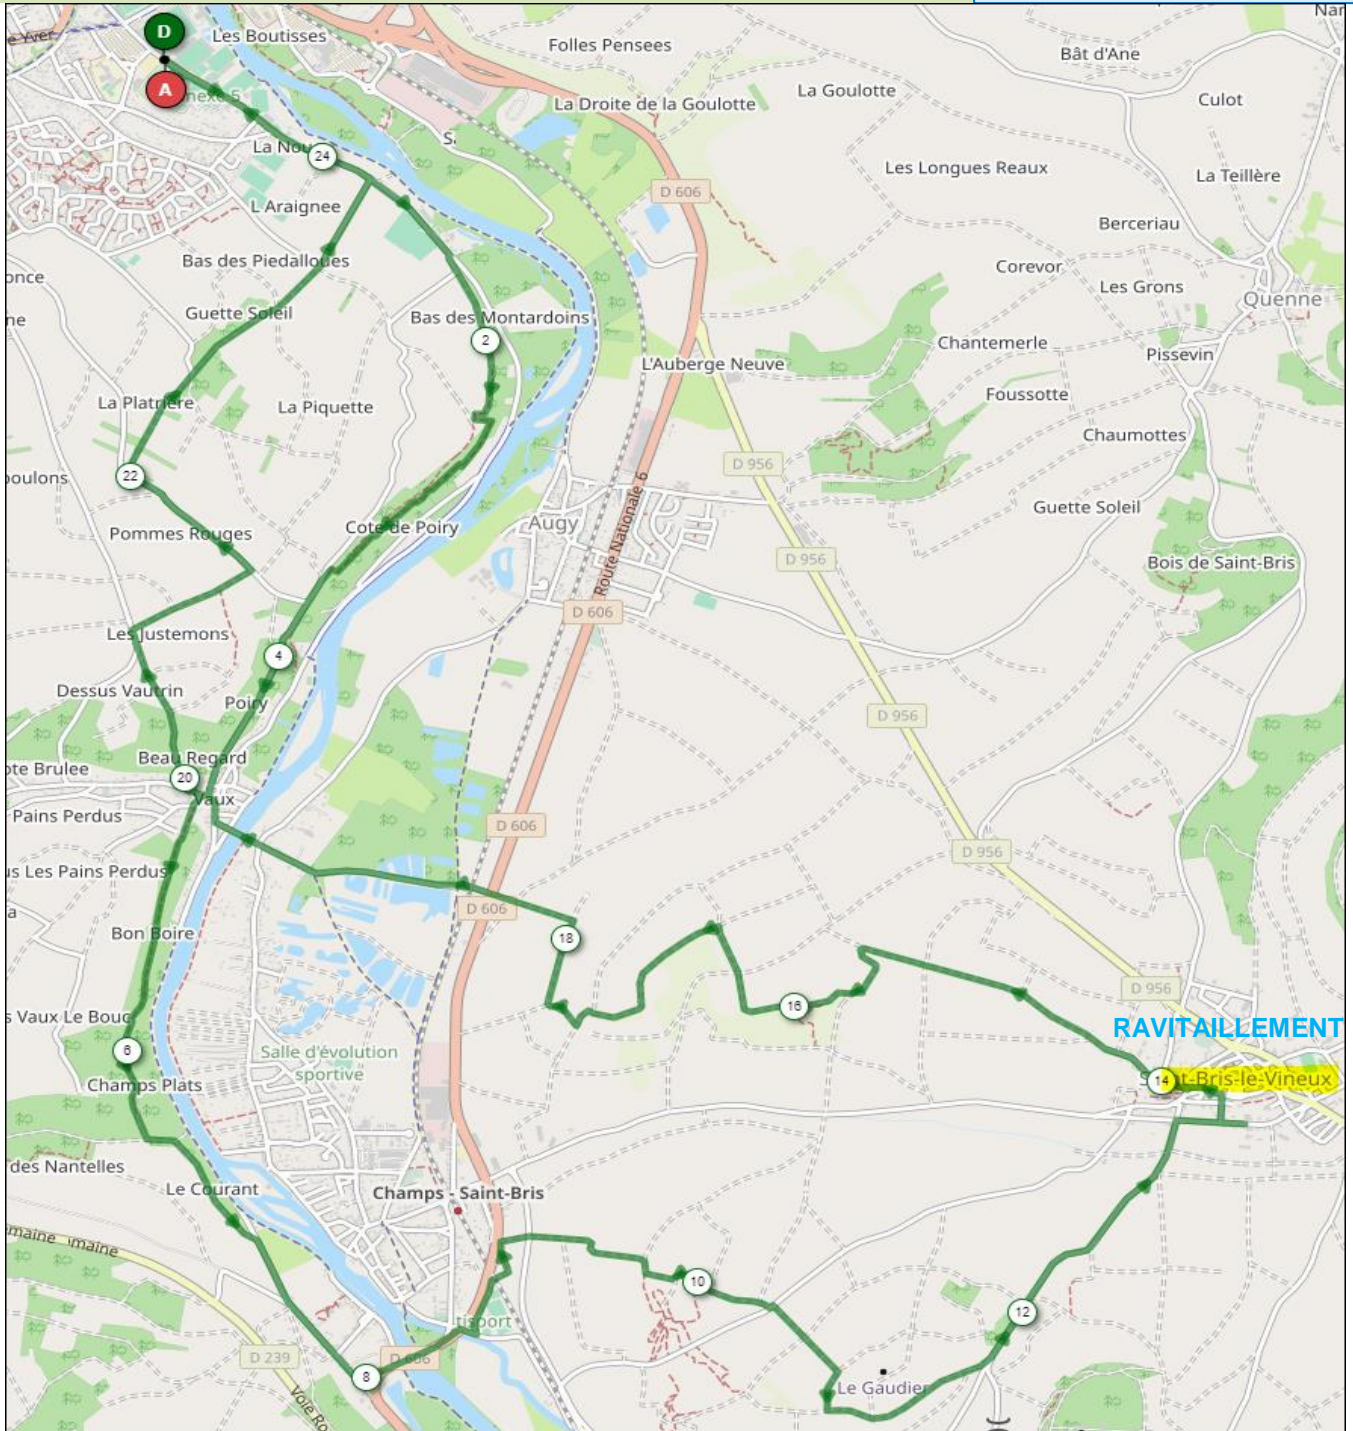

www.lafranckpineau.fr

la "FRANCK PINEAU"

<https://www.openrunner.com/r/14221339>

Trace GPX pour GPS:

Circuit Marche  
25 km

1 RAVITAILLEMENT

En cas d'accidents ☎ 18 (Pompiers)

En cas d'incidents ☎ 07 84 14 14 48