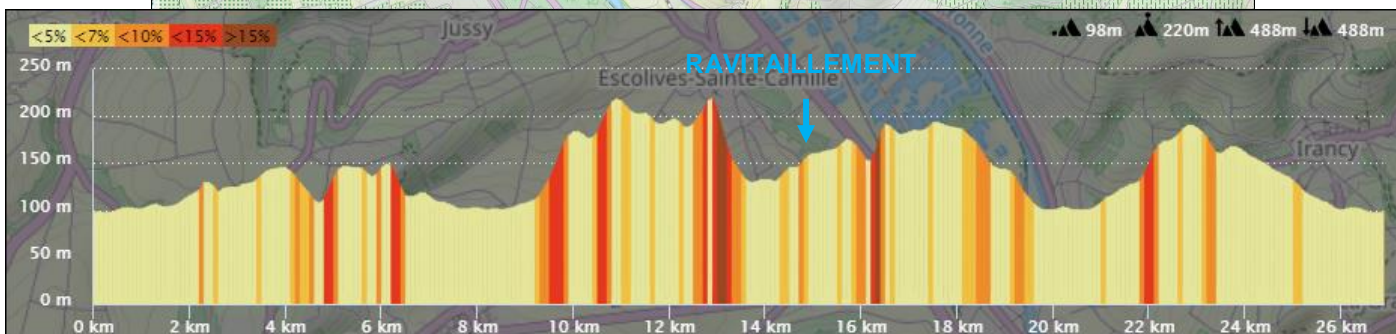

www.lafranckpineau.fr

la "FRANCK PINEAU"

<https://www.openrunner.com/r/14083398>

Circuit VTT

27 km / D+ 488 m

1 Ravitaillement

Trace GPX pour GPS:

En cas d'accidents 18 (Pompiers)