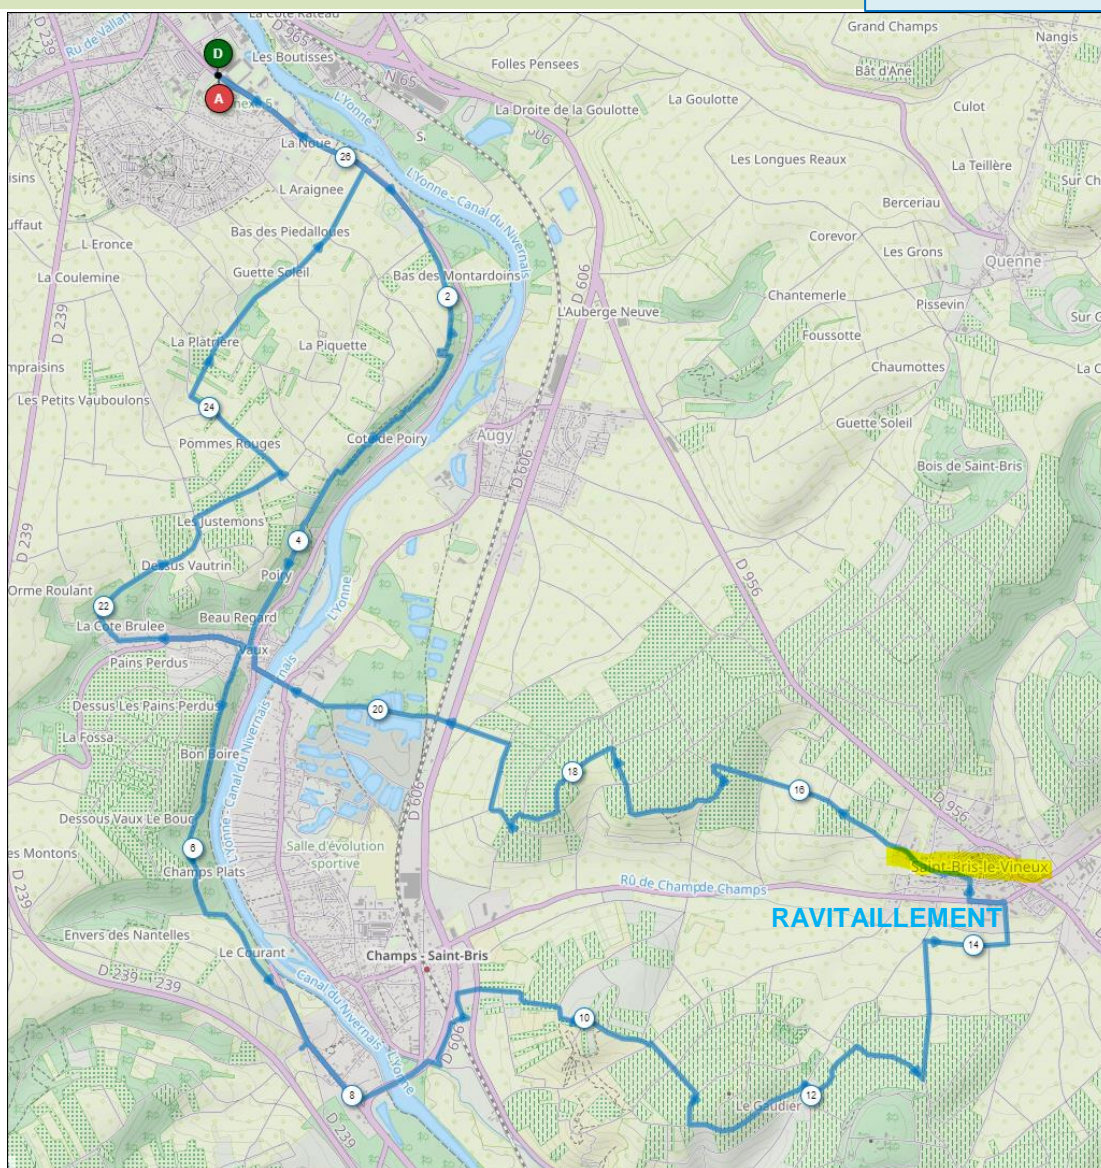

www.lafranckpineau.fr

la "FRANCK PINEAU"

<https://www.openrunner.com/r/14083398>

Circuit VTT

27 km / D+ 488 m

1 Ravitaillement

Trace GPX pour GPS:

En cas d'accidents 18 (Pompiers)