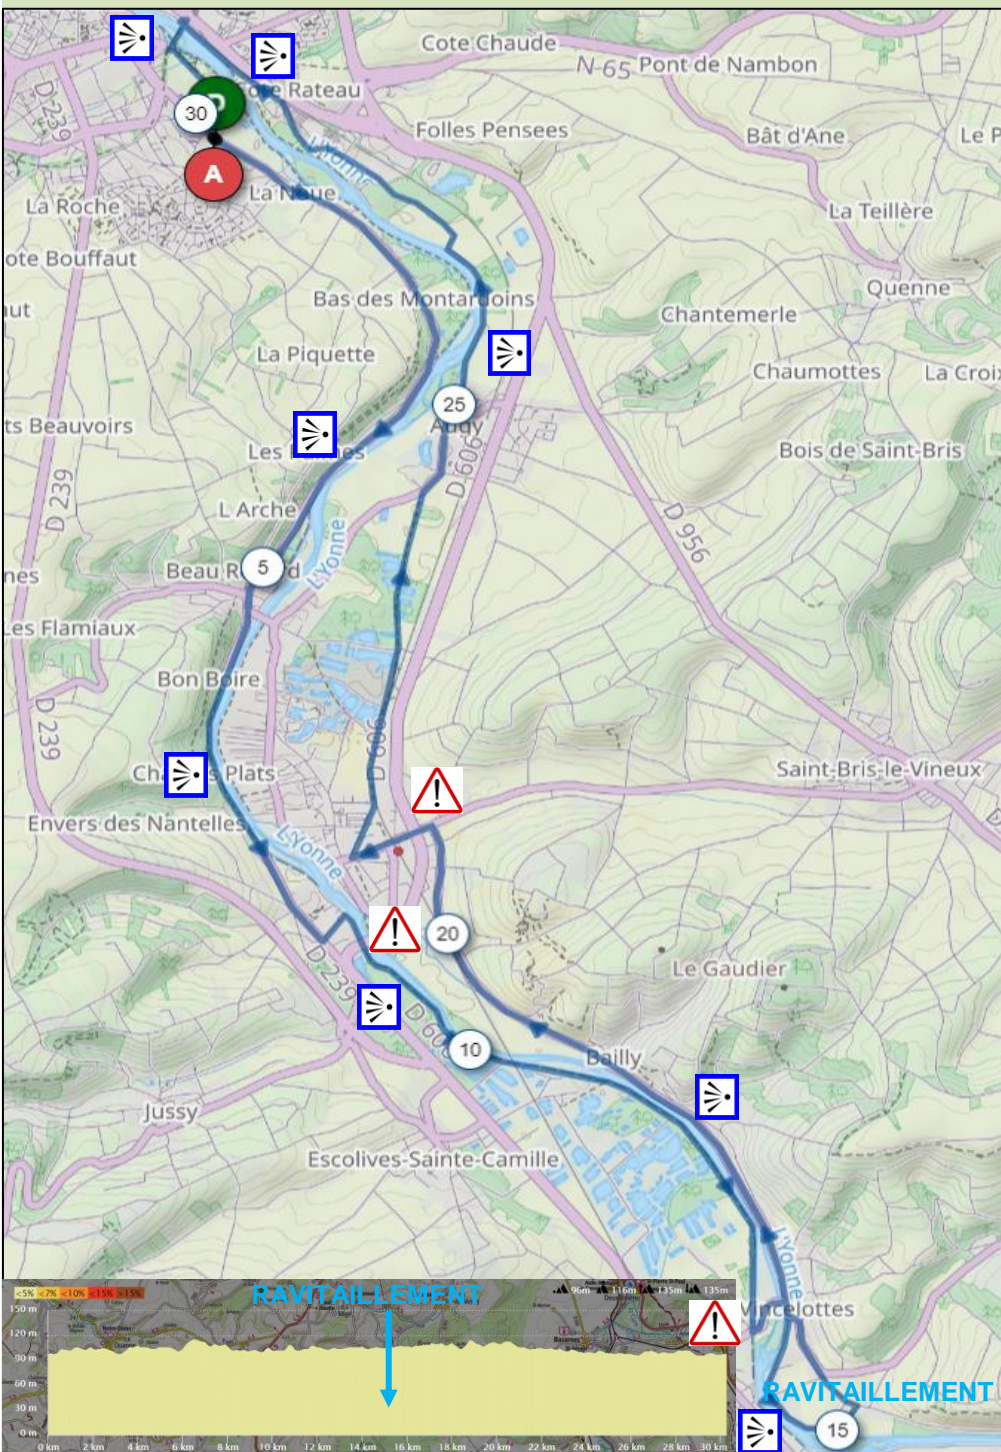

En cas d'accidents **18 (Pompiers)**

En cas d'incidents **07 84 14 14 48**