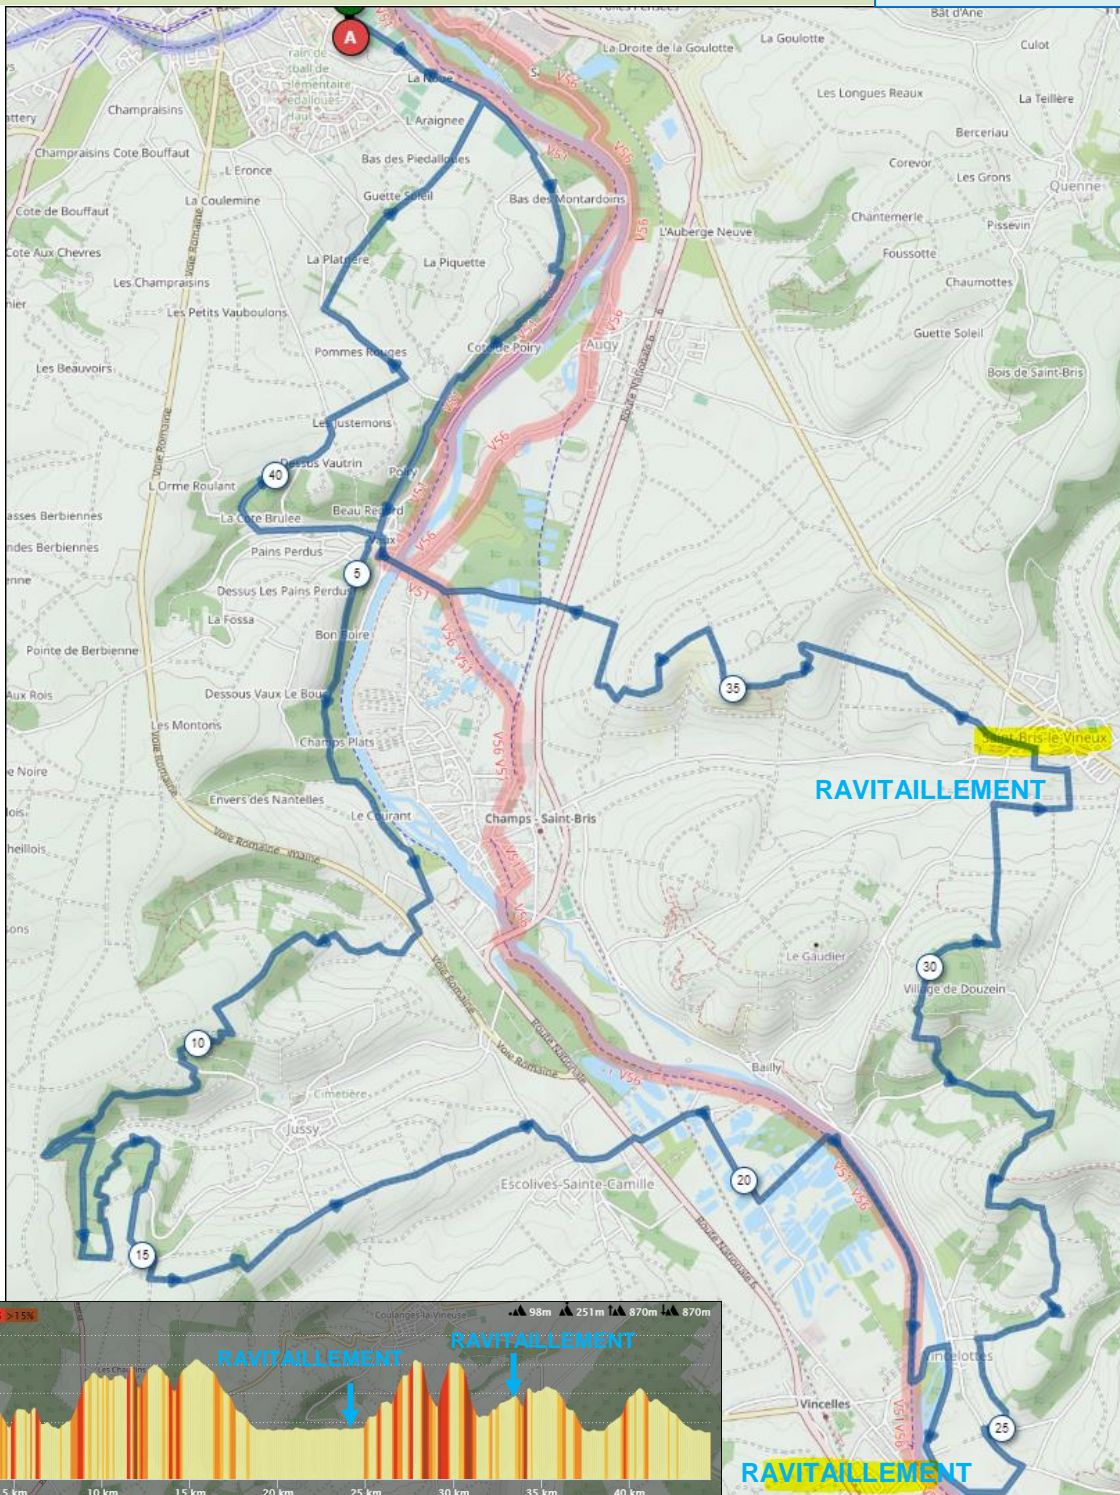

www.lafranckpineau.fr

la "FRANCK PINEAU"

<https://www.openrunner.com/r/14083368>

Trace GPX pour GPS:

Circuit VVT

45 km / D+ 870 m

2 Ravitaillements

En cas d'accidents ☎ **18 (Pompiers)**