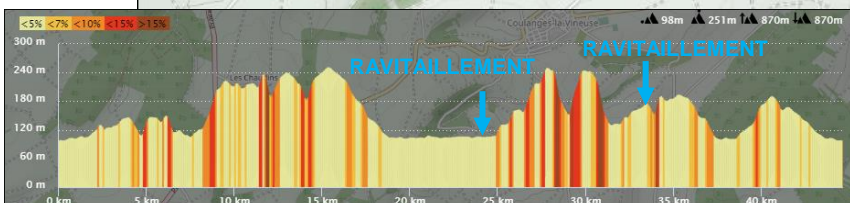

www.lafranckpineau.fr

la "FRANCK PINEAU"

<https://www.openrunner.com/r/14083368>

Trace GPX pour GPS:

Circuit VVT

45 km / D+ 870 m

2 Ravitaillements

En cas d'accidents ☎ **18 (Pompiers)**