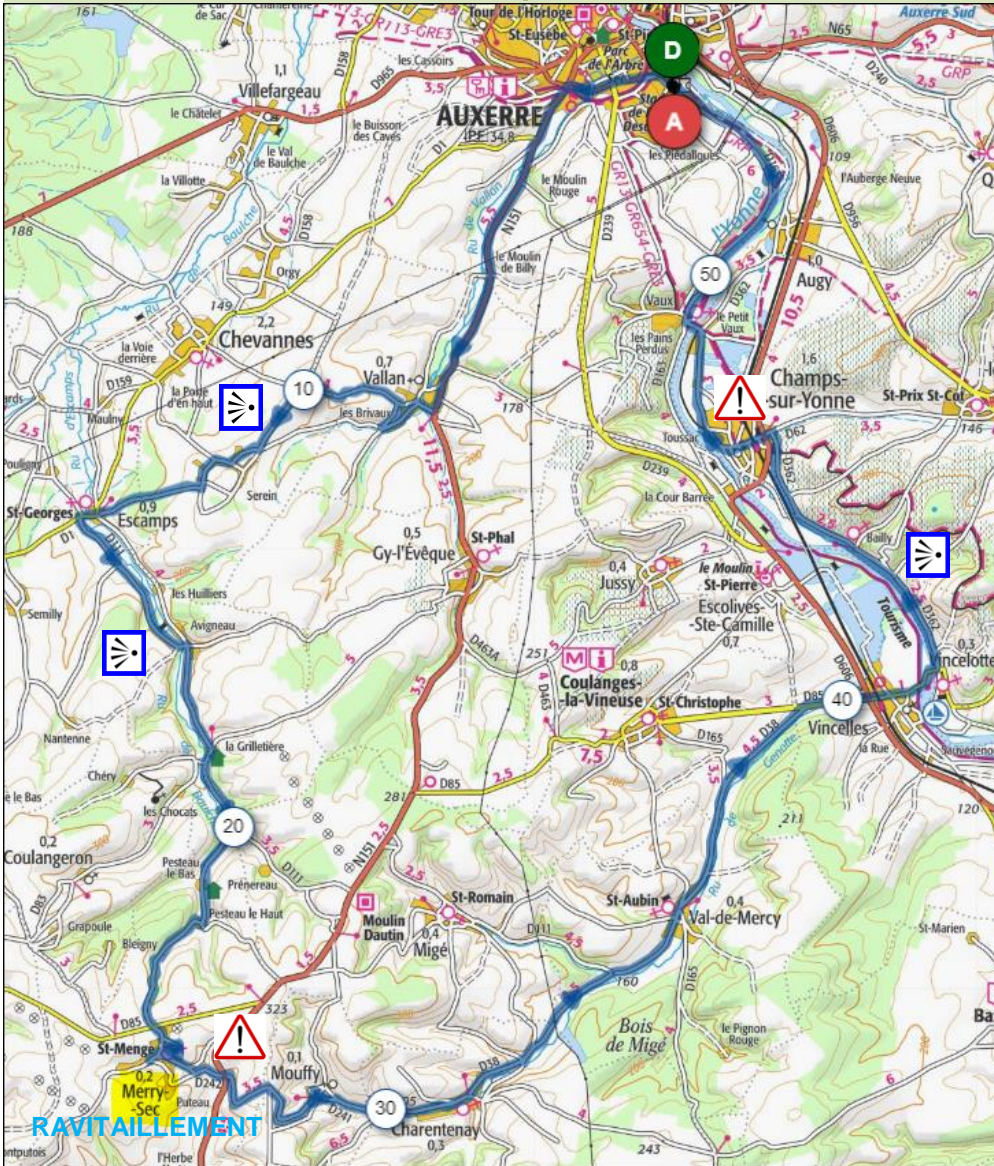

www.lafranckpineau.fr

la "FRANCK PINEAU"

<https://www.openrunner.com/r/14047292>

Trace GPX pour GPS:

« La Mérillonne »  
54 km / D+ 438 m  
**1 Ravitaillement**

**A.J.Auxerre**

Vallan par D951

Serein

Escamps

Avigneau

La Grilletière

Pestea

**Merry-Sec**

**RAVITAILLEMENT (25° km)**

**Traversée D606** ⚠️

Mouffly

Charentenay

Val-de-Mercy

Vincelles

Vincelottes

Bailly

**Traversée D606** ⚠️

Champs-sur-Yonne

Vaux