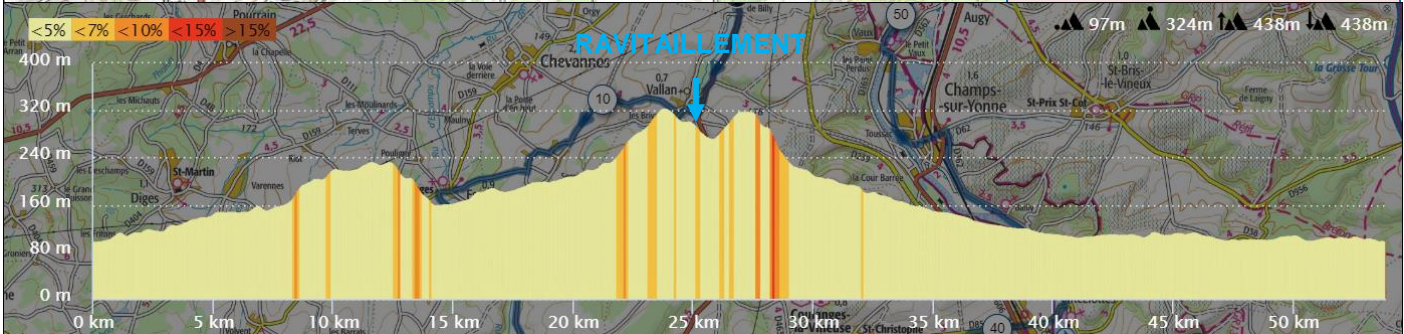

En cas d'accidents ☎️ **18 (Pompiers)**

En cas d'incidents ☎️ **07 84 14 14 48**