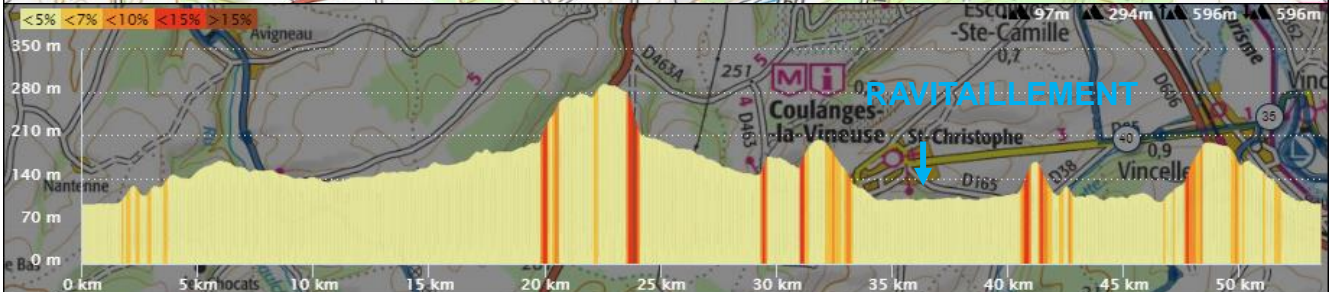

www.lafranckpineau.fr

la "FRANCK PINEAU"

<https://www.openrunner.com/r/14059687>

« La 50/50 » Ribine

54 km / D+ 596 m

1 Ravitaillement

Trace GPX pour GPS:

En cas d'accidents ☎ 18 (Pompiers)