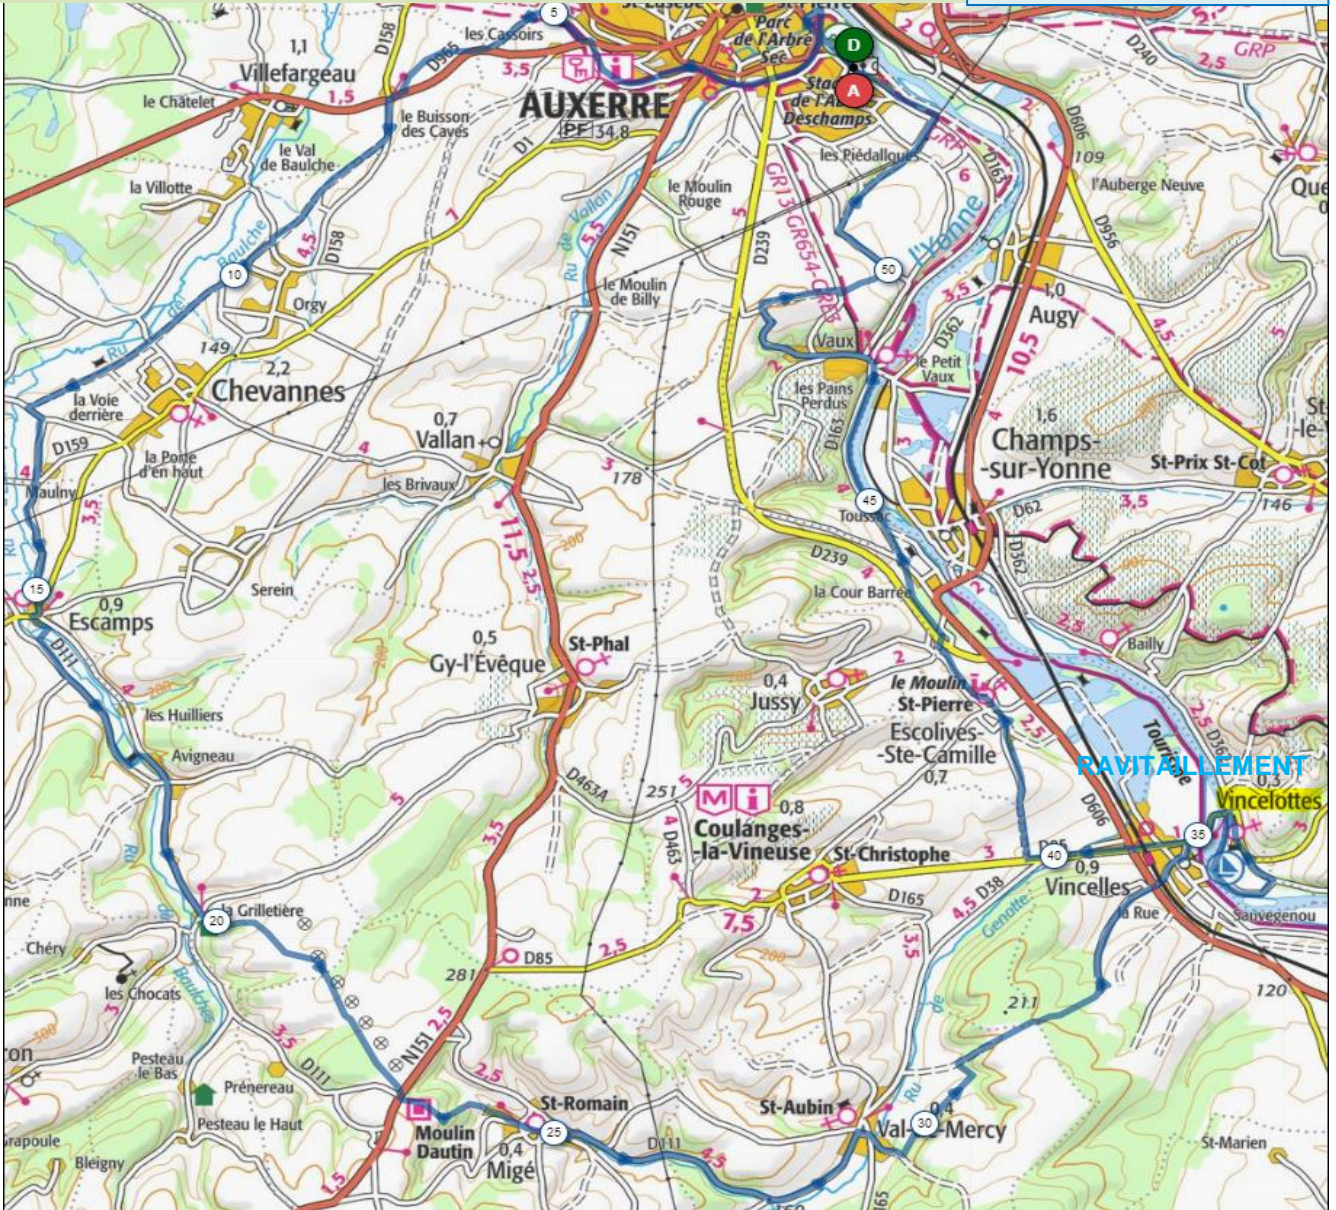

www.lafranckpineau.fr

la "FRANCK PINEAU"

<https://www.openrunner.com/r/14059687>

« La 50/50 » Ribine

54 km / D+ 596 m

1 Ravitaillement

Trace GPX pour GPS:

En cas d'accidents ☎ 18 (Pompiers)