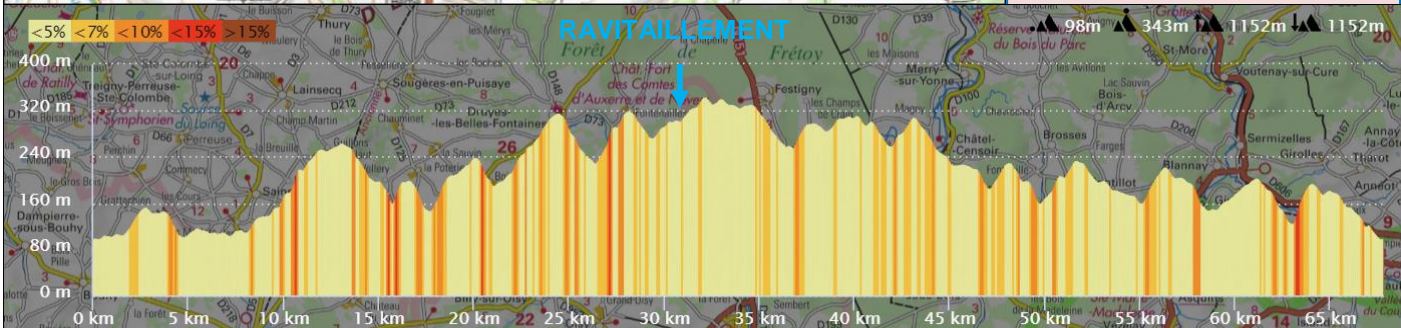

En cas d'accidents 18 (Pompiers)

En cas d'incidents 07 84 14 14 48