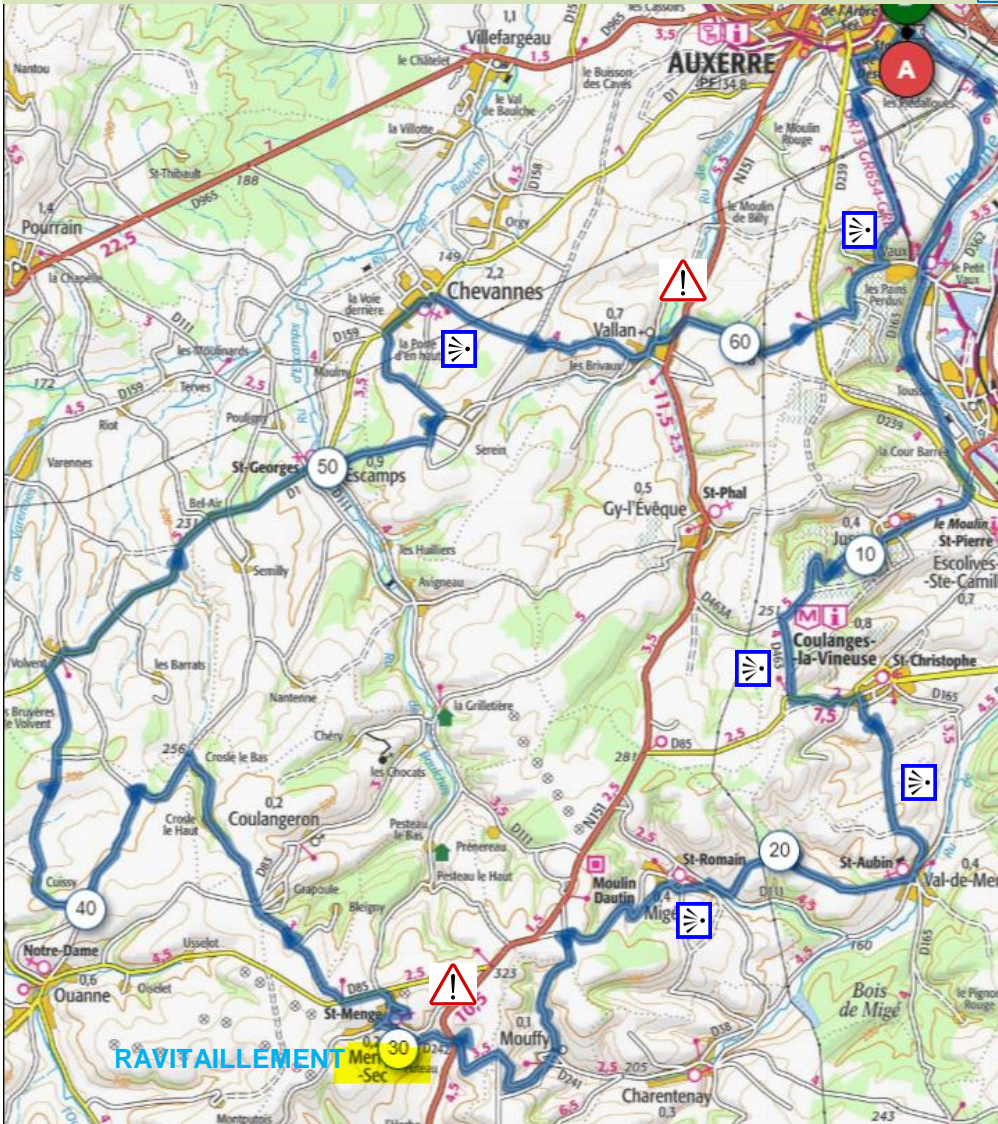

www.lafranckpineau.fr

la "FRANCK PINEAU"

<https://www.openrunner.com/r/14071259>

Trace GPX pour GPS:

« La P'tite Raidarde »

68 km / D+ 1152 m

1 Ravitaillement

A.J.Auxerre - Vaux

La Cour Barrée

Jussy

Coulanges-la-Vineuse

Val-de-Mercy

Migé

Mouffy – Traversée D606

Merry-Sec

RAVITO (31° km)

Crosle-le-Haut

Crosle-le-Bas

Narleu

Cuissy

Les Fôrets

Volvent

Escamps

Serein

Chevannes

Vallan - Traversée D606

Vaux - **A.J.Auxerre**

En cas d'accidents 18 (Pompiers)

En cas d'incidents 07 84 14 14 48