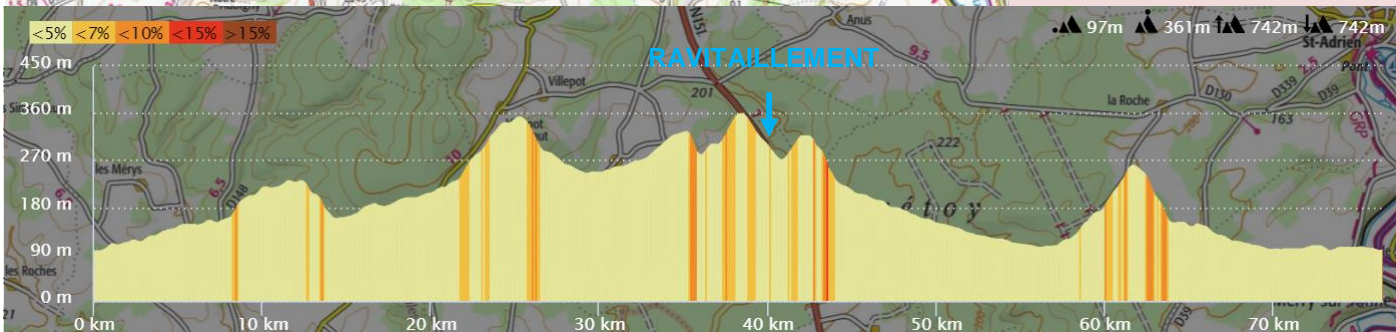

Fontenailles

Bounon

Merry-Sec RAVITO (40^e km)

Traversée D606 ⚠️

Mouffy

Charentenay

Val-de-Mercy

Vincelles

Vincelottes

Irancy

St-Bris-le-Vineux

Traversée D606 ⚠️

Champs-sur-Yonne

Vaux

A.J.Auxerre

En cas d'accidents ☎️ **18 (Pompiers)**