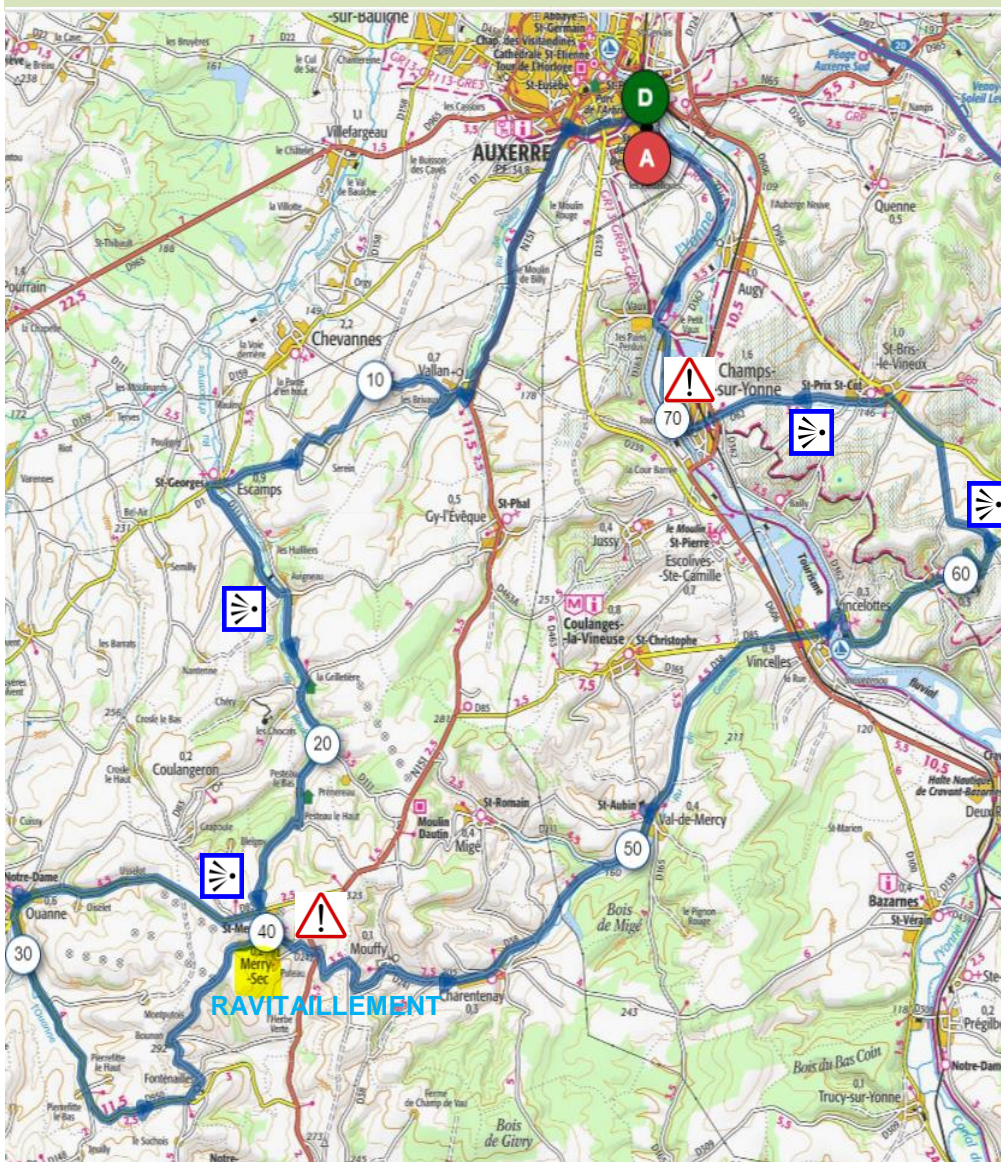

www.lafranckpineau.fr

la "FRANCK PINEAU"

<https://www.openrunner.com/r/14070769>

Trace GPX pour GPS:

« L'Ouannaise »

76,5 km / D+ 742 m

1 Ravitaillement

A.J.Auxerre

Vallan par D951

Serein

Escamps

Avigneau

La Grilletière

Pestean

Usselot

Ouane

Fontenailles

Bounon

Merry-Sec RAVITO (40^e km)

Traversée D606 ⚠️

Mouffy

Charentenay

Val-de-Mercy

Vincelles

Vincelottes

Irancy

St-Bris-le-Vineux

Traversée D606 ⚠️

Champs-sur-Yonne

Vaux

A.J.Auxerre

En cas d'accidents ☎️ **18 (Pompiers)**