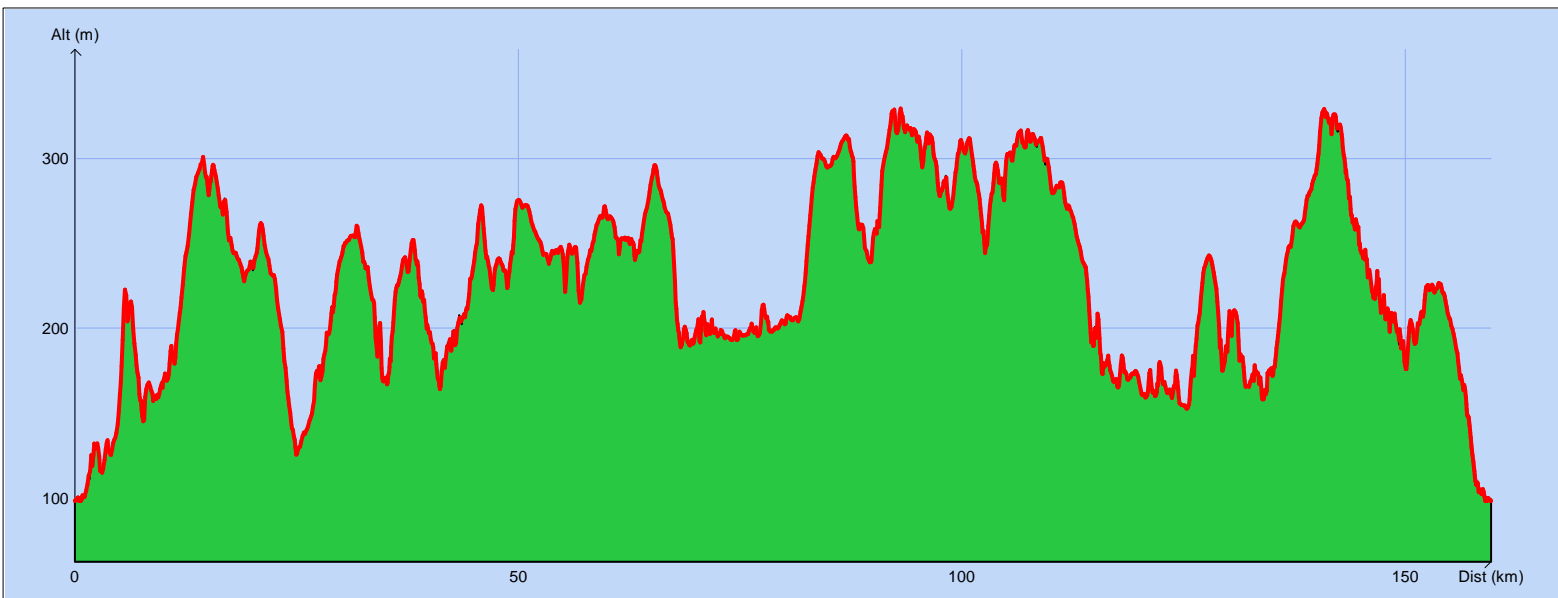

## Tracé : La Franck Pineau 2019 - 160 km

Copyright IGN

**Distance totale** : 159.792 km

**Durée estimée** : 07:14:35

**Montée** : 2414 m

**Moyenne estimée** : 22.1 km/h

**Descente** : 2414 m

**Y Minimum** : 98 m

**Y Moyen** : 228 m

**Y Maximum** : 330 m