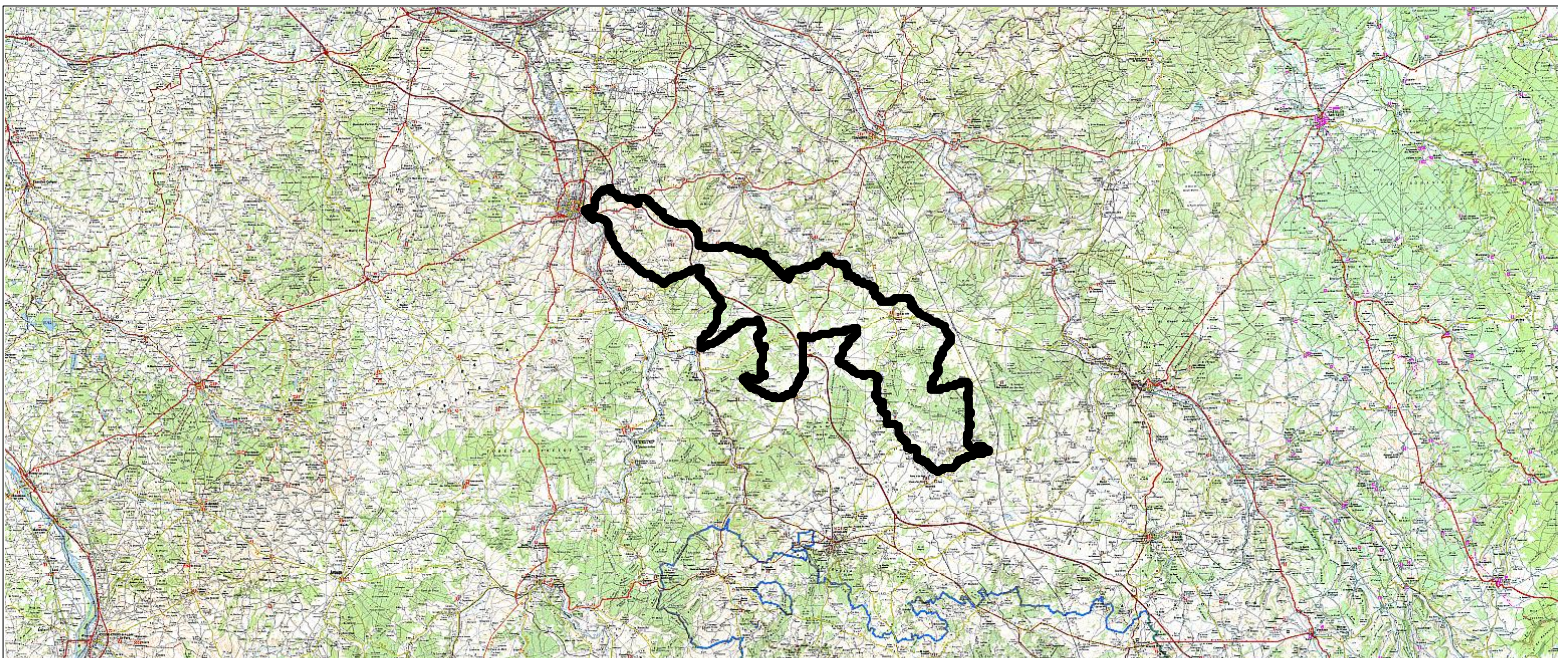

## Tracé : La Franck Pineau 2019 - 160 km

Copyright IGN

**Distance totale** : 159.792 km

**Durée estimée** : 07:14:35

**Montée** : 2414 m

**Moyenne estimée** : 22.1 km/h

**Descente** : 2414 m

**Y Minimum** : 98 m

**Y Moyen** : 228 m

**Y Maximum** : 330 m