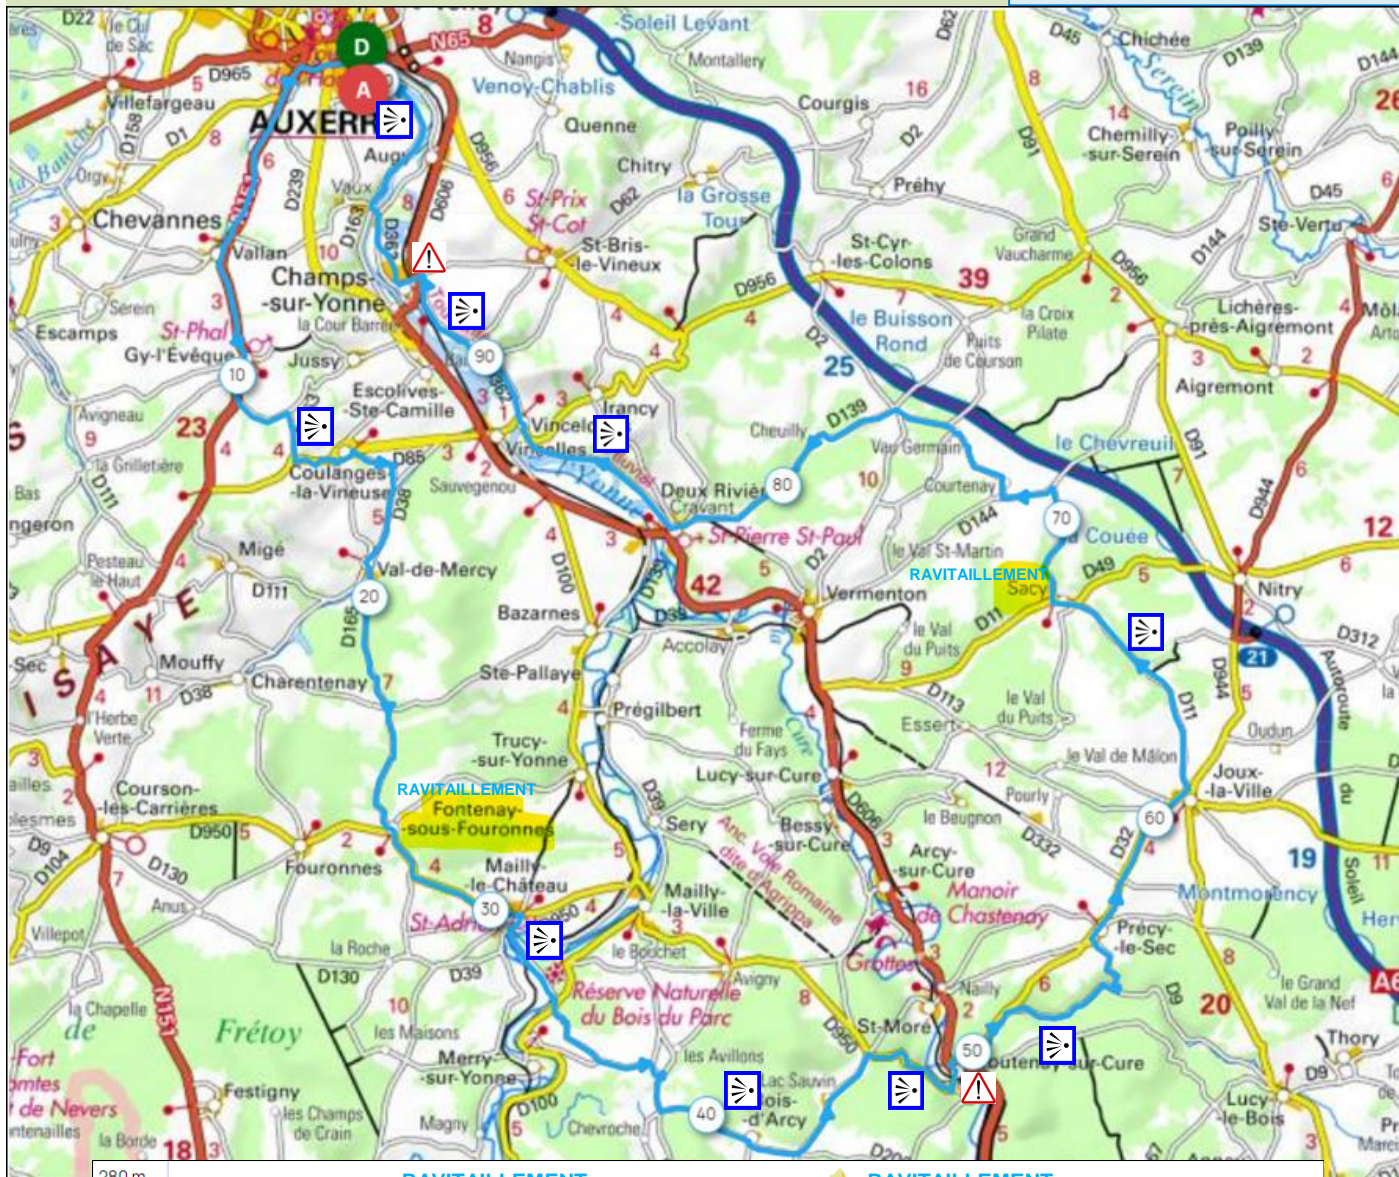

<https://www.openrunner.com/r/15694624>

« La Grande Evasion »

100 km / D+ 901 m

2 Ravitaillements

A.J. Auxerre – Av Yver – Av Pierre de Courtenay – Rte de Vallan-Dir Clamecy par D151 – Vallan – Gy-l'Évêque – Dir Jussy – Coulanges-la-Vineuse – Val-de-Mercy – **FONTENAY-SOUS-FOURONNES 1^{er} RAVITO (27^{ième} km)** – Mailly-le-Château – Le Bois d'Fourneau – La Croix Ramonet – Dir Brosses – La Perrière – Bois d'Arcy – Lac Sauvin – Vouteny-sur-Cure – **TRAVERSEE de la D606** - Précy-le-Sec – Joux-la-Ville – **SACY 2^{ième} RAVITO (68^{ième} km)** - Courtenay – Vau Germain – Cheuilly – Cravant – Vincelottes – Bailly – Rte de Champs – **TRAVERSEE de la D606** – Champs-sur-Yonne – Vaux – **A.J.A**

En cas d'accidents **18 (Pompiers)**

En cas d'incidents **07 84 14 14 48**