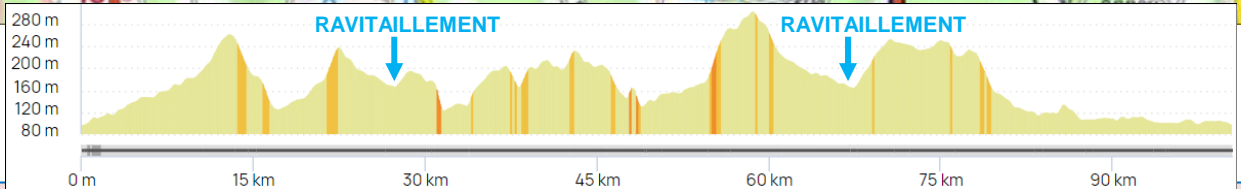

<https://www.openrunner.com/r/15694624>

« La Grande Evasion »

100 km / D+ 901 m

2 Ravitaillements

A.J. Auxerre – Av Yver – Av Pierre de Courtenay – Rte de Vallan-Dir Clamecy par D151 – Vallan – Gy-l'Évêque – Dir Jussy – Coulanges-la-Vineuse – Val-de-Mercy – **FONTENAY-SOUS-FOURONNES 1^{er} RAVITO (27^{ième} km)** – Mailly-le-Château – Le Bois d'Fourneau – La Croix Ramonet – Dir Brosses – La Perrière – Bois d'Arcy – Lac Sauvin – Vouteny-sur-Cure – **TRAVERSEE de la D606** - Précy-le-Sec – Joux-la-Ville – **SACY 2^{ième} RAVITO (68^{ième} km)** - Courtenay – Vau Germain – Cheuilly – Cravant – Vincelottes – Bailly – Rte de Champs – **TRAVERSEE de la D606** – Champs-sur-Yonne – Vaux – **A.J.A**

En cas d'accidents **18 (Pompiers)**

En cas d'incidents **07 84 14 14 48**