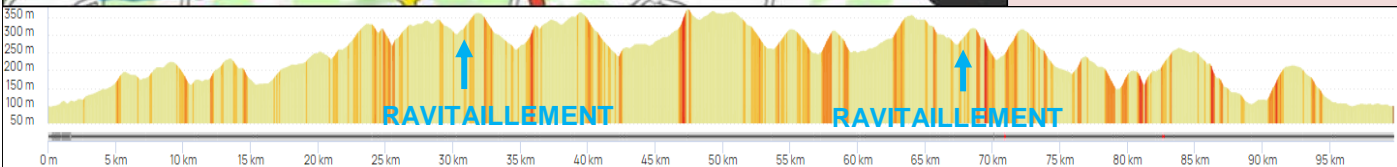

<https://www.openrunner.com/r/15699533>

« La Noire »

100 km / D+ 1618 m

2 Ravitaillements

A.J.Auxerre

- Avenue Yver
- Avenue Pierre de Courtenay
- Rte de Vallan – Dir Clamecy
- D1 – Dir Chevannes
- Chevannes par « Trémilly »
- Serein par « Boisloup »
- Escamps
- Crosle-le-bas
- Crosle-le-haut
- Grapoule
- Coulangeron
- Grapoule

MERRY-SEC - RAVITO (35^{ème} km)

- Bounon
- Fontenailles
- Molesmes
- Champoux
- Aubigny
- Taingy
- Vrilly
- Chastelay
- Ouagne

MERRY-SEC - RAVITO (66^{ème} km)

- Traversée N151** ⚠️
- Mouffy
- Migé
- Val-de-Mercy
- Coulanges-la-Vineuse
- Jussy – Dir Escolives-Ste-Camille
- Voie Romaine** – Dir Auxerre ⚠️
- Vaux
- A.J.Auxerre**