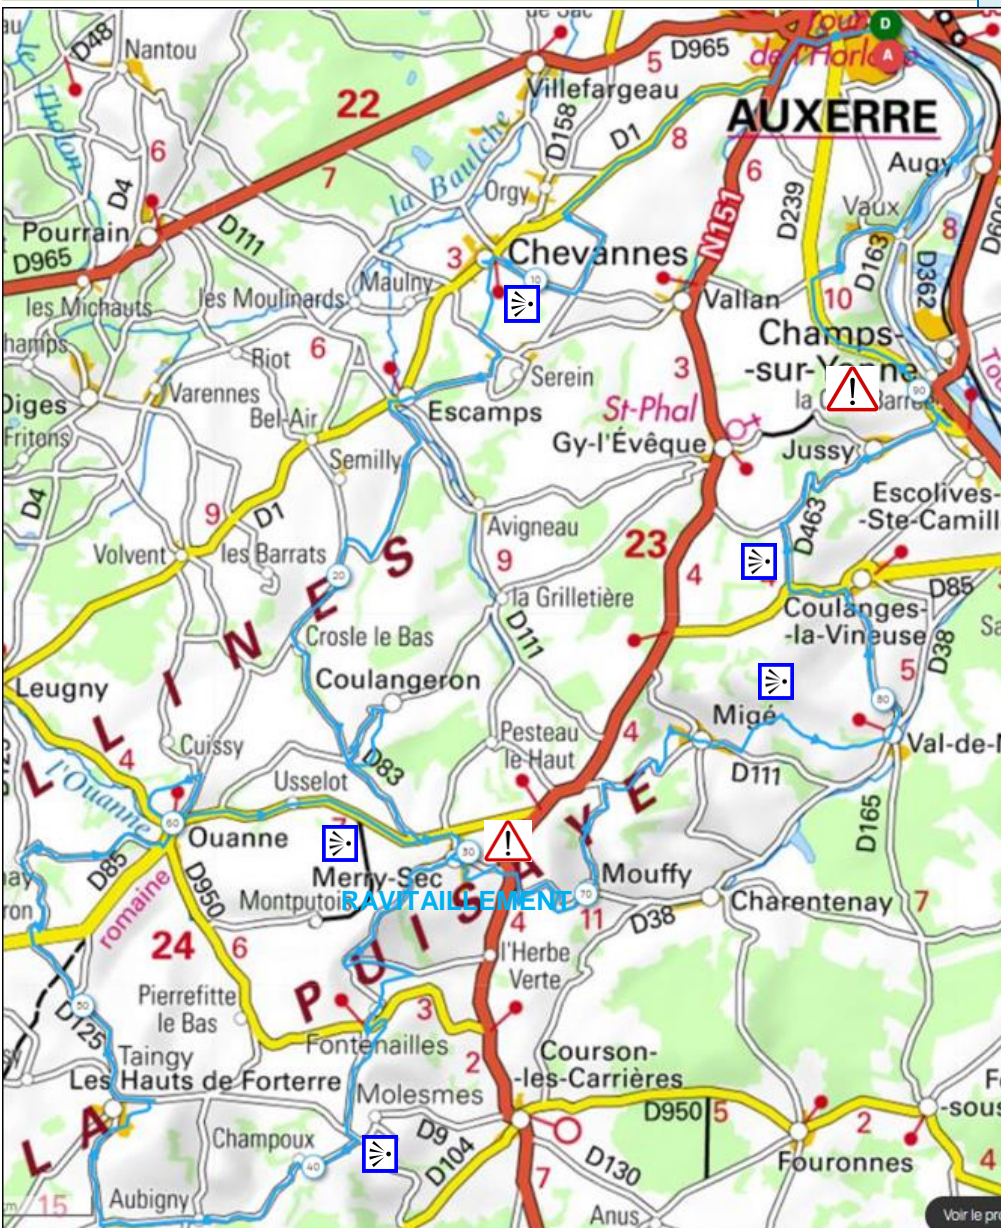

<https://www.openrunner.com/r/15699533>

« La Noire »

100 km / D+ 1618 m

2 Ravitaillements

A.J.Auxerre

- Avenue Yver
- Avenue Pierre de Courtenay
- Rte de Vallan – Dir Clamecy
- D1 – Dir Chevannes
- Chevannes par « Trémilly »
- Serein par « Boisloup »
- Escamps
- Crosle-le-bas
- Crosle-le-haut
- Grapoule
- Coulangeron
- Grapoule

MERRY-SEC - RAVITO (35^{ème} km)

- Bounon
- Fontenailles
- Molesmes
- Champoux
- Aubigny
- Taingy
- Vrilly
- Chastelay
- Ouagne

MERRY-SEC - RAVITO (66^{ème} km)

- Traversée N151** ⚠️
- Mouffy
- Migé
- Val-de-Mercy
- Coulanges-la-Vineuse
- Jussy – Dir Escolives-Ste-Camille
- Voie Romaine** – Dir Auxerre ⚠️
- Vaux
- A.J.Auxerre**