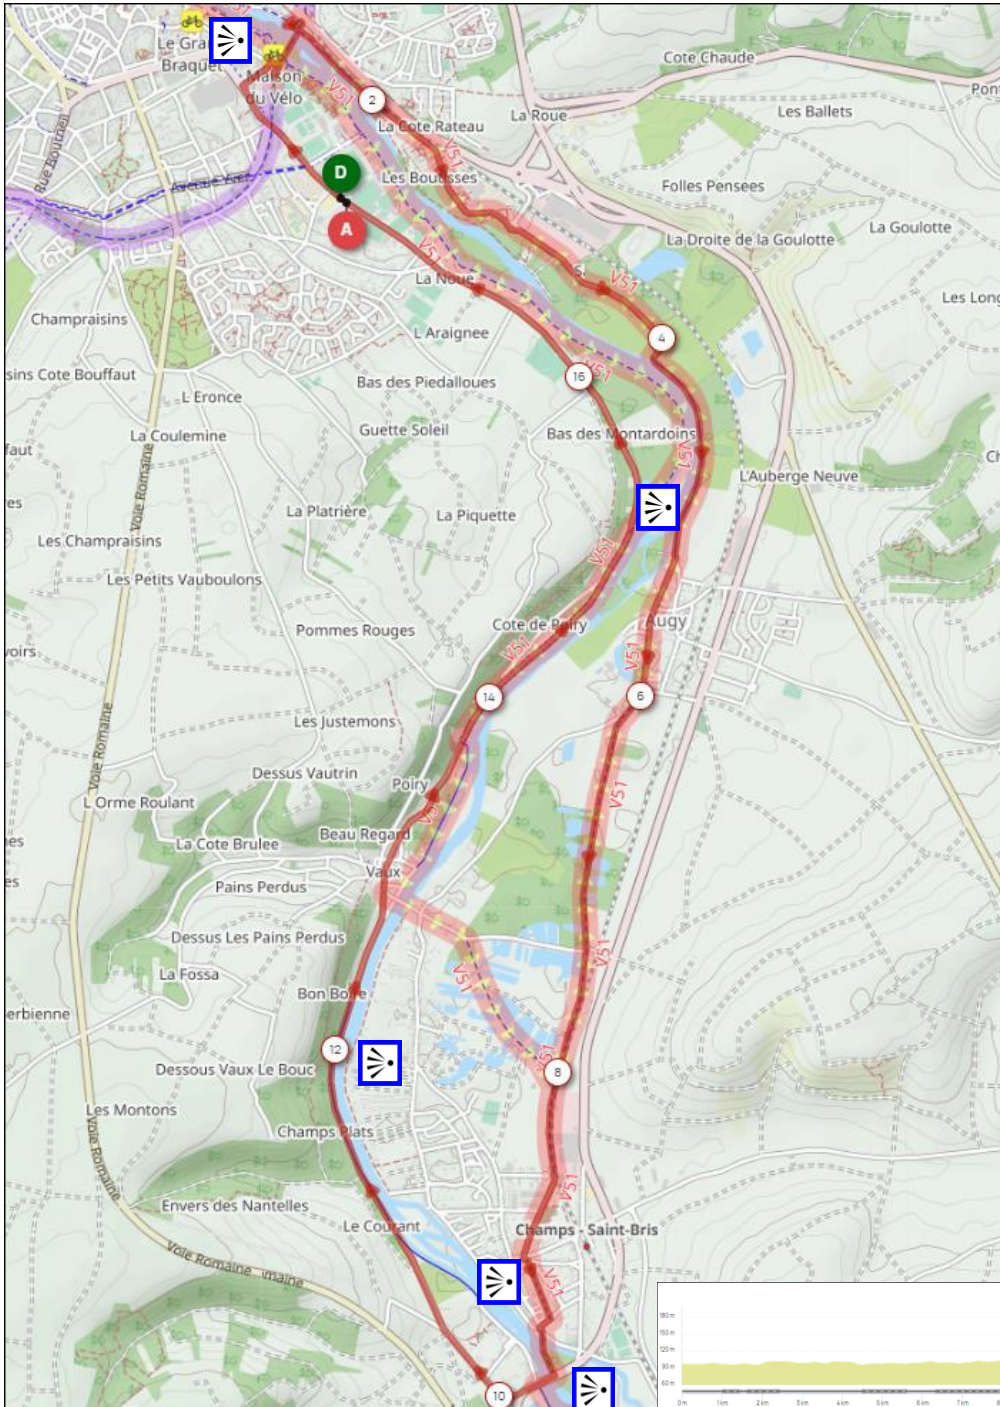

<https://www.openrunner.com/r/15740146>

« La Passerelle »

17,5 km / D+ 53 m

A.J.Auxerre

Rue de Preully

Rue Max Blondat

Parc de « L'Arbre Sec »

« La Coulée Verte » - Direction Gare SNCF

Rue de l'Île aux Plaisirs

Avenue des Plaines de l'Yonne

Rue d'Augy

AUGY – (Rue des Prairies – Grande Rue)

Route d'Augy

Piste cyclable V51 jusqu'à Champs/Yonne

Champs/Yonne (Rue de Verdun)

Promenade du Centre

Faubourg St Laurent

Piste cyclable V51

« LA PASSERELLE »

LA COUR-BARREE

Rue du Canal

Route de Vaux

VAUX

Grande Rue

Route de Vaux (Dir Auxerre)

A.J.Auxerre