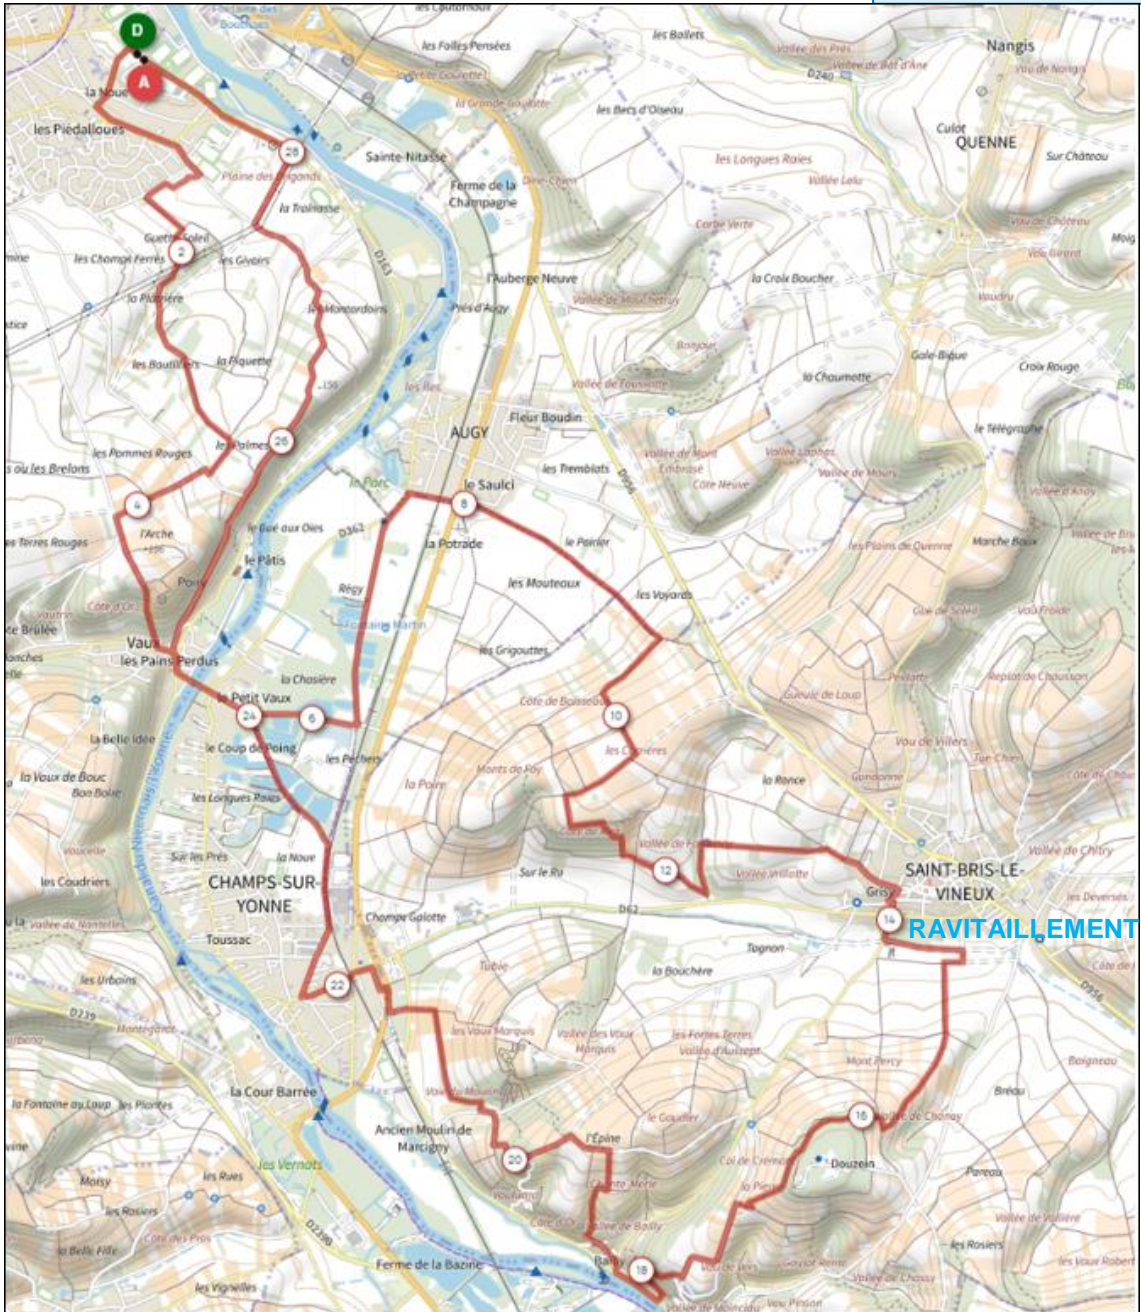

<https://www.openrunner.com/r/16234072>

VTT - « La P'tite Cramponnée »

29 km / D+ 525 m

1 Ravitaillement

En cas d'accidents ☎ 18 (Pompiers)

En cas d'incidents ☎ 07 84 14 14 48