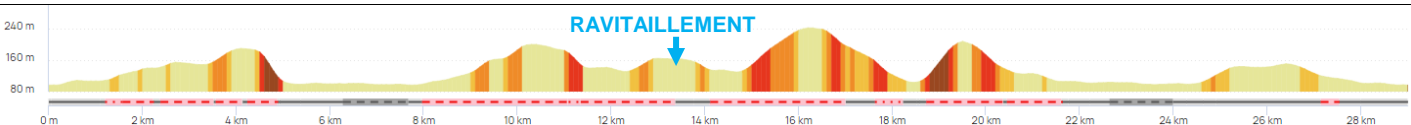

<https://www.openrunner.com/r/16234072>

VTT - « La P'tite Cramponnée »

29 km / D+ 525 m

1 Ravitaillement

En cas d'accidents ☎ 18 (Pompiers)

En cas d'incidents ☎ 07 84 14 14 48