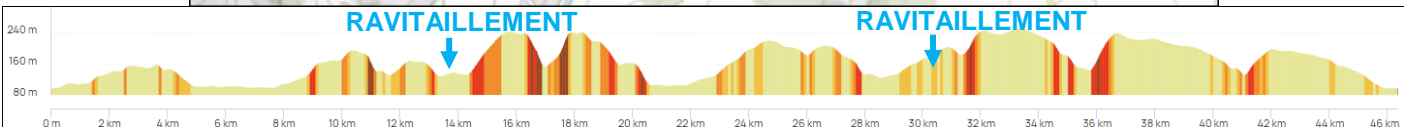

<https://www.openrunner.com/r/16239998>

VTT – « Entre deux Vignes »

46 km / D+ 910 m

2 Ravitaillements

En cas d'accidents ☎ **18 (Pompiers)**

En cas d'incidents ☎ **07 84 14 14 48**