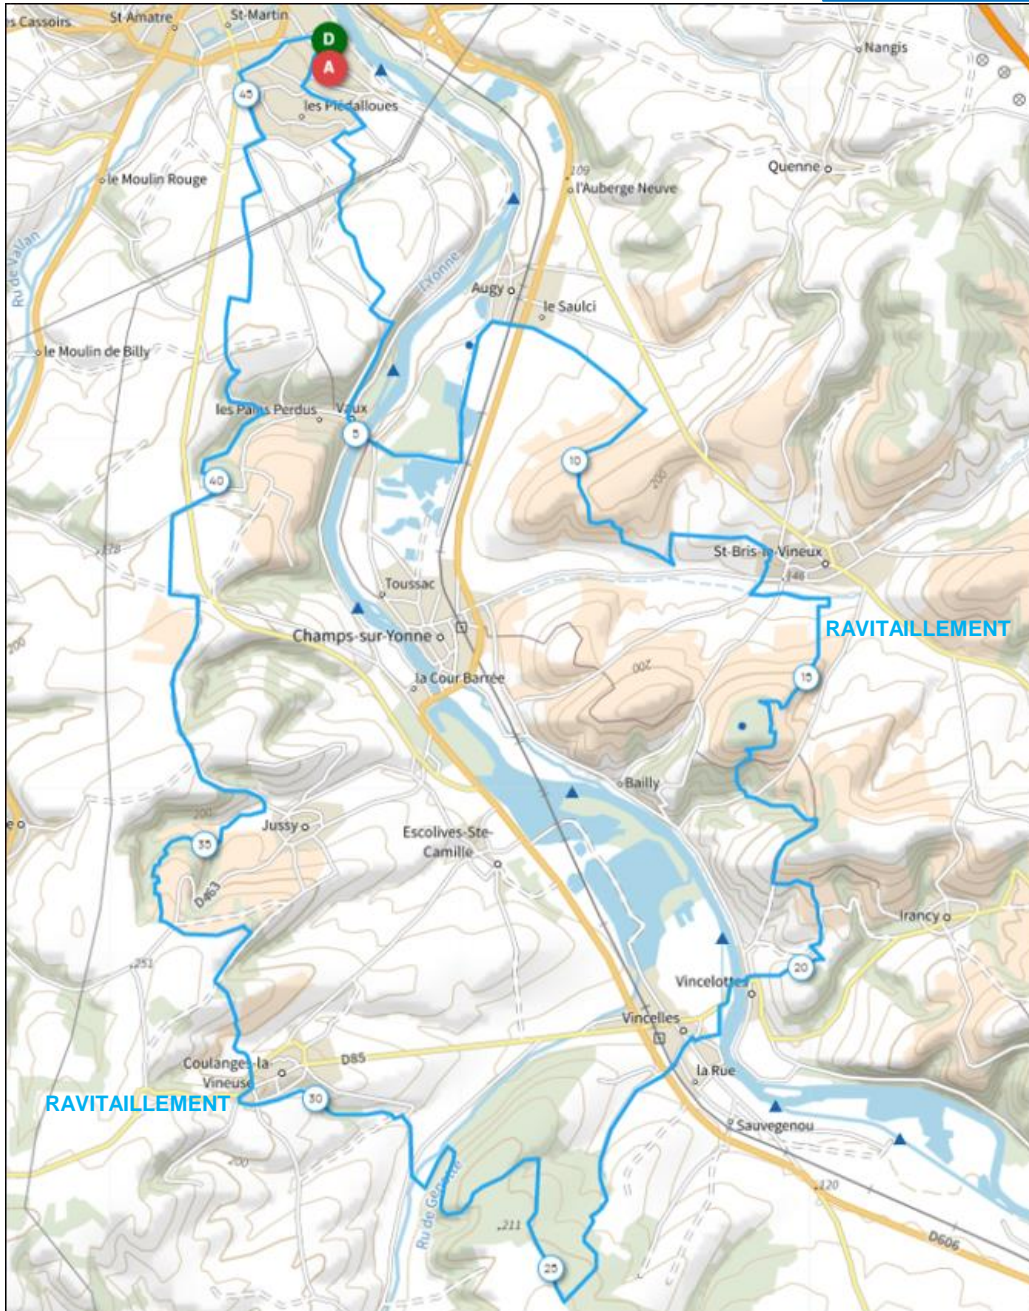

<https://www.openrunner.com/r/16239998>

VTT – « Entre deux Vignes »

46 km / D+ 910 m

2 Ravitaillements

En cas d'accidents ☎ **18 (Pompiers)**

En cas d'incidents ☎ **07 84 14 14 48**