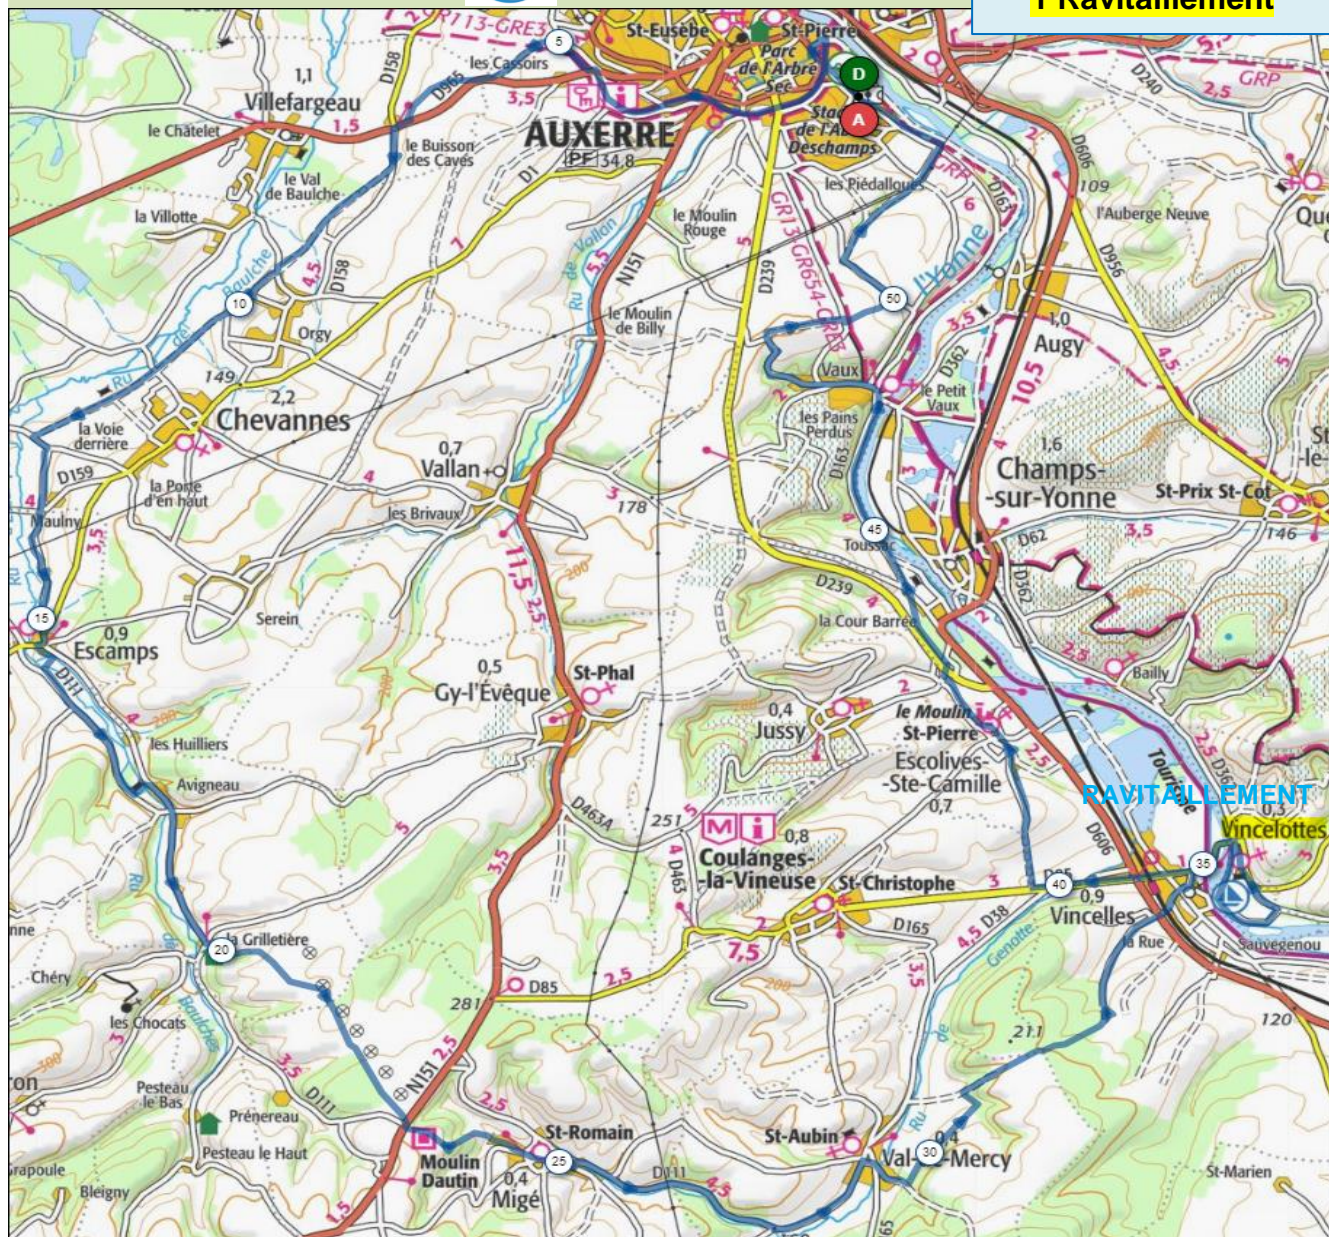

<https://www.openrunner.com/r/16476019>

Gravel « La 50/50 »

54 km / D+ 600 m

1 Ravitaillement

En cas d'accidents ☎ **18 (Pompiers)**

En cas d'incidents ☎ **07 84 14 14 48**