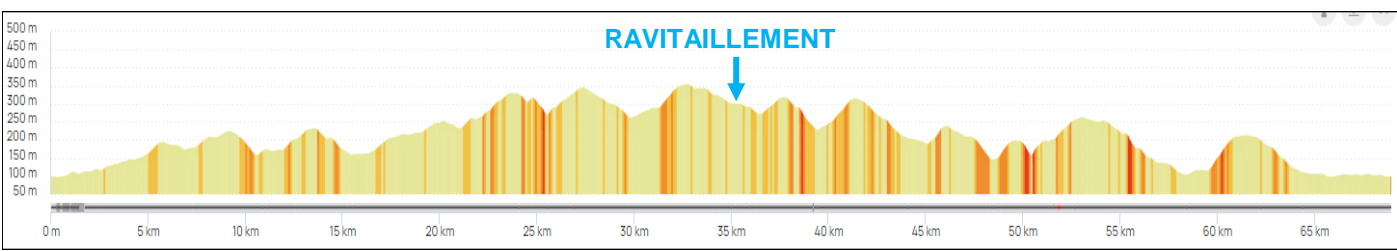

<https://www.openrunner.com/r/15699359>

« La P'tite Raidarde »

69 km / D+ 1105 m

1 Ravitaillement

A.J.Auxerre

- Avenue Yver
- Avenue Pierre de Courtenay
- Rte de Vallan – Dir Clamecy
- D1 – Dir Chevannes
- Chevannes par « Trémilly »
- Serein par « Boisloup »
- Escamps
- Crosle-le-bas
- Crosle-le-haut
- Grapoule
- Coulangeron
- Grapoule
- Ouanne

MERRY-SEC – RAVITO (35ième km)

- Traversée N151 ⚠
- Mouffy
- Migé
- Val-de-Mercy
- Coulanges-la-Vineuse
- Jussy – Dir Escolives-Ste-Camille
- Voie Romaine – Dir Auxerre ⚠
- Vaux
- Auxerre
- A.J.Auxerre