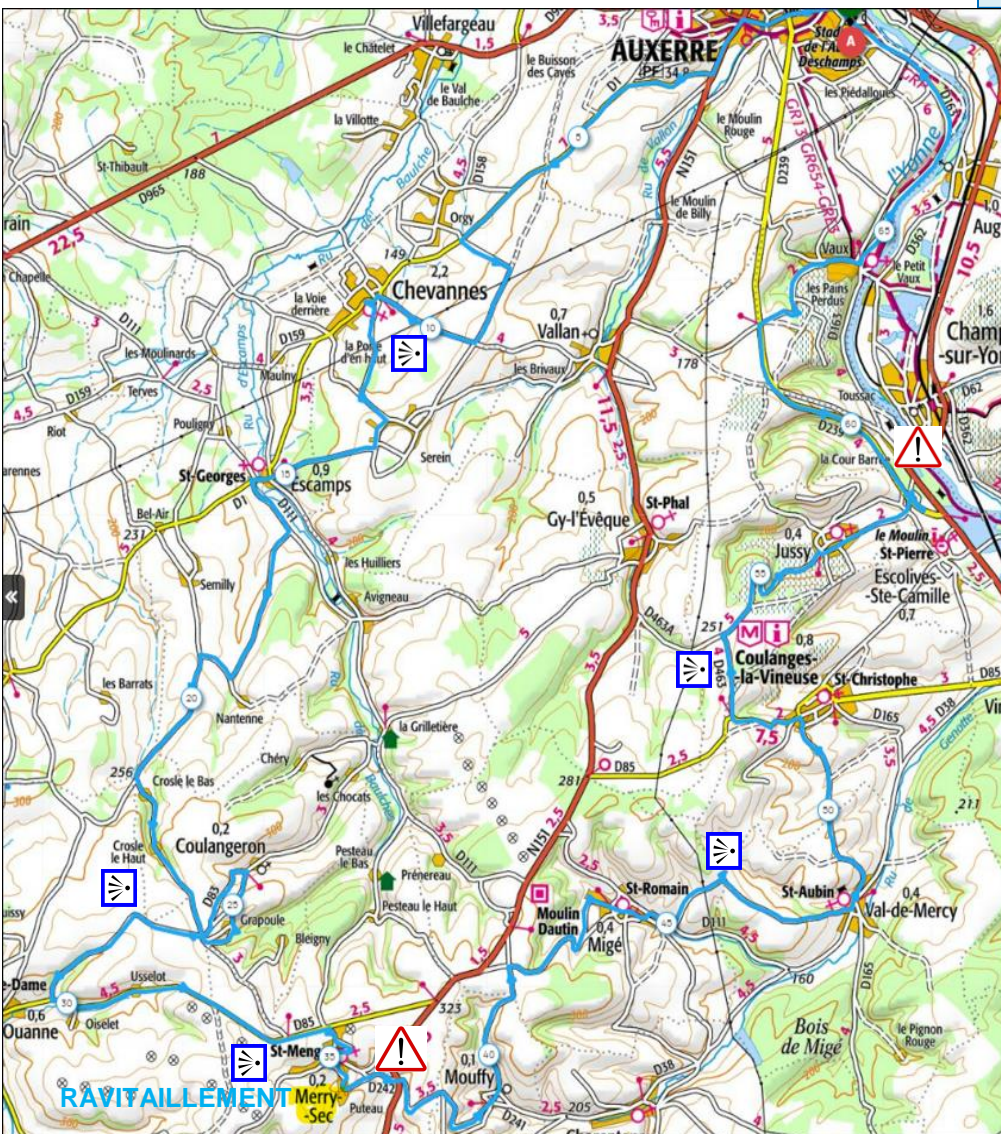

<https://www.openrunner.com/r/15699359>

« La P'tite Raidarde »

69 km / D+ 1105 m

1 Ravitaillement

A.J.Auxerre

- Avenue Yver
- Avenue Pierre de Courtenay
- Rte de Vallan – Dir Clamecy
- D1 – Dir Chevannes
- Chevannes par « Trémilly »
- Serein par « Boisloup »
- Escamps
- Crosle-le-bas
- Crosle-le-haut
- Grapoule
- Coulangeron
- Grapoule
- Ouanne

MERRY-SEC – RAVITO (35ième km)

- Traversée N151 ⚠
- Mouffy
- Migé
- Val-de-Mercy
- Coulanges-la-Vineuse
- Jussy – Dir Escolives-Ste-Camille
- Voie Romaine – Dir Auxerre ⚠
- Vaux
- Auxerre
- A.J.Auxerre