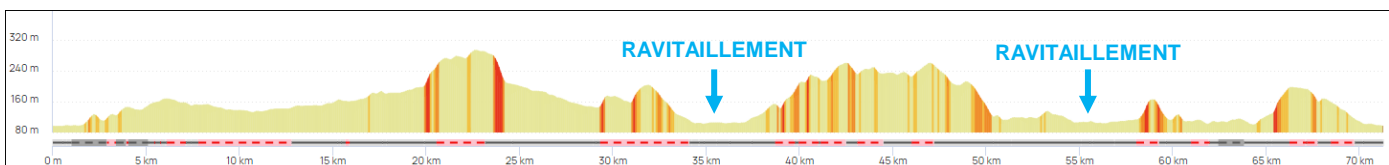

<https://www.openrunner.com/r/16475943>

Gravel  
« La Francis MOUREY »

72 km / D+ 885 m

**2 Ravitaillements**

En cas d'accidents ☎ **18 (Pompiers)**

En cas d'incidents ☎ **07 84 14 14 48**