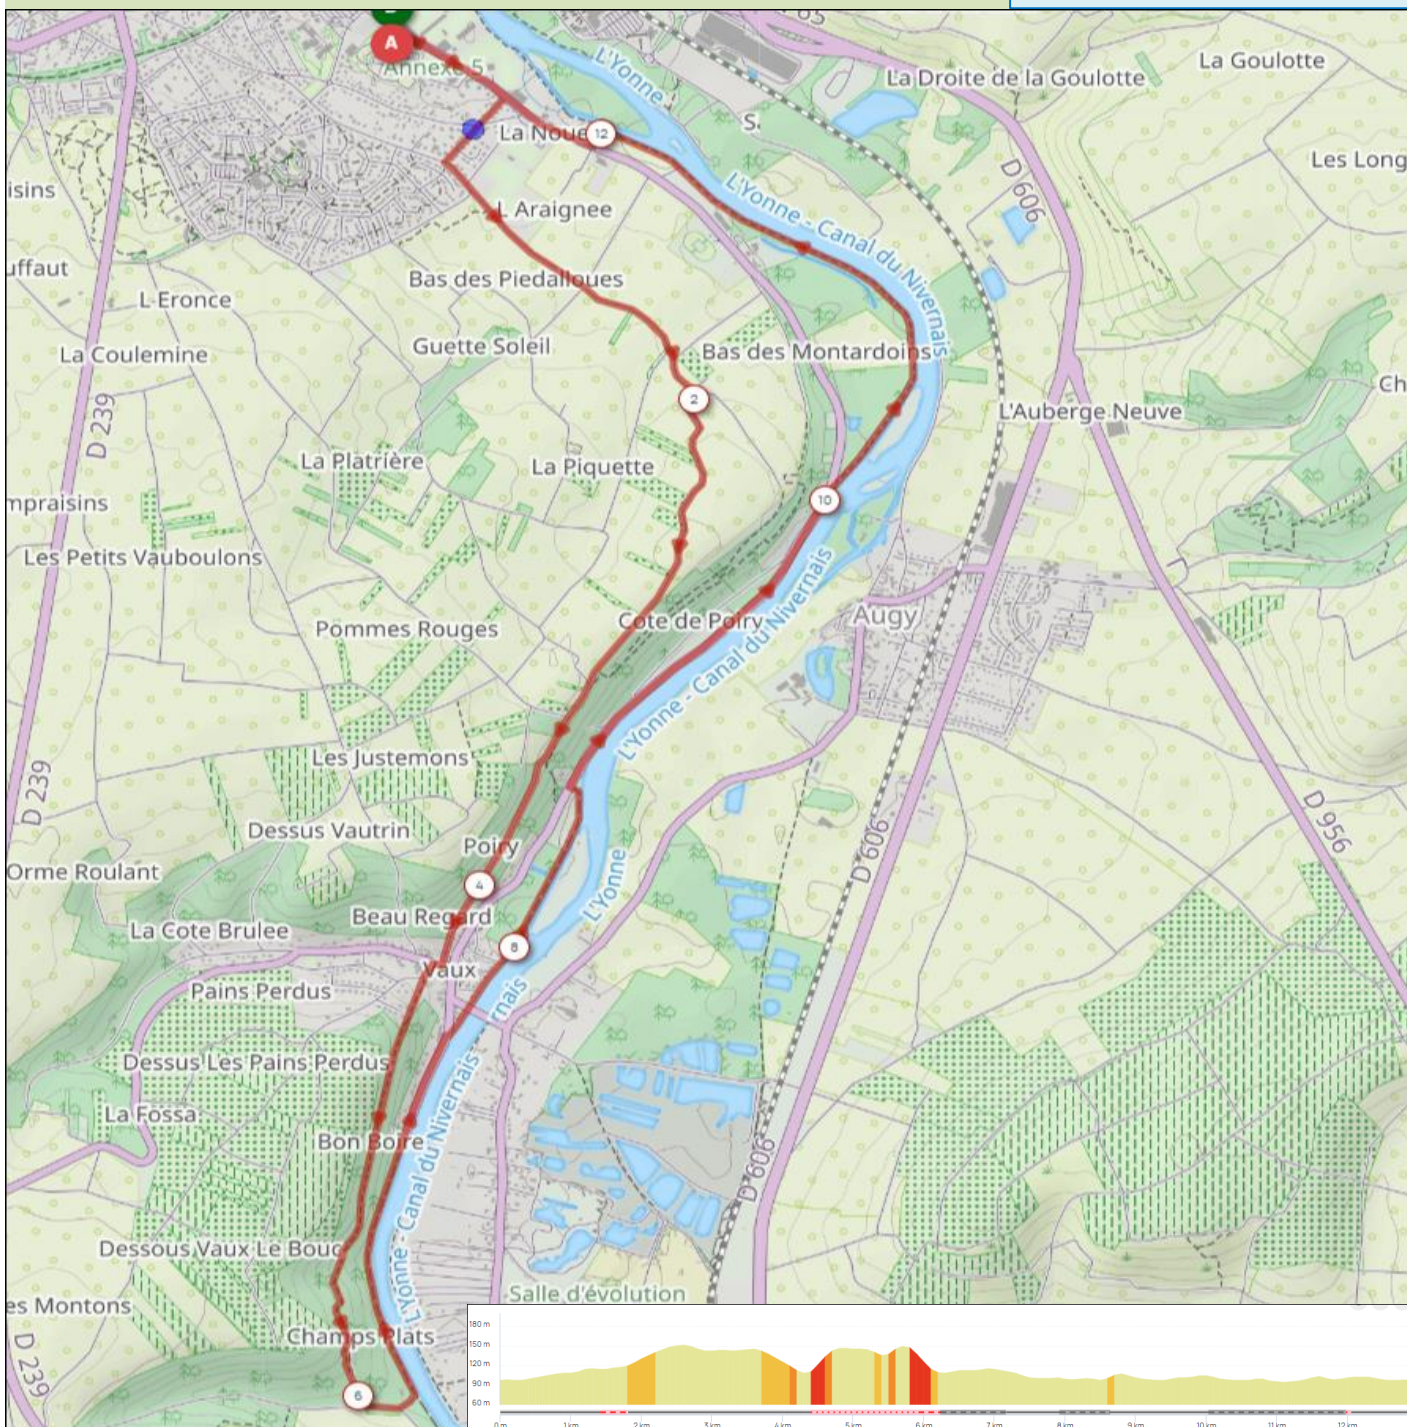

www.lafranckpineau.fr

la "FRANCK PINEAU"

« La P'tite marche »

12,9 km / D+ 154 m
(9,5 km en coupant à Vaux)

(Pas de ravitaillement)

<https://www.openrunner.com/r/16050956>

En cas d'accidents ☎ **18 (Pompiers)**